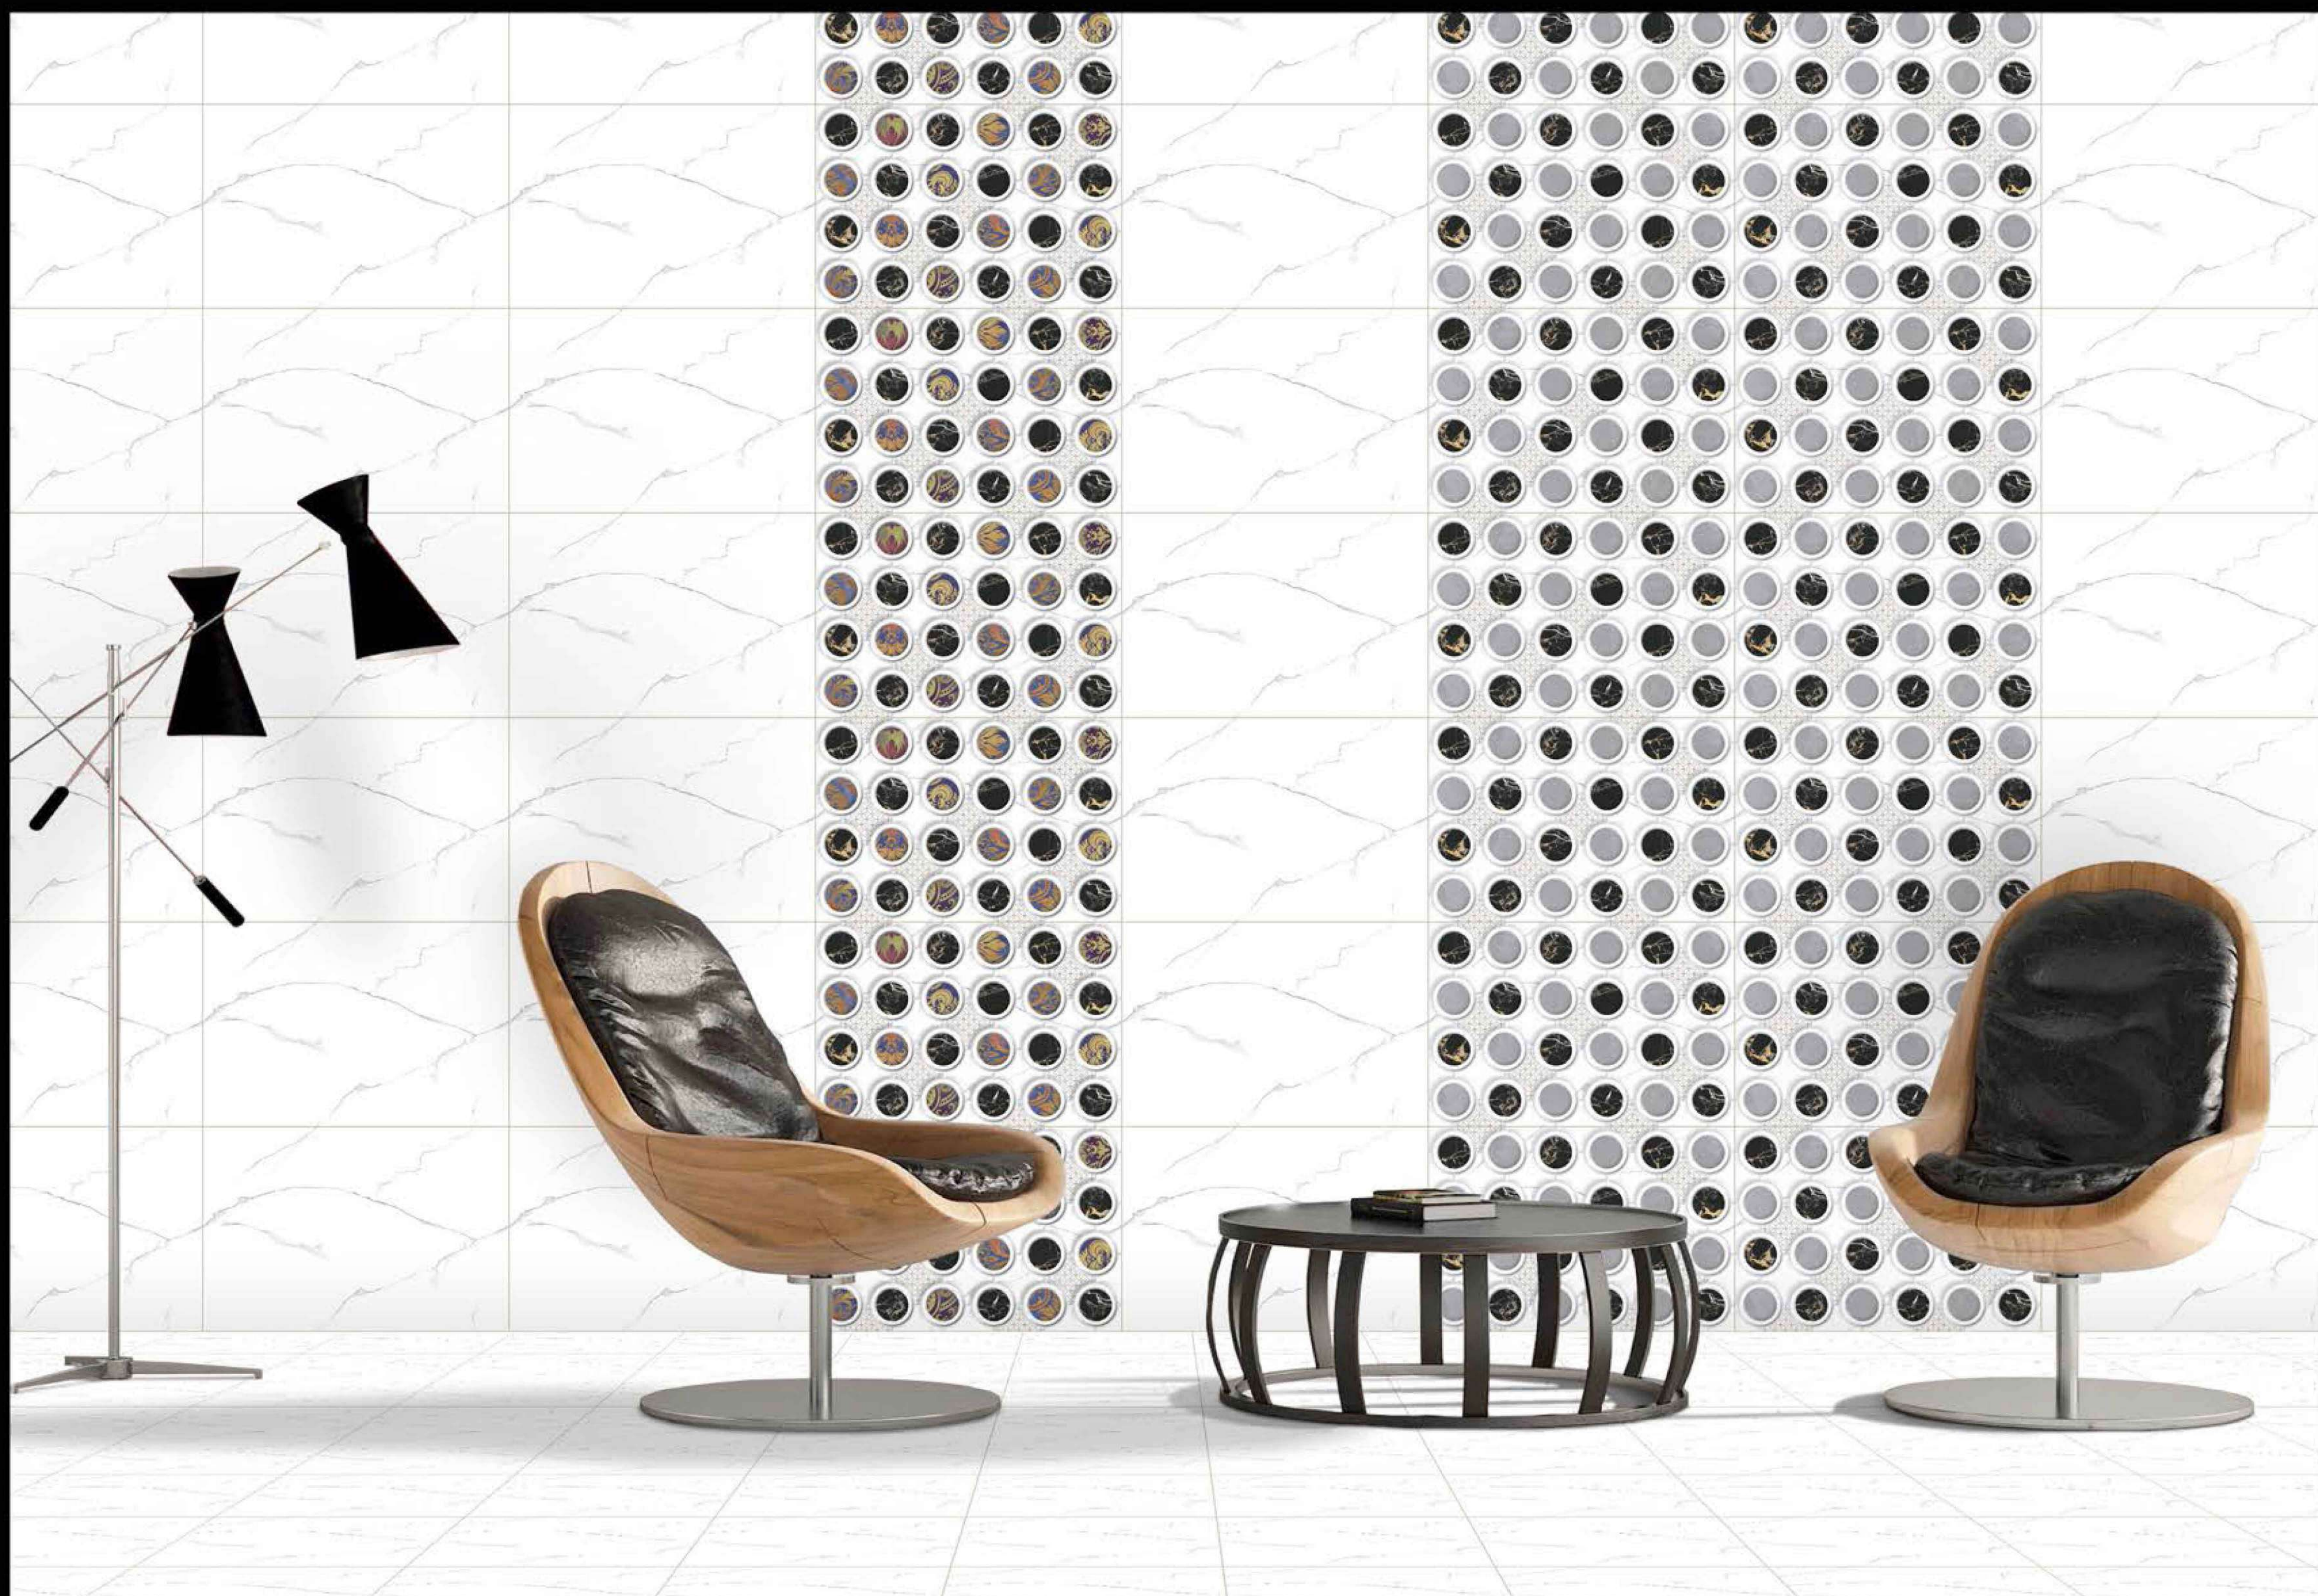

DIGITAL WALL TILES ■

9600 DK P 101

300x
450mm ■
GLOSSY FINISH

9601 LT P 101

9601 HL 1 P 233

9601 HL 2 P 233

DIGITAL WALL TILES ■

300x
450mm ■
GLOSSY FINISH