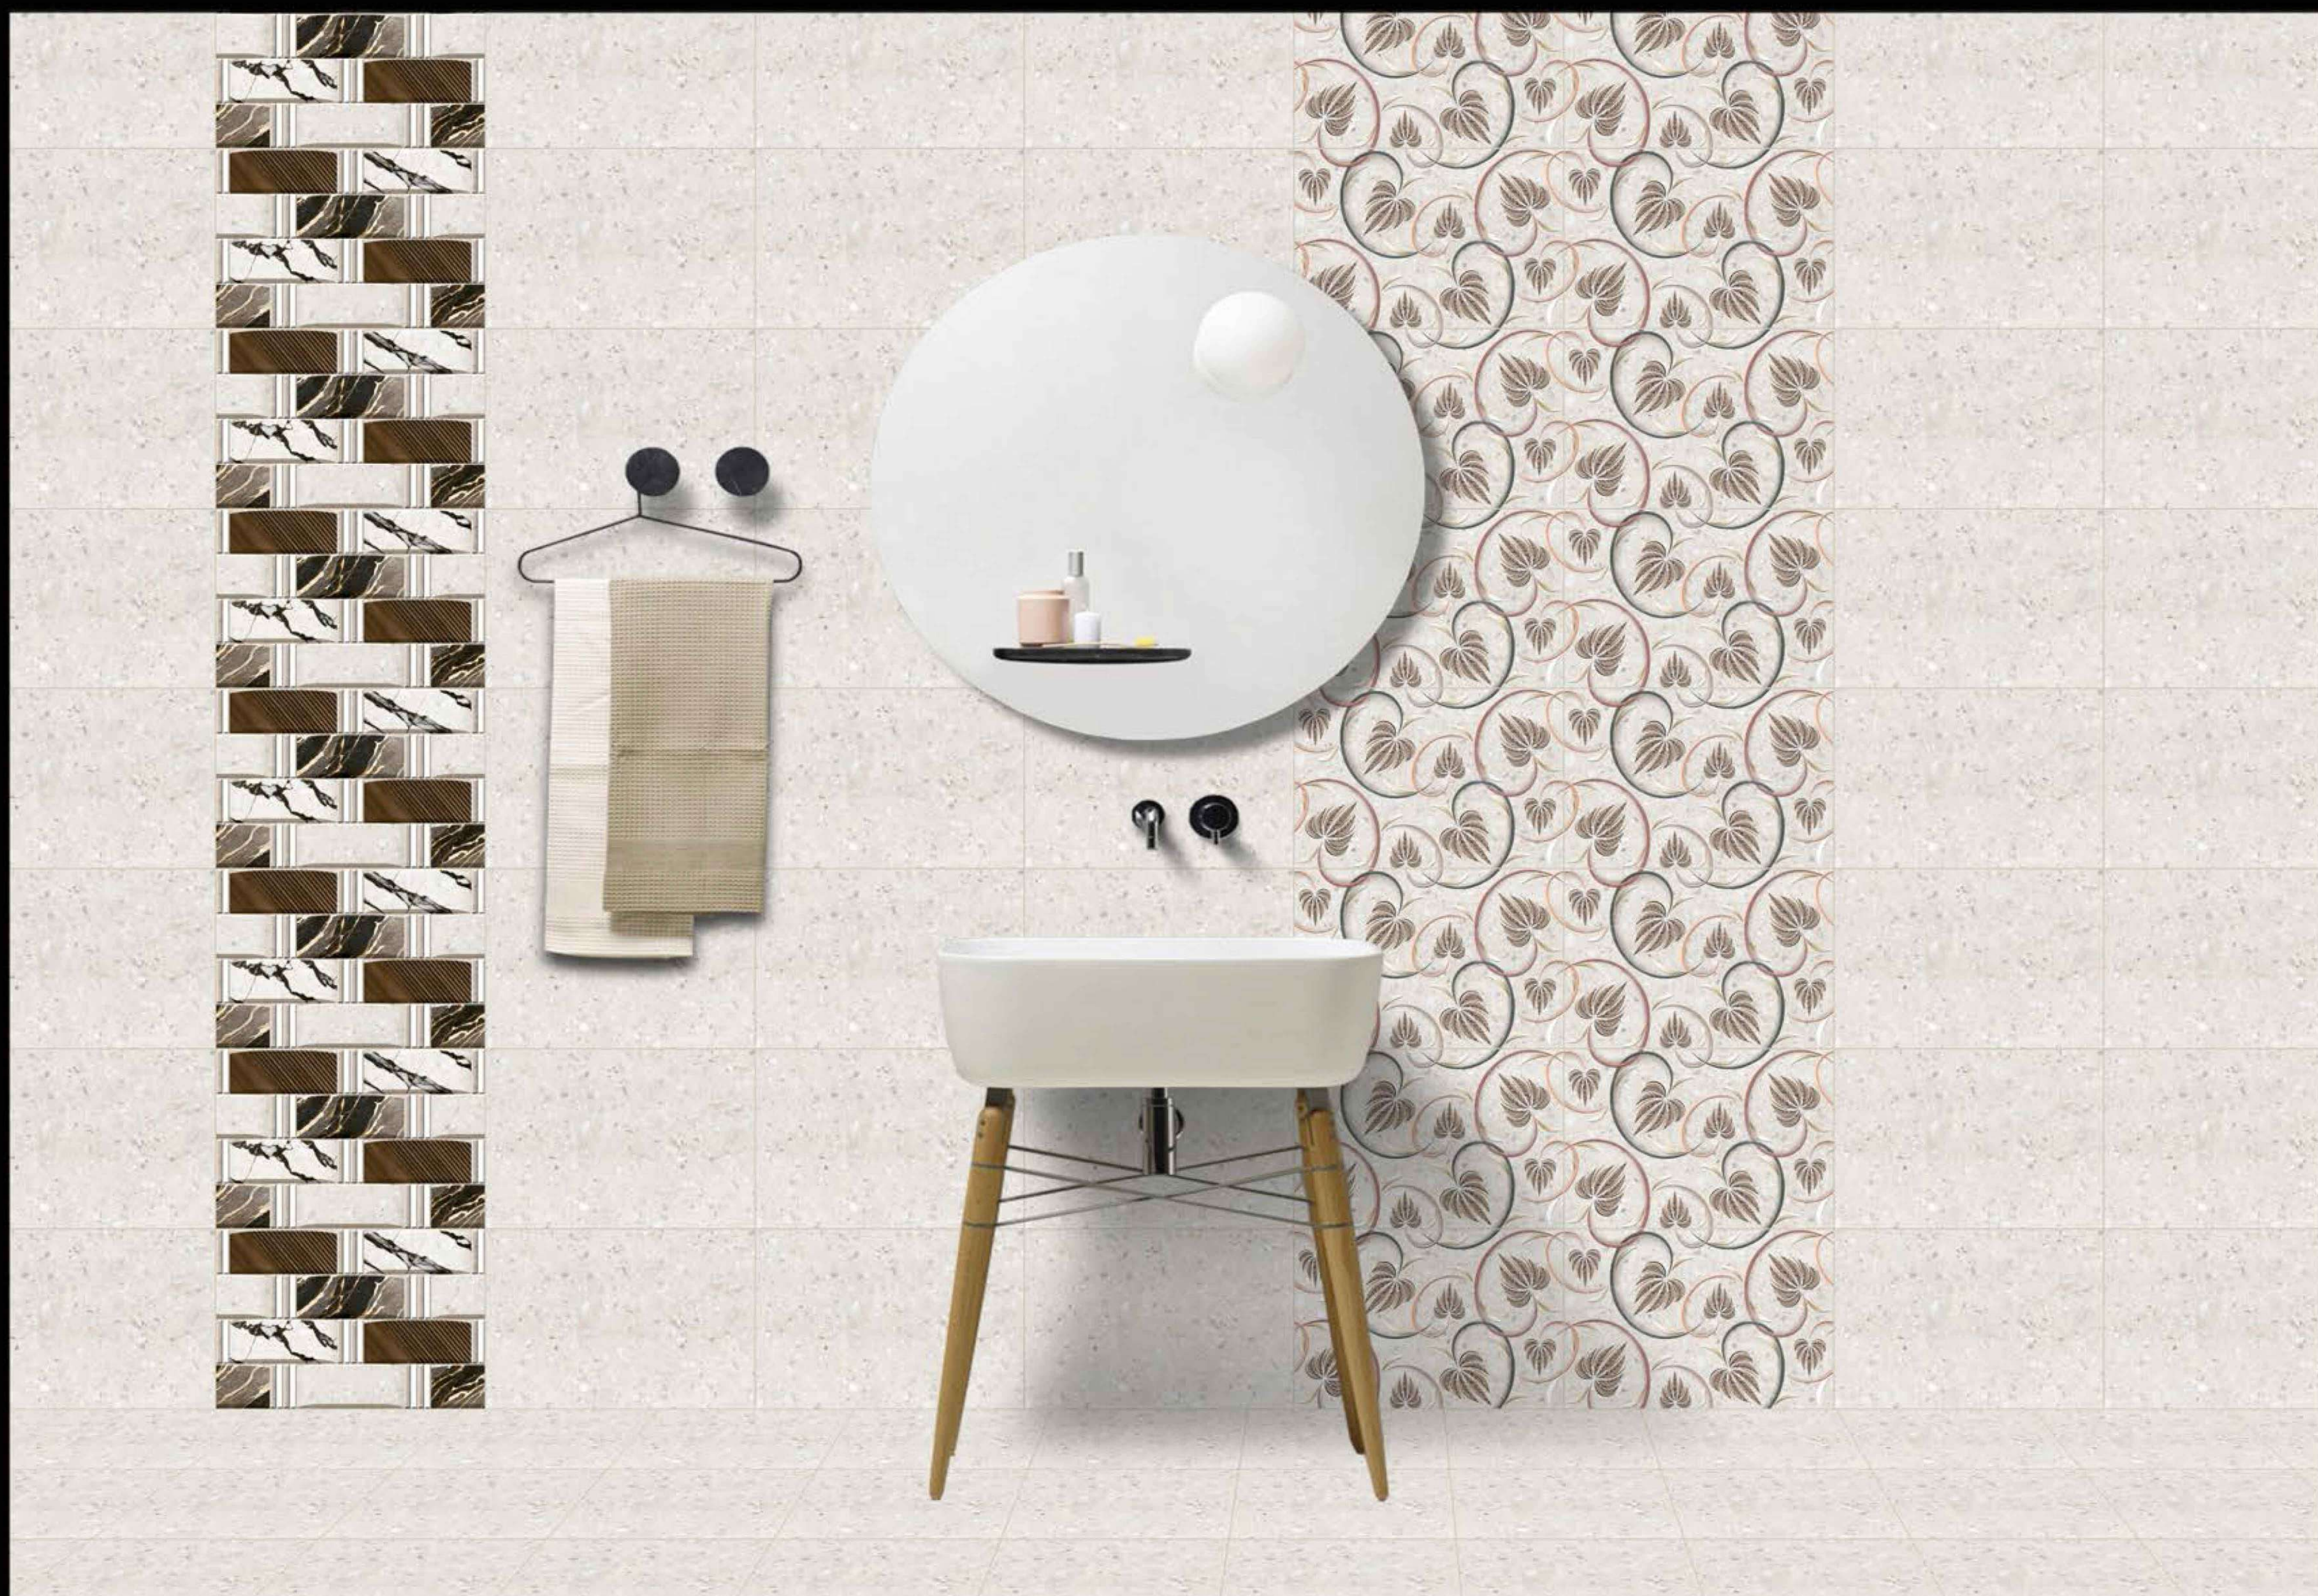

9588 HL 2 P 226

300x
450mm ■
GLOSSY FINISH

9589 LT A P 101

9589 HL 1 P 226

DIGITAL WALL TILES ■

**300x
450mm** ■
GLOSSY FINISH

9590 LT P 101

9590 HL 1 P 160