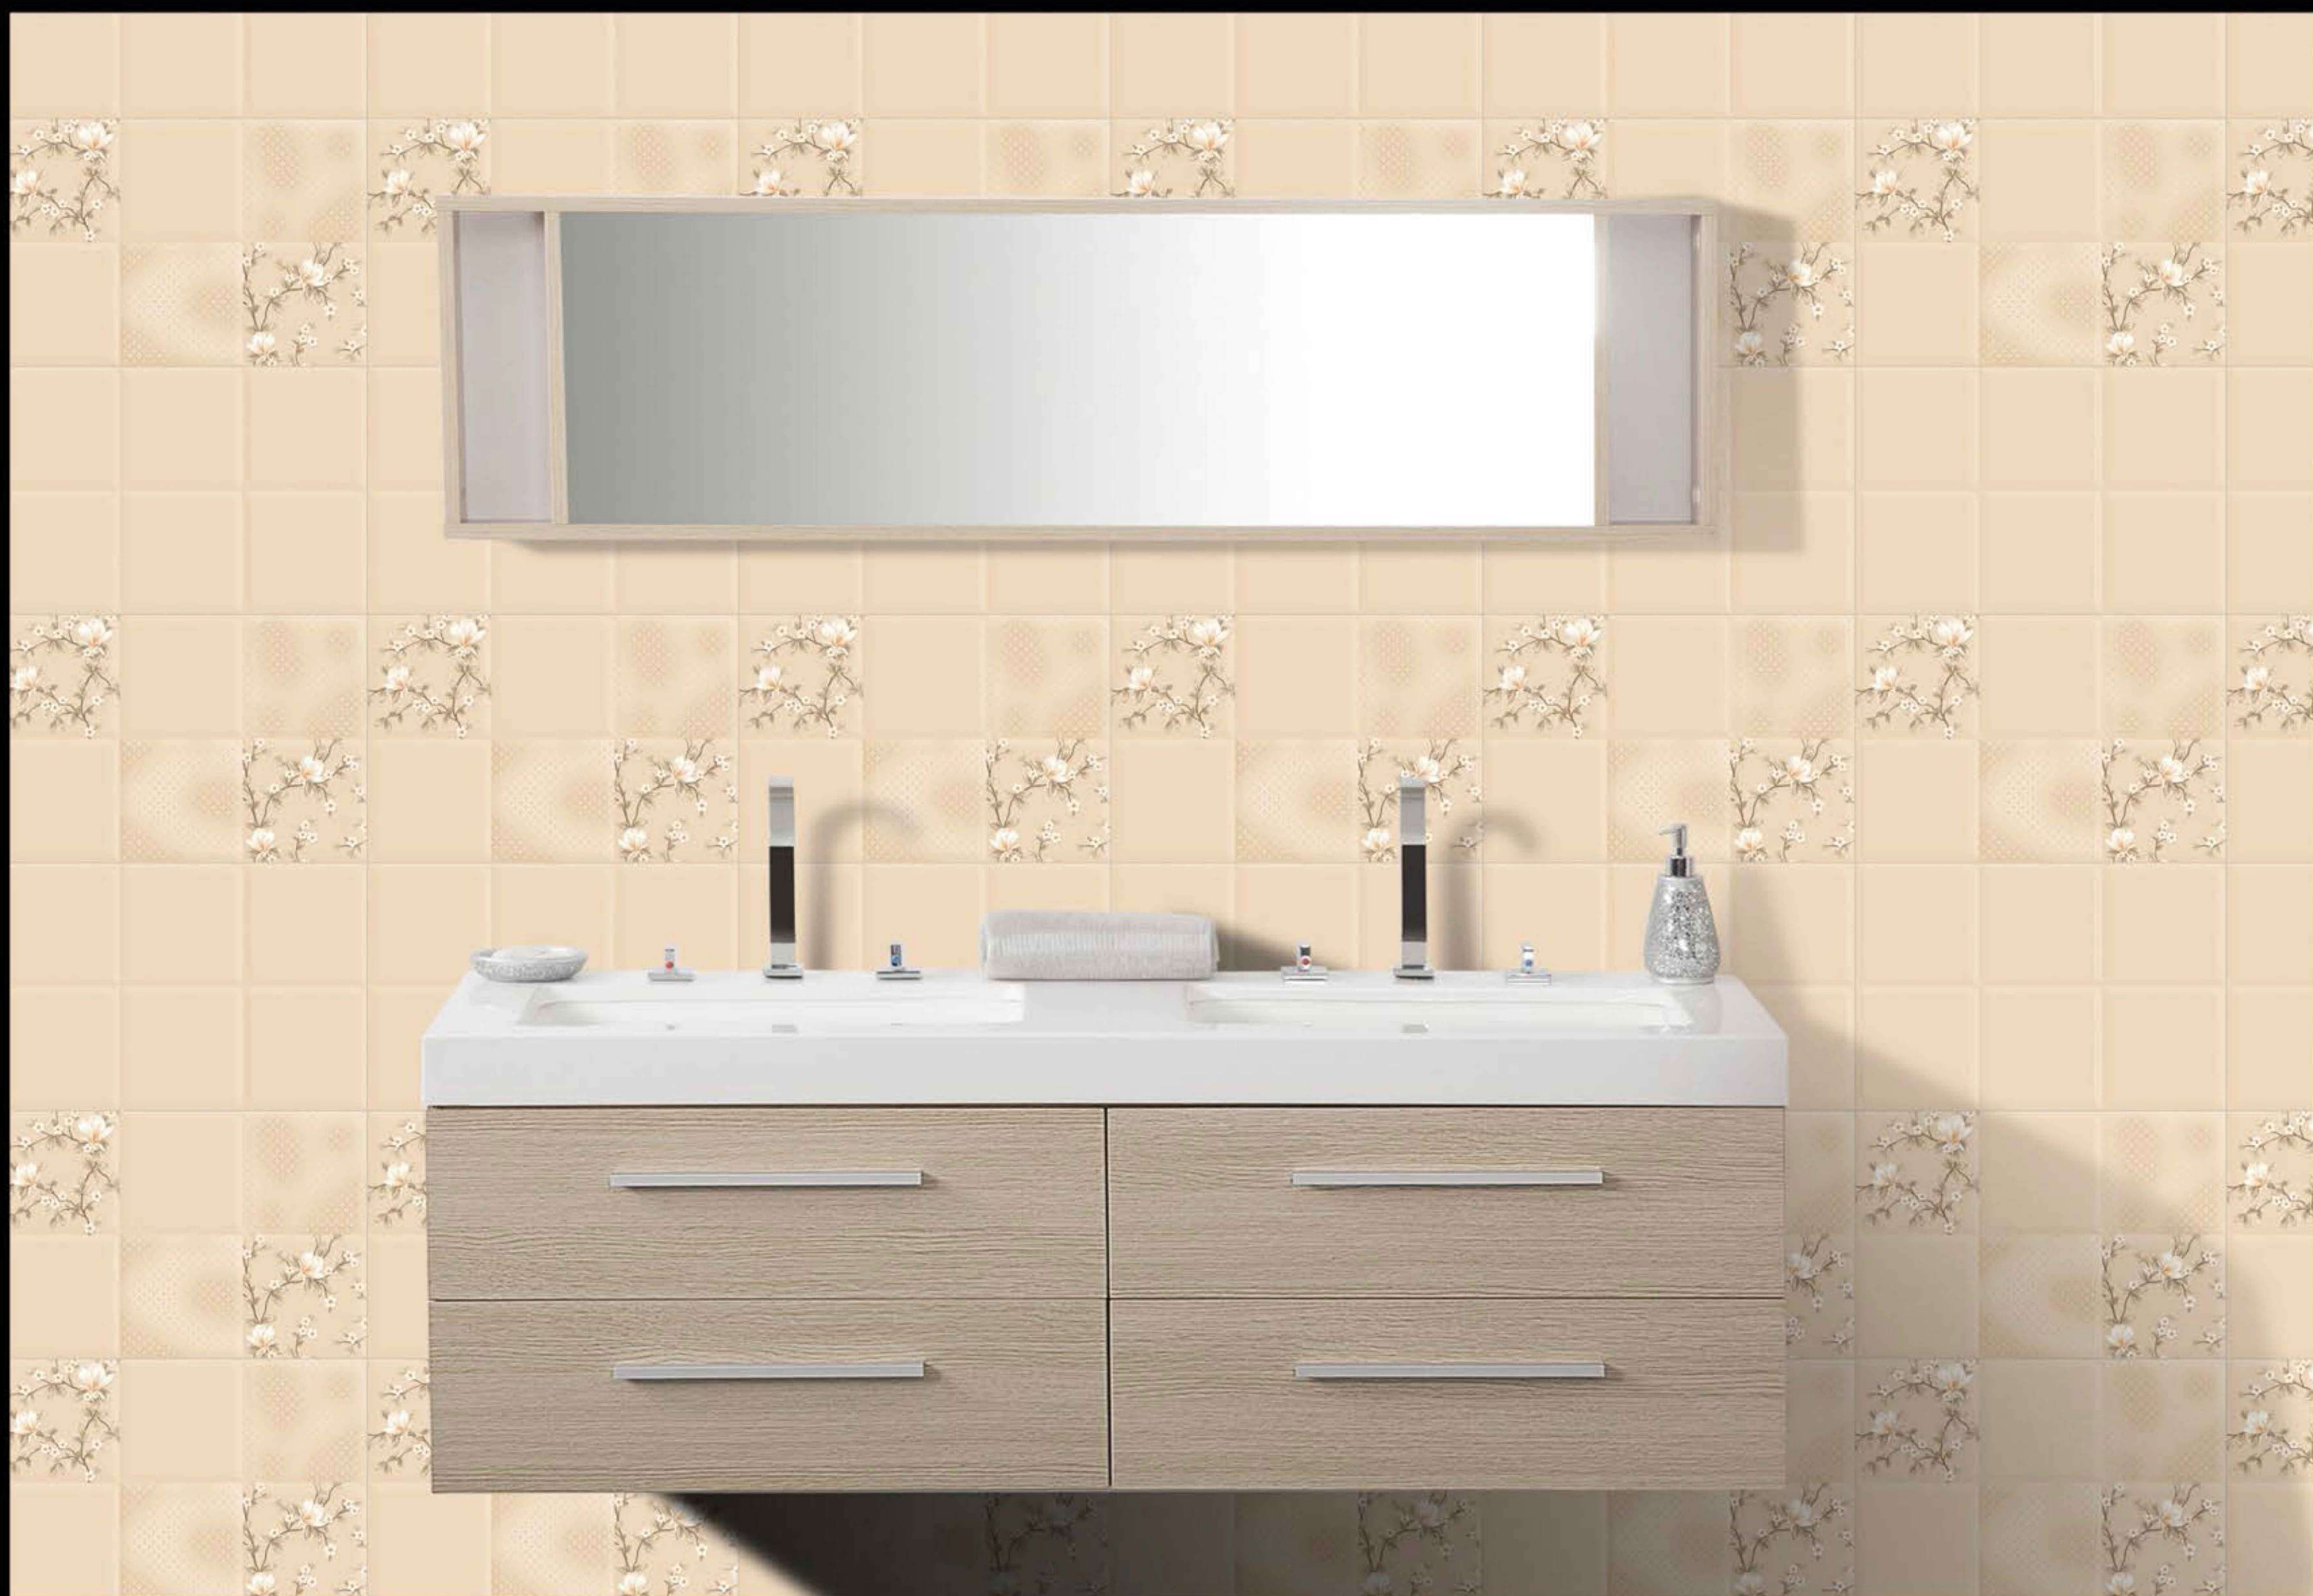

9590 DK P 101

9590 HL 2 P 225

DIGITAL WALL TILES ■

300x
450mm ■
GLOSSY FINISH

9591 LT P 237

9591 HL 1 P 237

DIGITAL WALL TILES ■

300x
450mm ■
GLOSSY FINISH