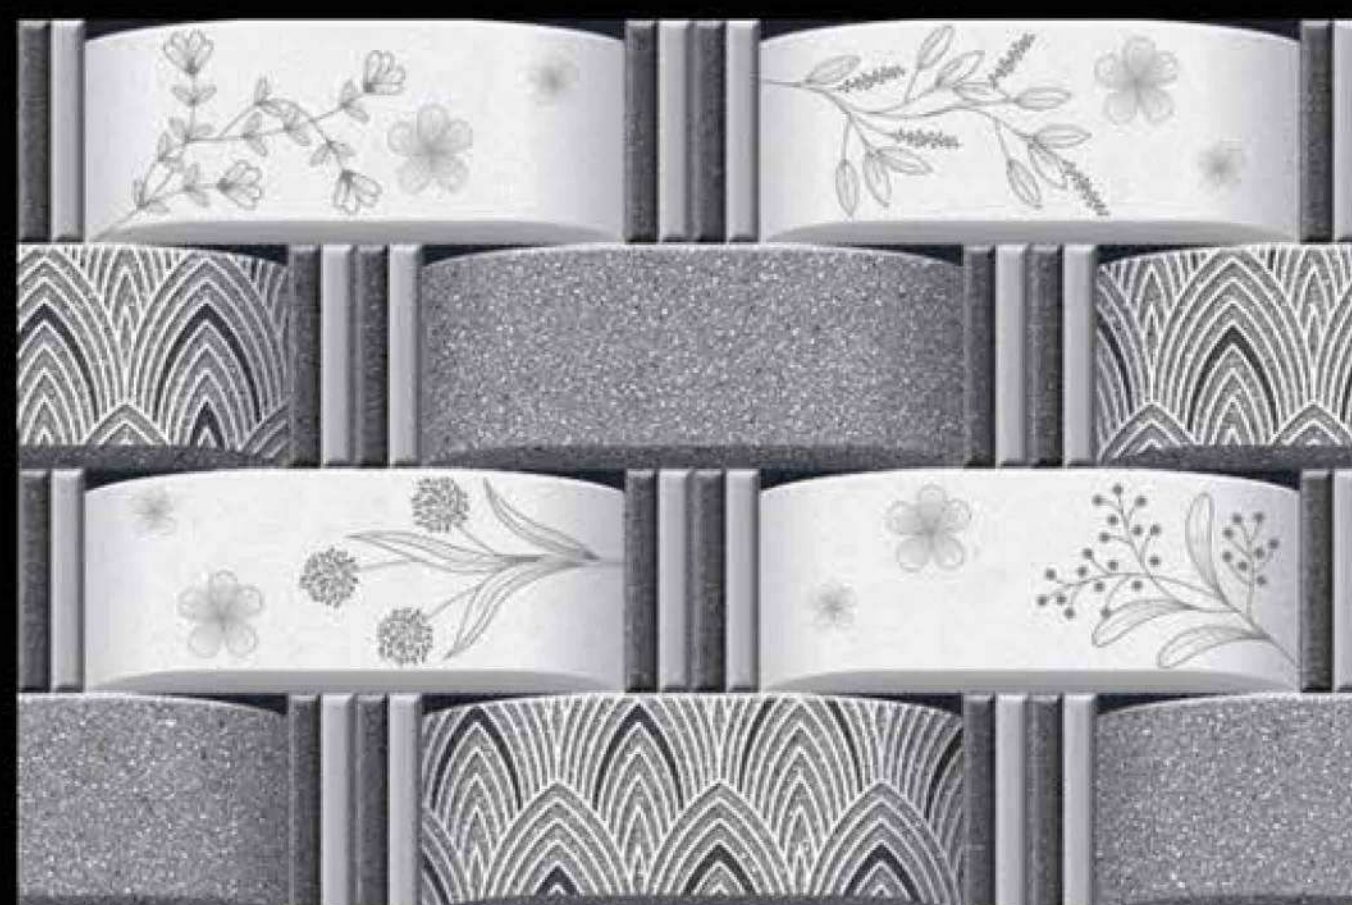

9610 LT P 101

9610 HL 1 P 234

DIGITAL WALL TILES ■

9610 DK P 101

300x
450mm ■
GLOSSY FINISH

9611 LT P 101

9611 HL 1 P 226

DIGITAL WALL TILES ■