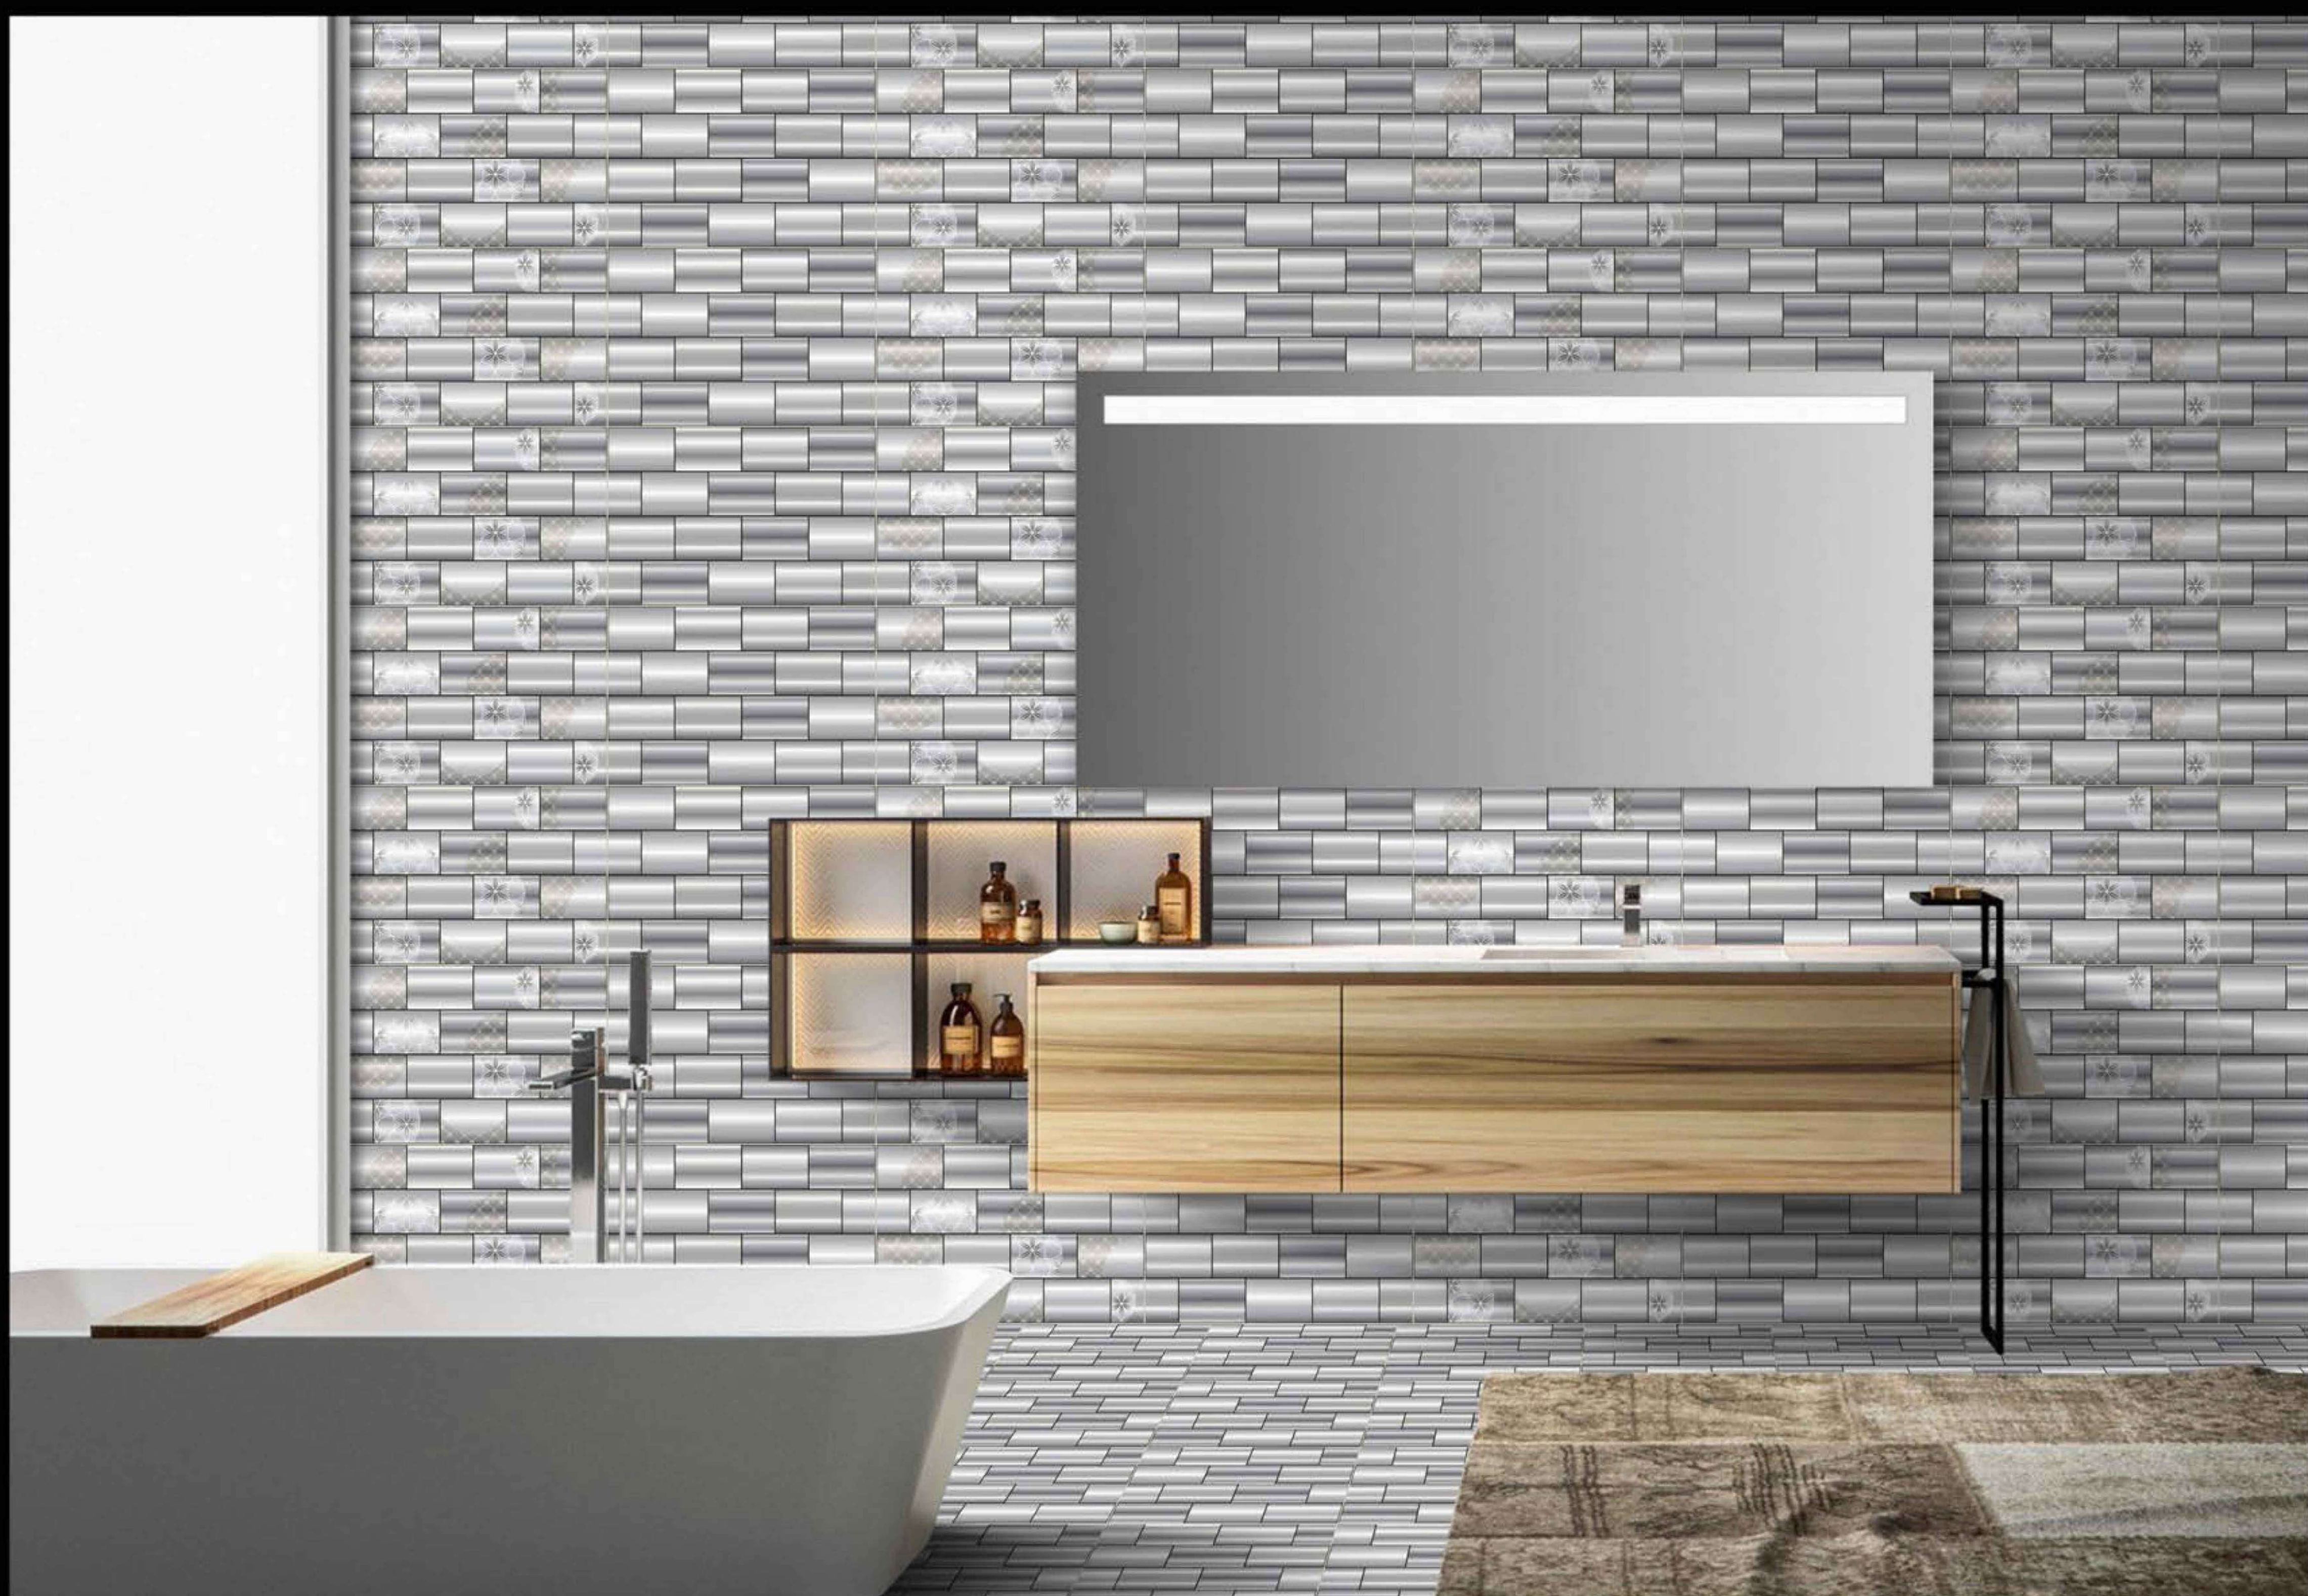

9592 LT P 164

9592 HL 1 P 164

DIGITAL WALL TILES ■

300x
450mm ■
GLOSSY FINISH

9593 LT P 164

9593 HL 1 P 164

DIGITAL WALL TILES ■

300x
450mm ■
GLOSSY FINISH