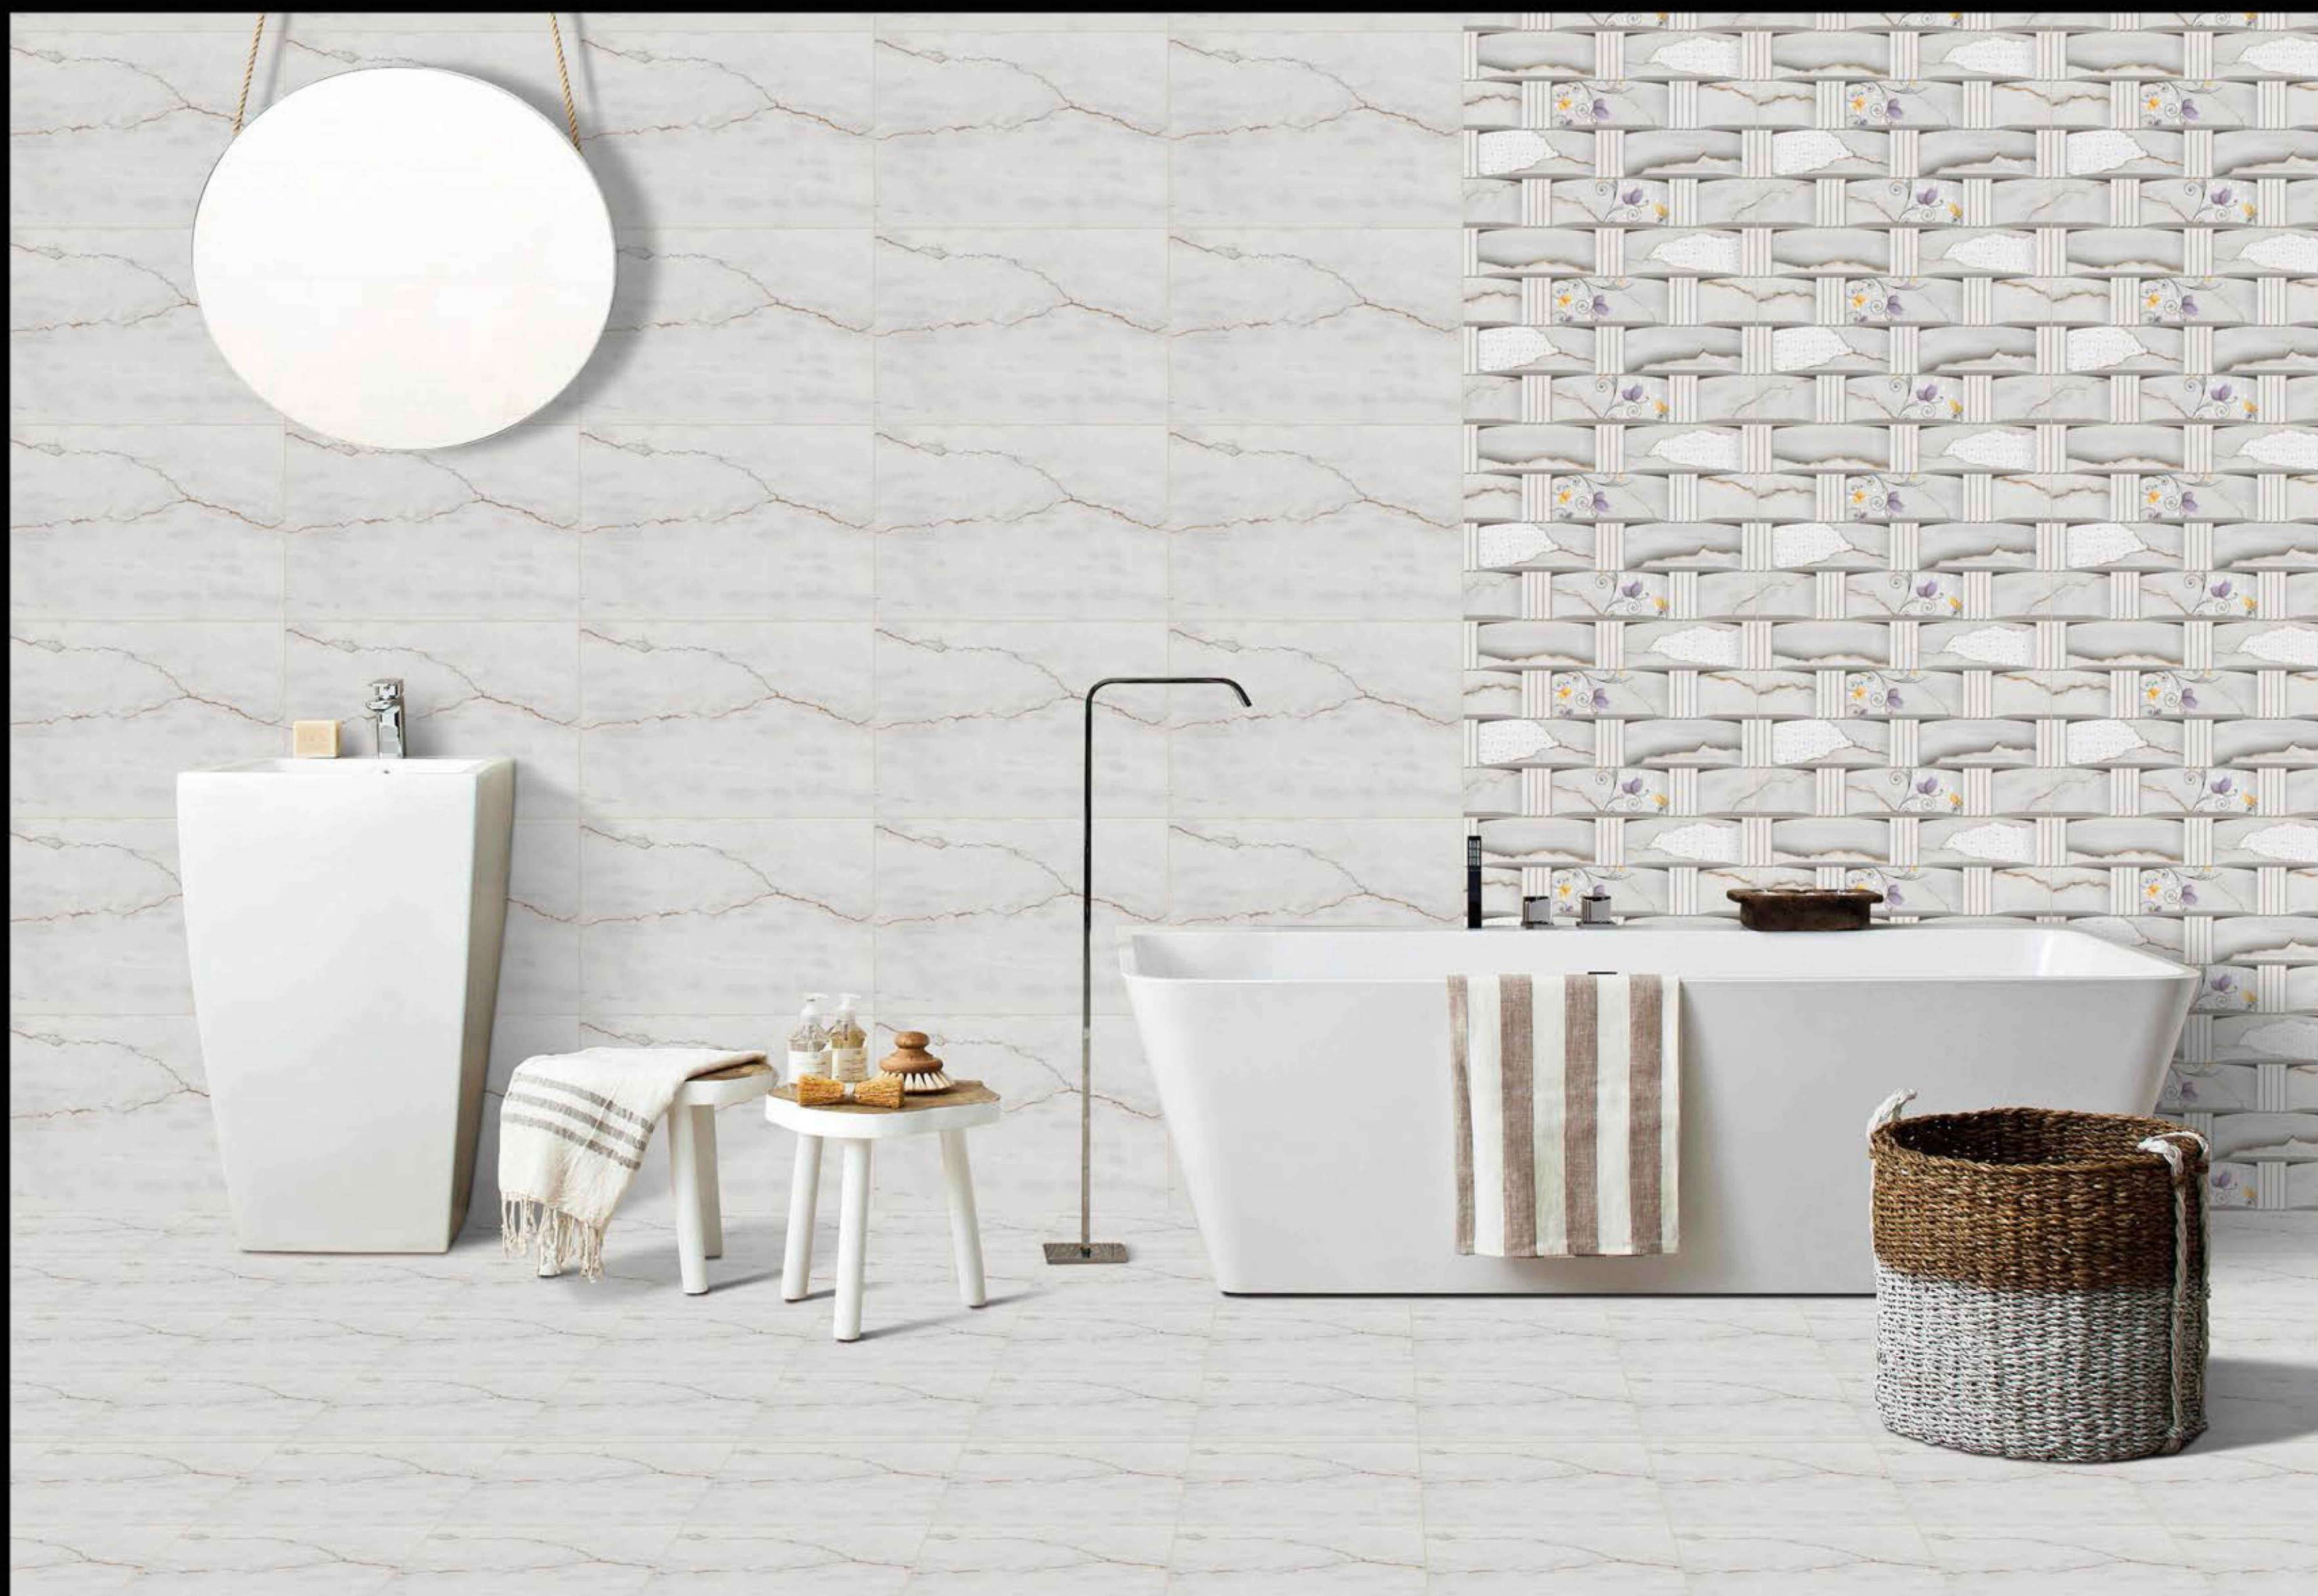

9588 HL 2 P 226

300x
450mm ■
GLOSSY FINISH

9589 LT A P 101

9589 HL 1 P 226

DIGITAL WALL TILES ■

**300x
450mm** ■
GLOSSY FINISH

9590 LT P 101

9590 HL 1 P 160