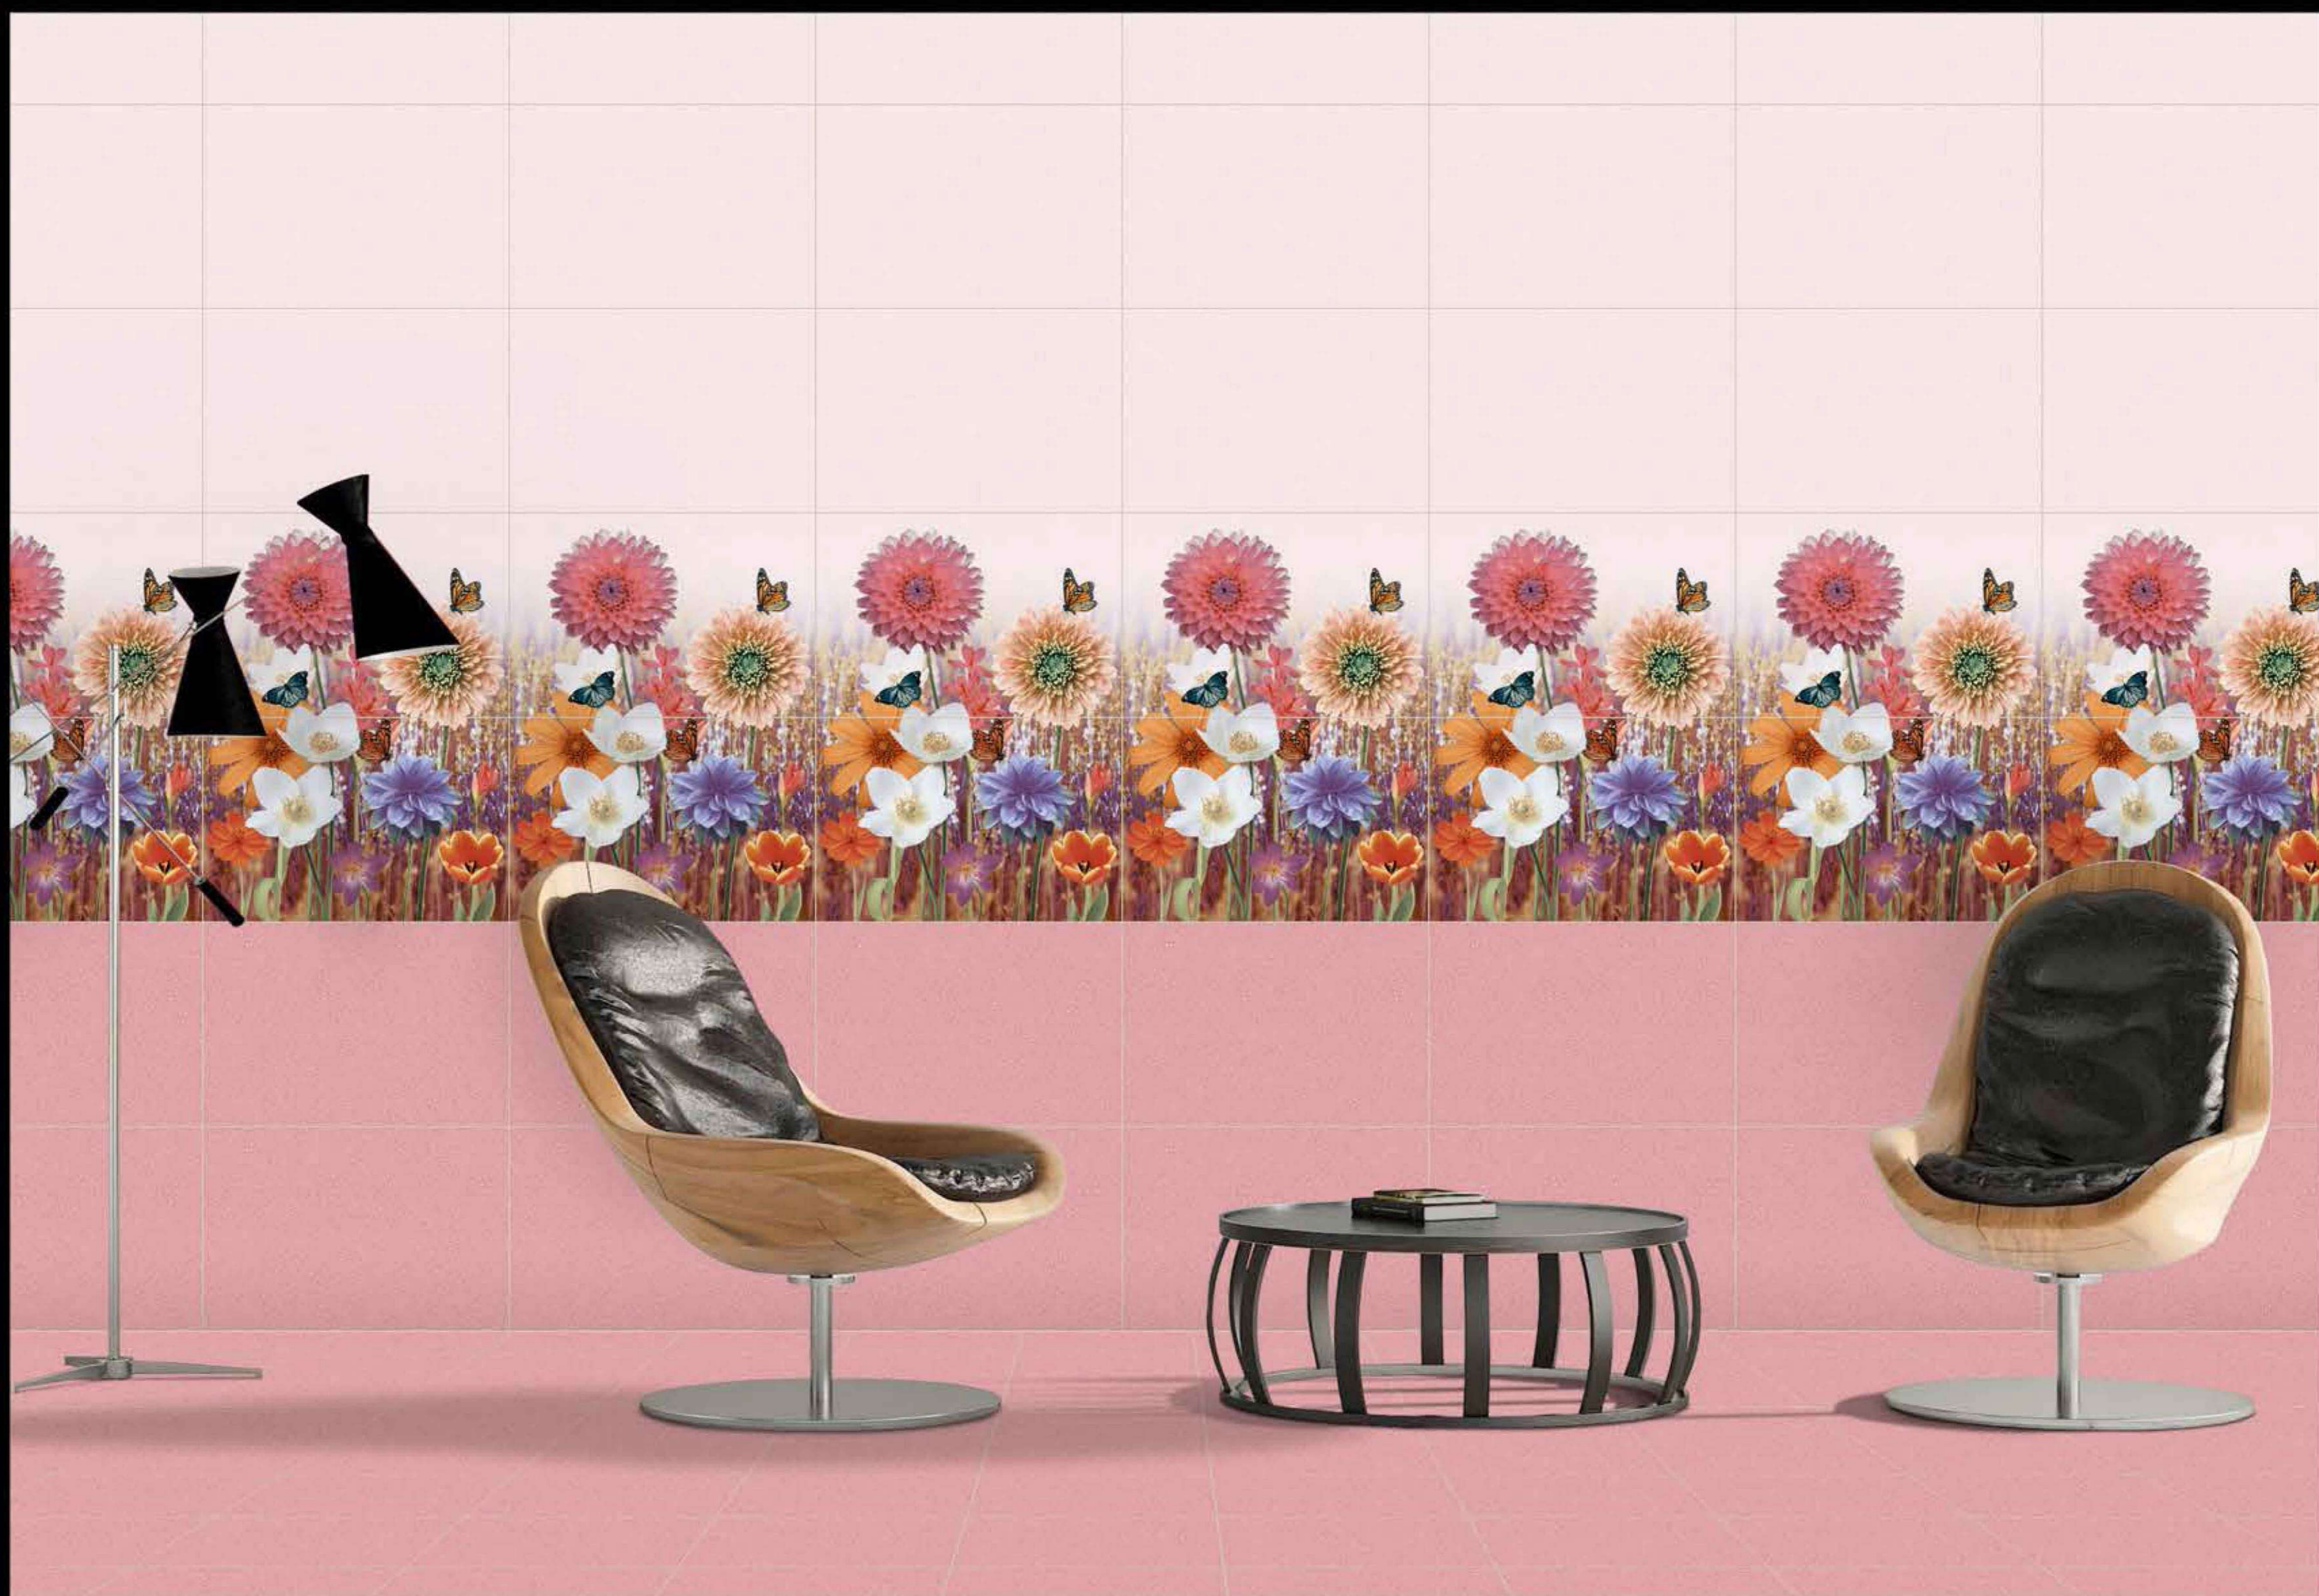

9553 LT P 101

9553 HL 1 A P 101

DIGITAL WALL TILES ■

9553 DK P 101

9553 HL 1 B P 101

300x
450mm ■
GLOSSY FINISH

9553 LT P 101

9553 HL 2 P 101