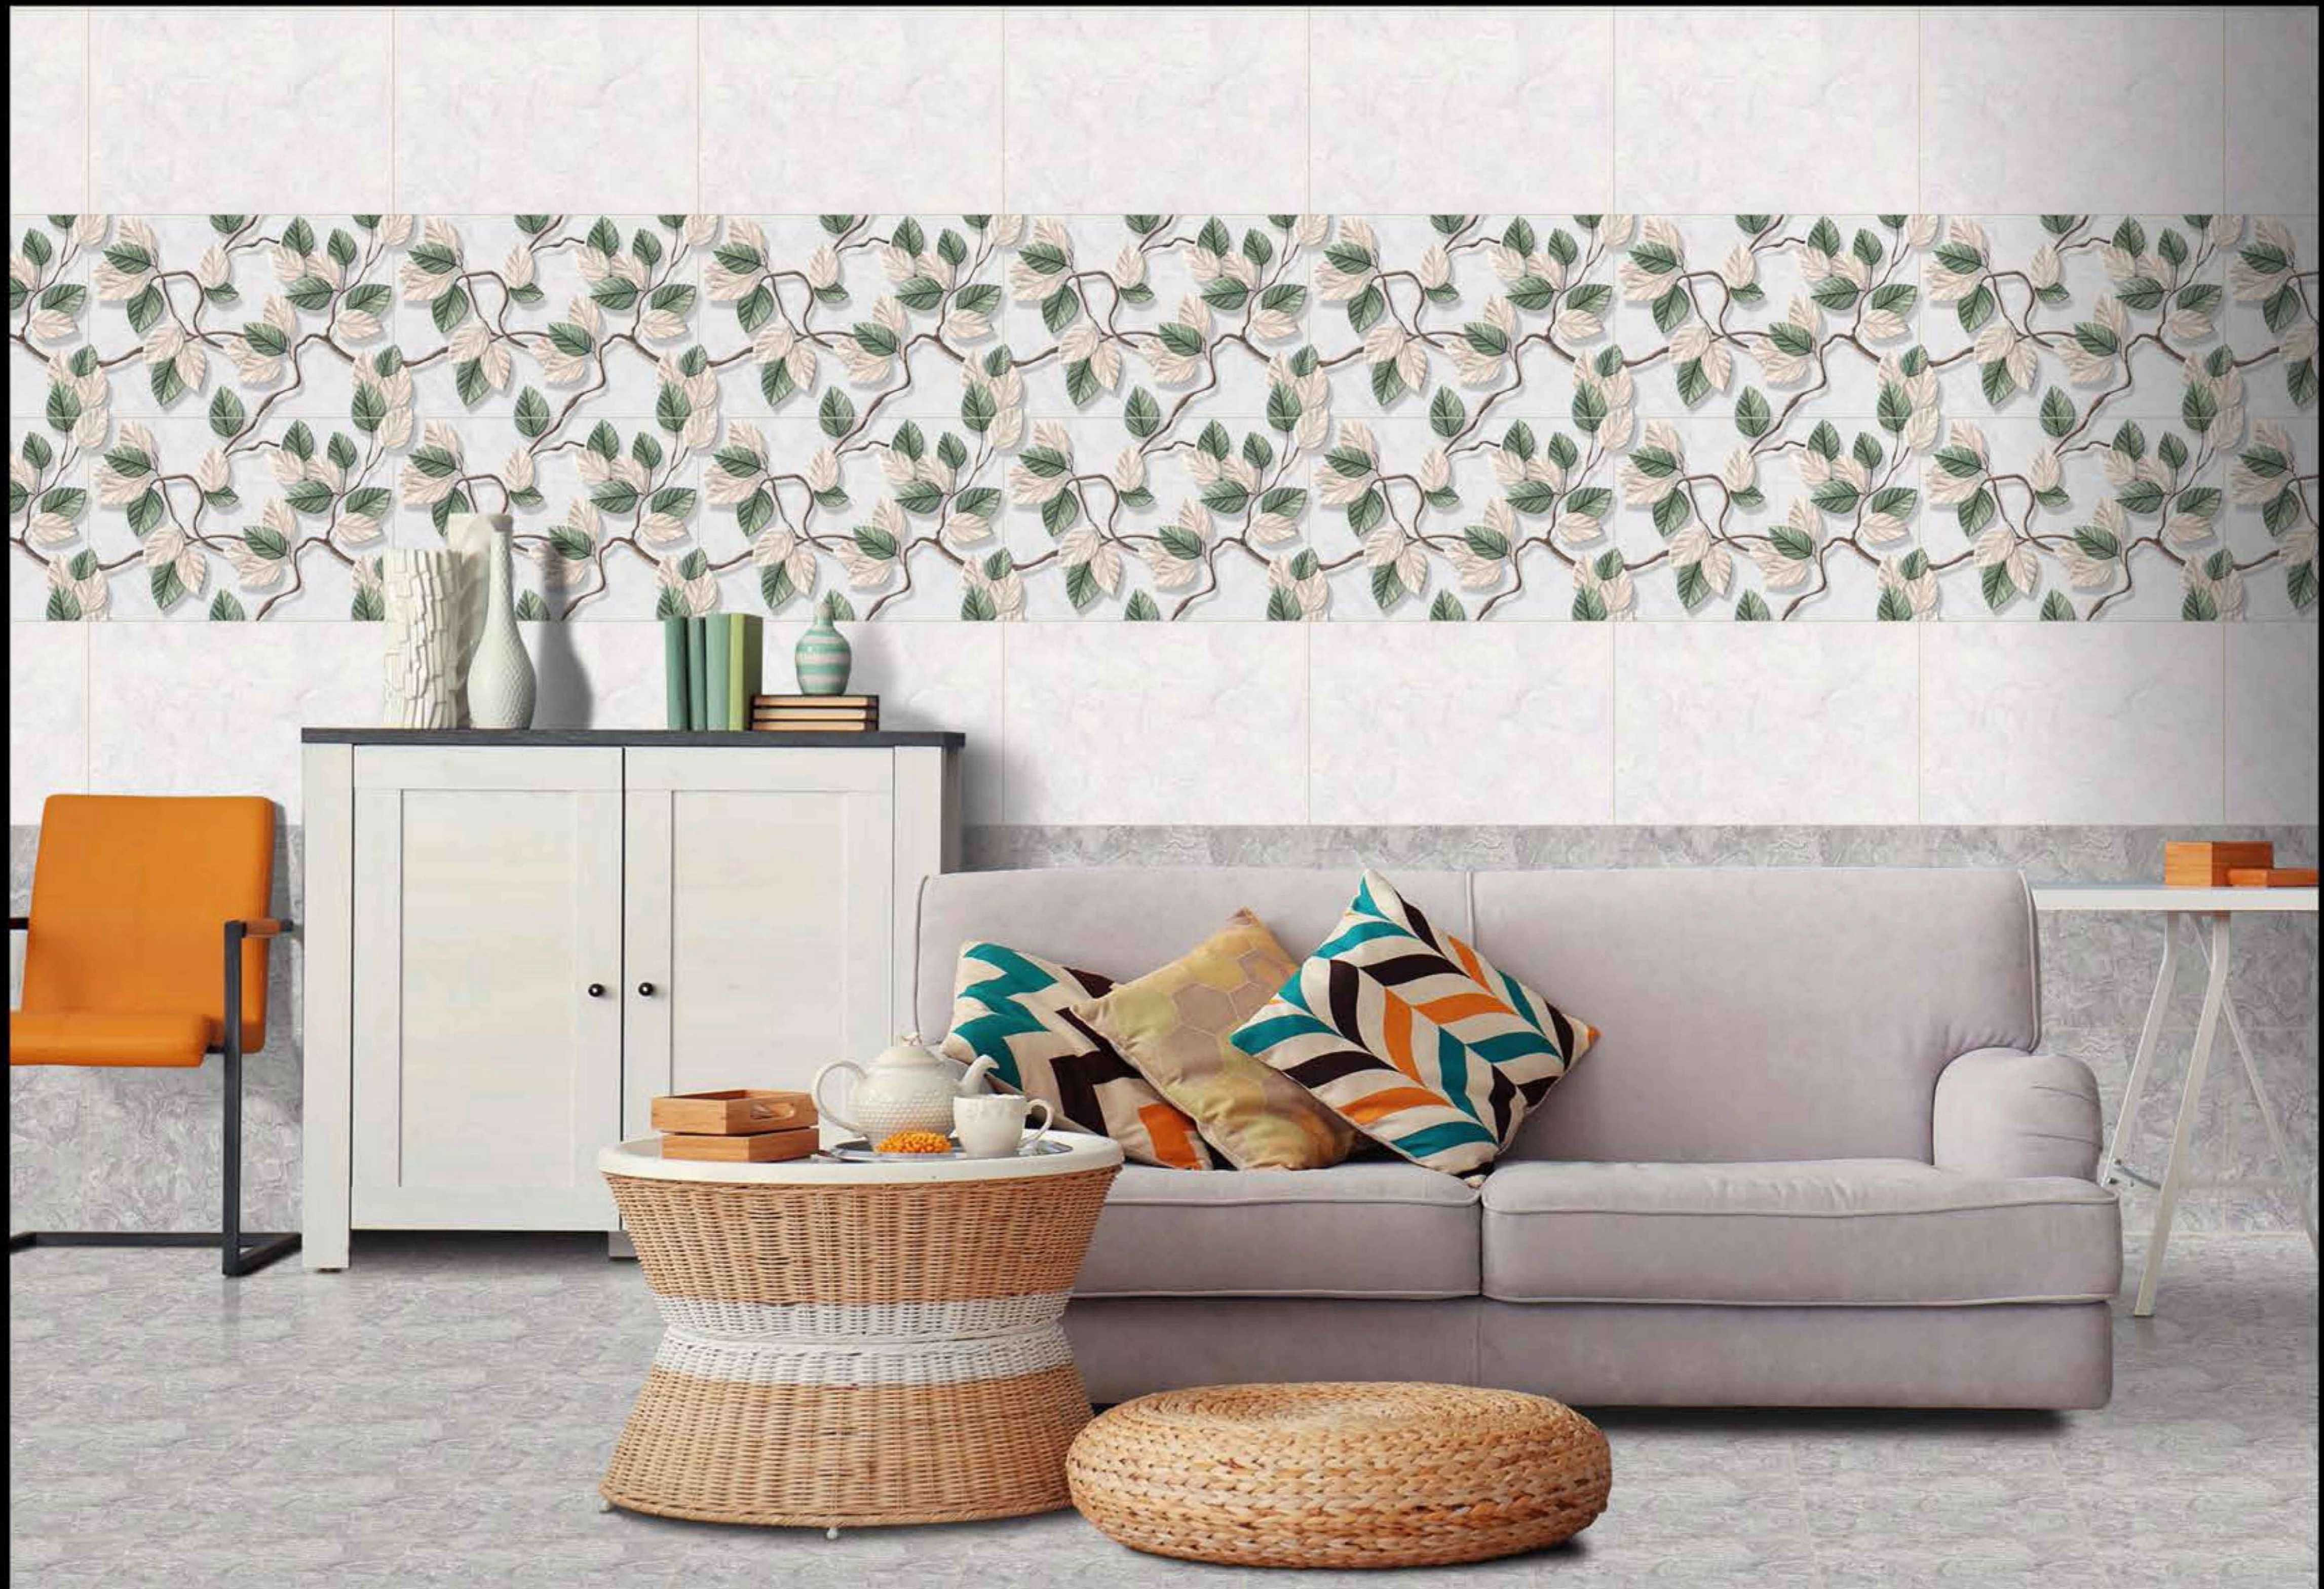

300x
450mm ■
GLOSSY FINISH

9560 LT P 101

9560 HL 1 P 231

DIGITAL WALL TILES ■

9560 DK P 101

300x
450mm ■
GLOSSY FINISH

9561 LT P 101

9561 HL 1 P 227