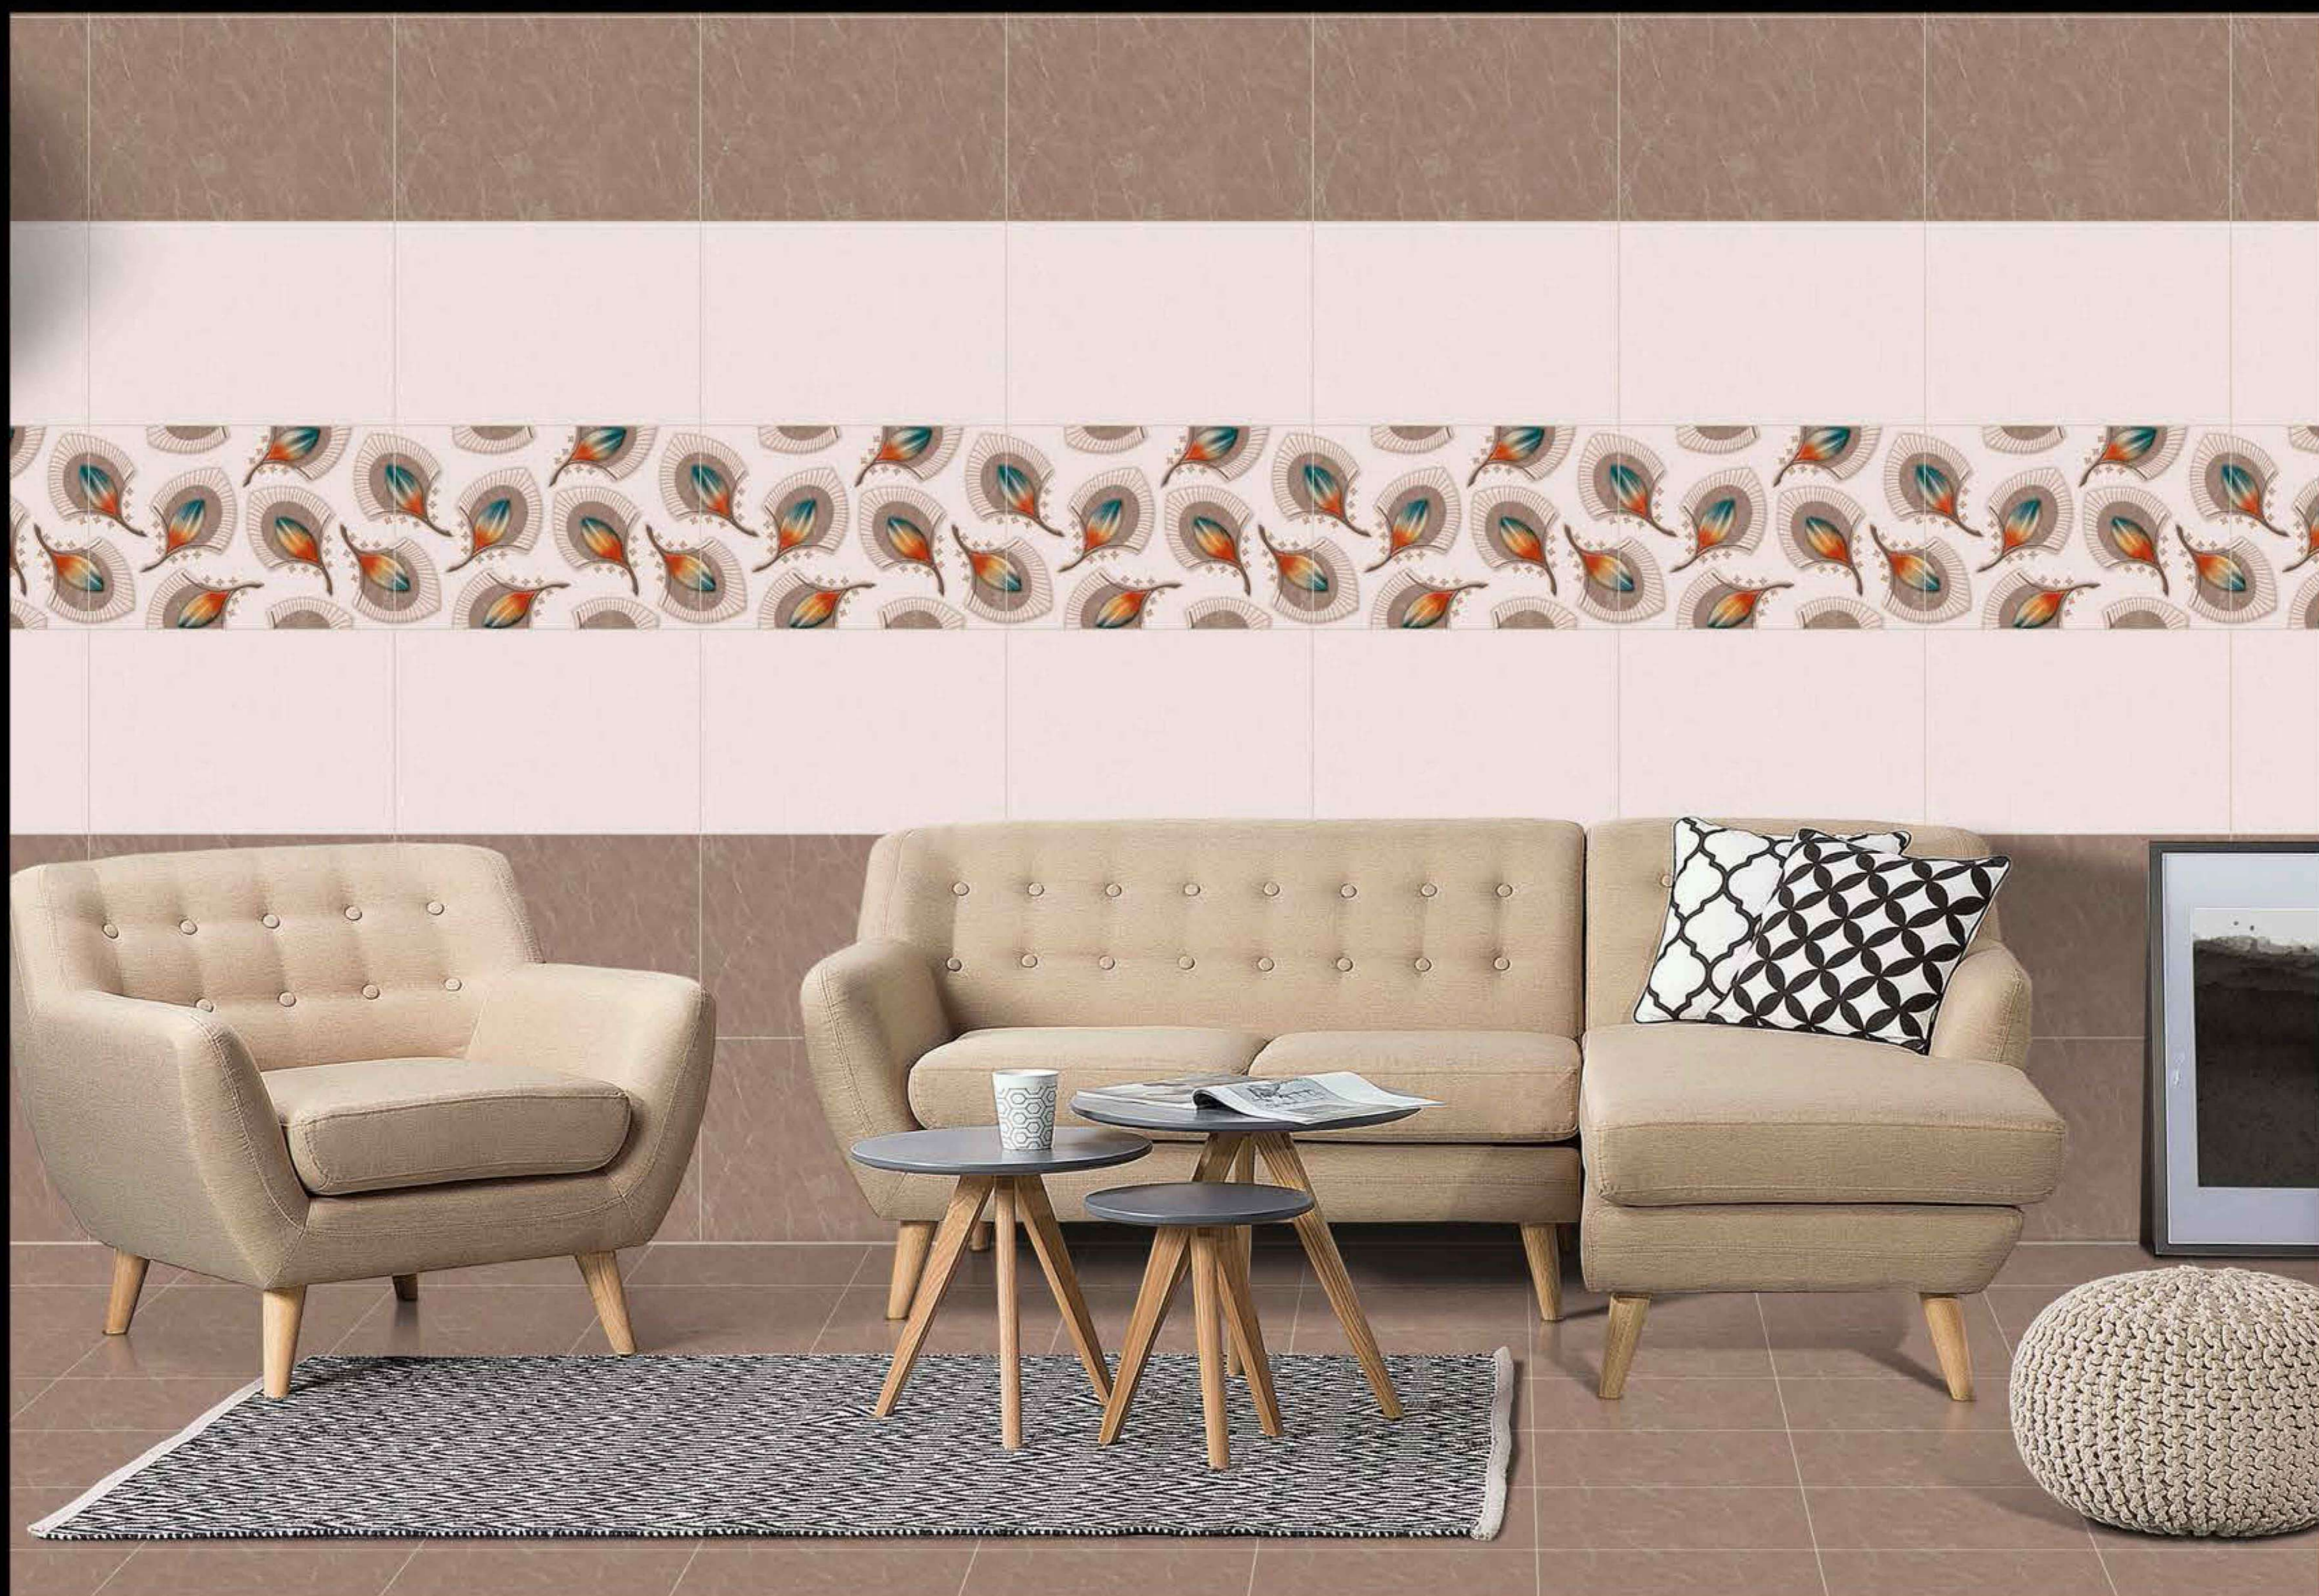

9550 LT P 101

9550 HL 1 P 90

9550 DK P 101

9550 HL 2 P 90

DIGITAL WALL TILES

300x
450mm ■
GLOSSY FINISH

9551 LT P 101

9551 HL 1 P 224