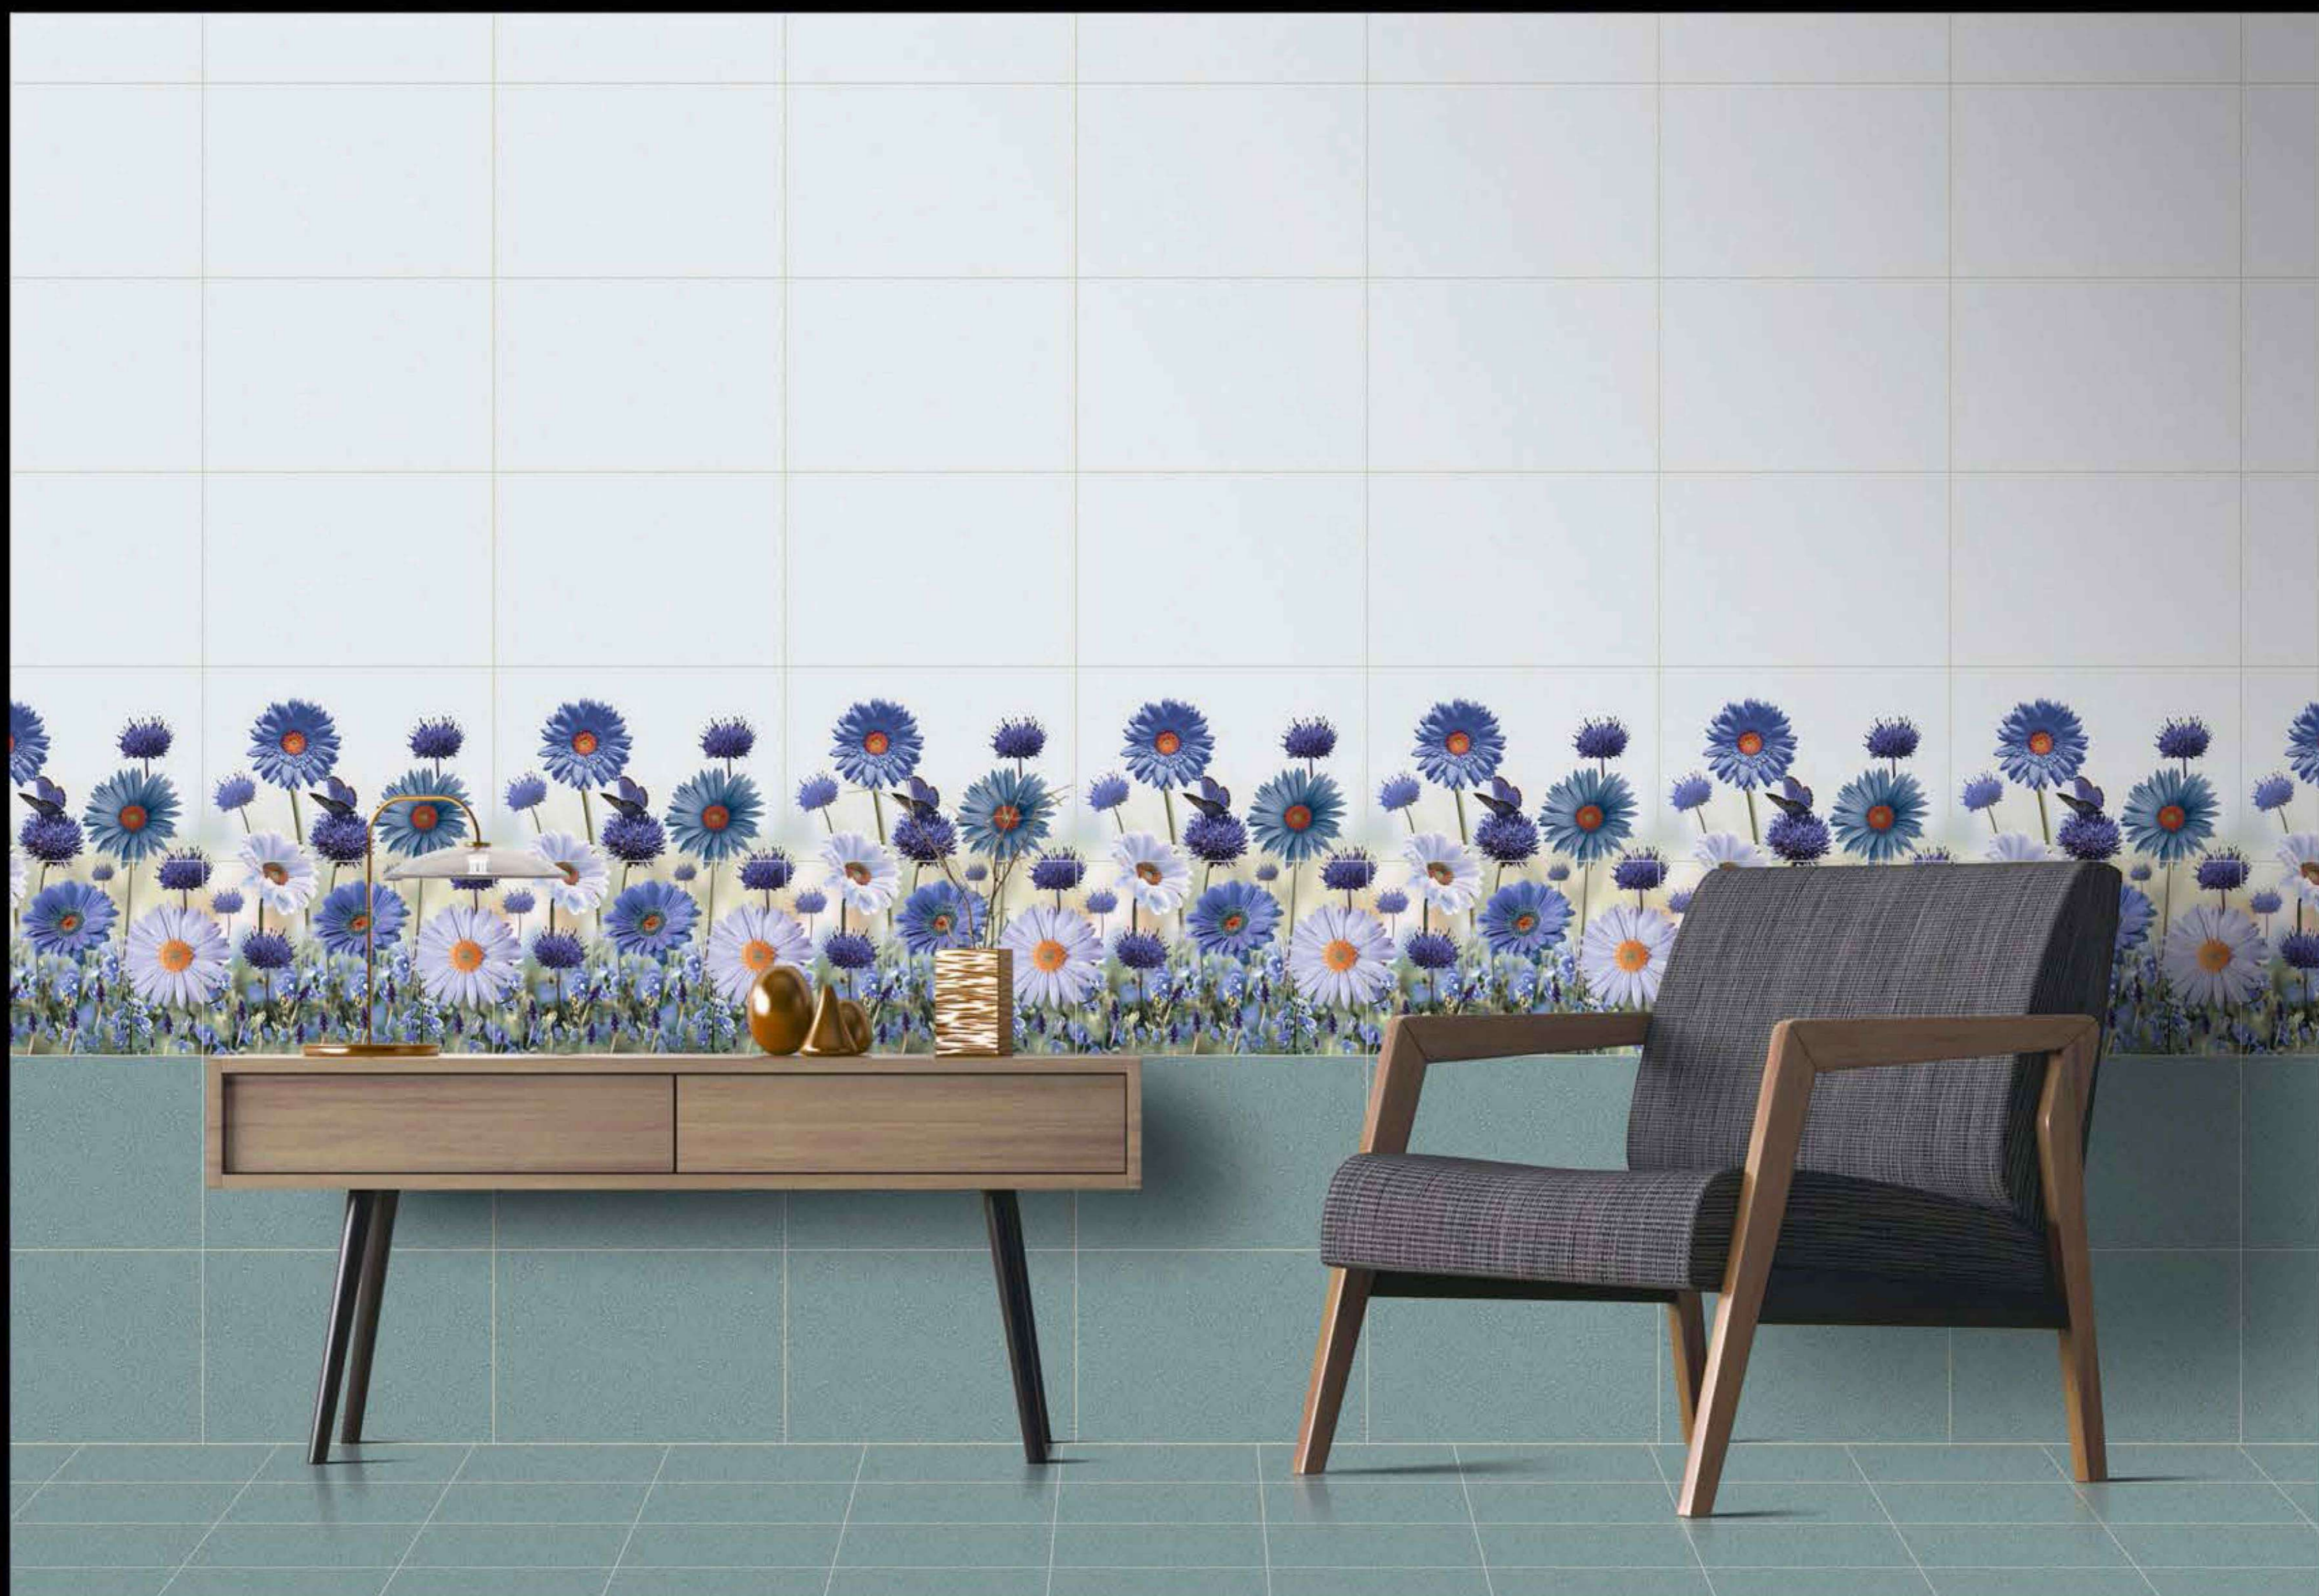

DIGITAL WALL TILES ■

9551 DK P 101

300x
450mm ■
GLOSSY FINISH

9552 LT P 101

9552 HL 1 A P 101

9552 DK P 101

9552 HL 1 B P 101

DIGITAL WALL TILES ■