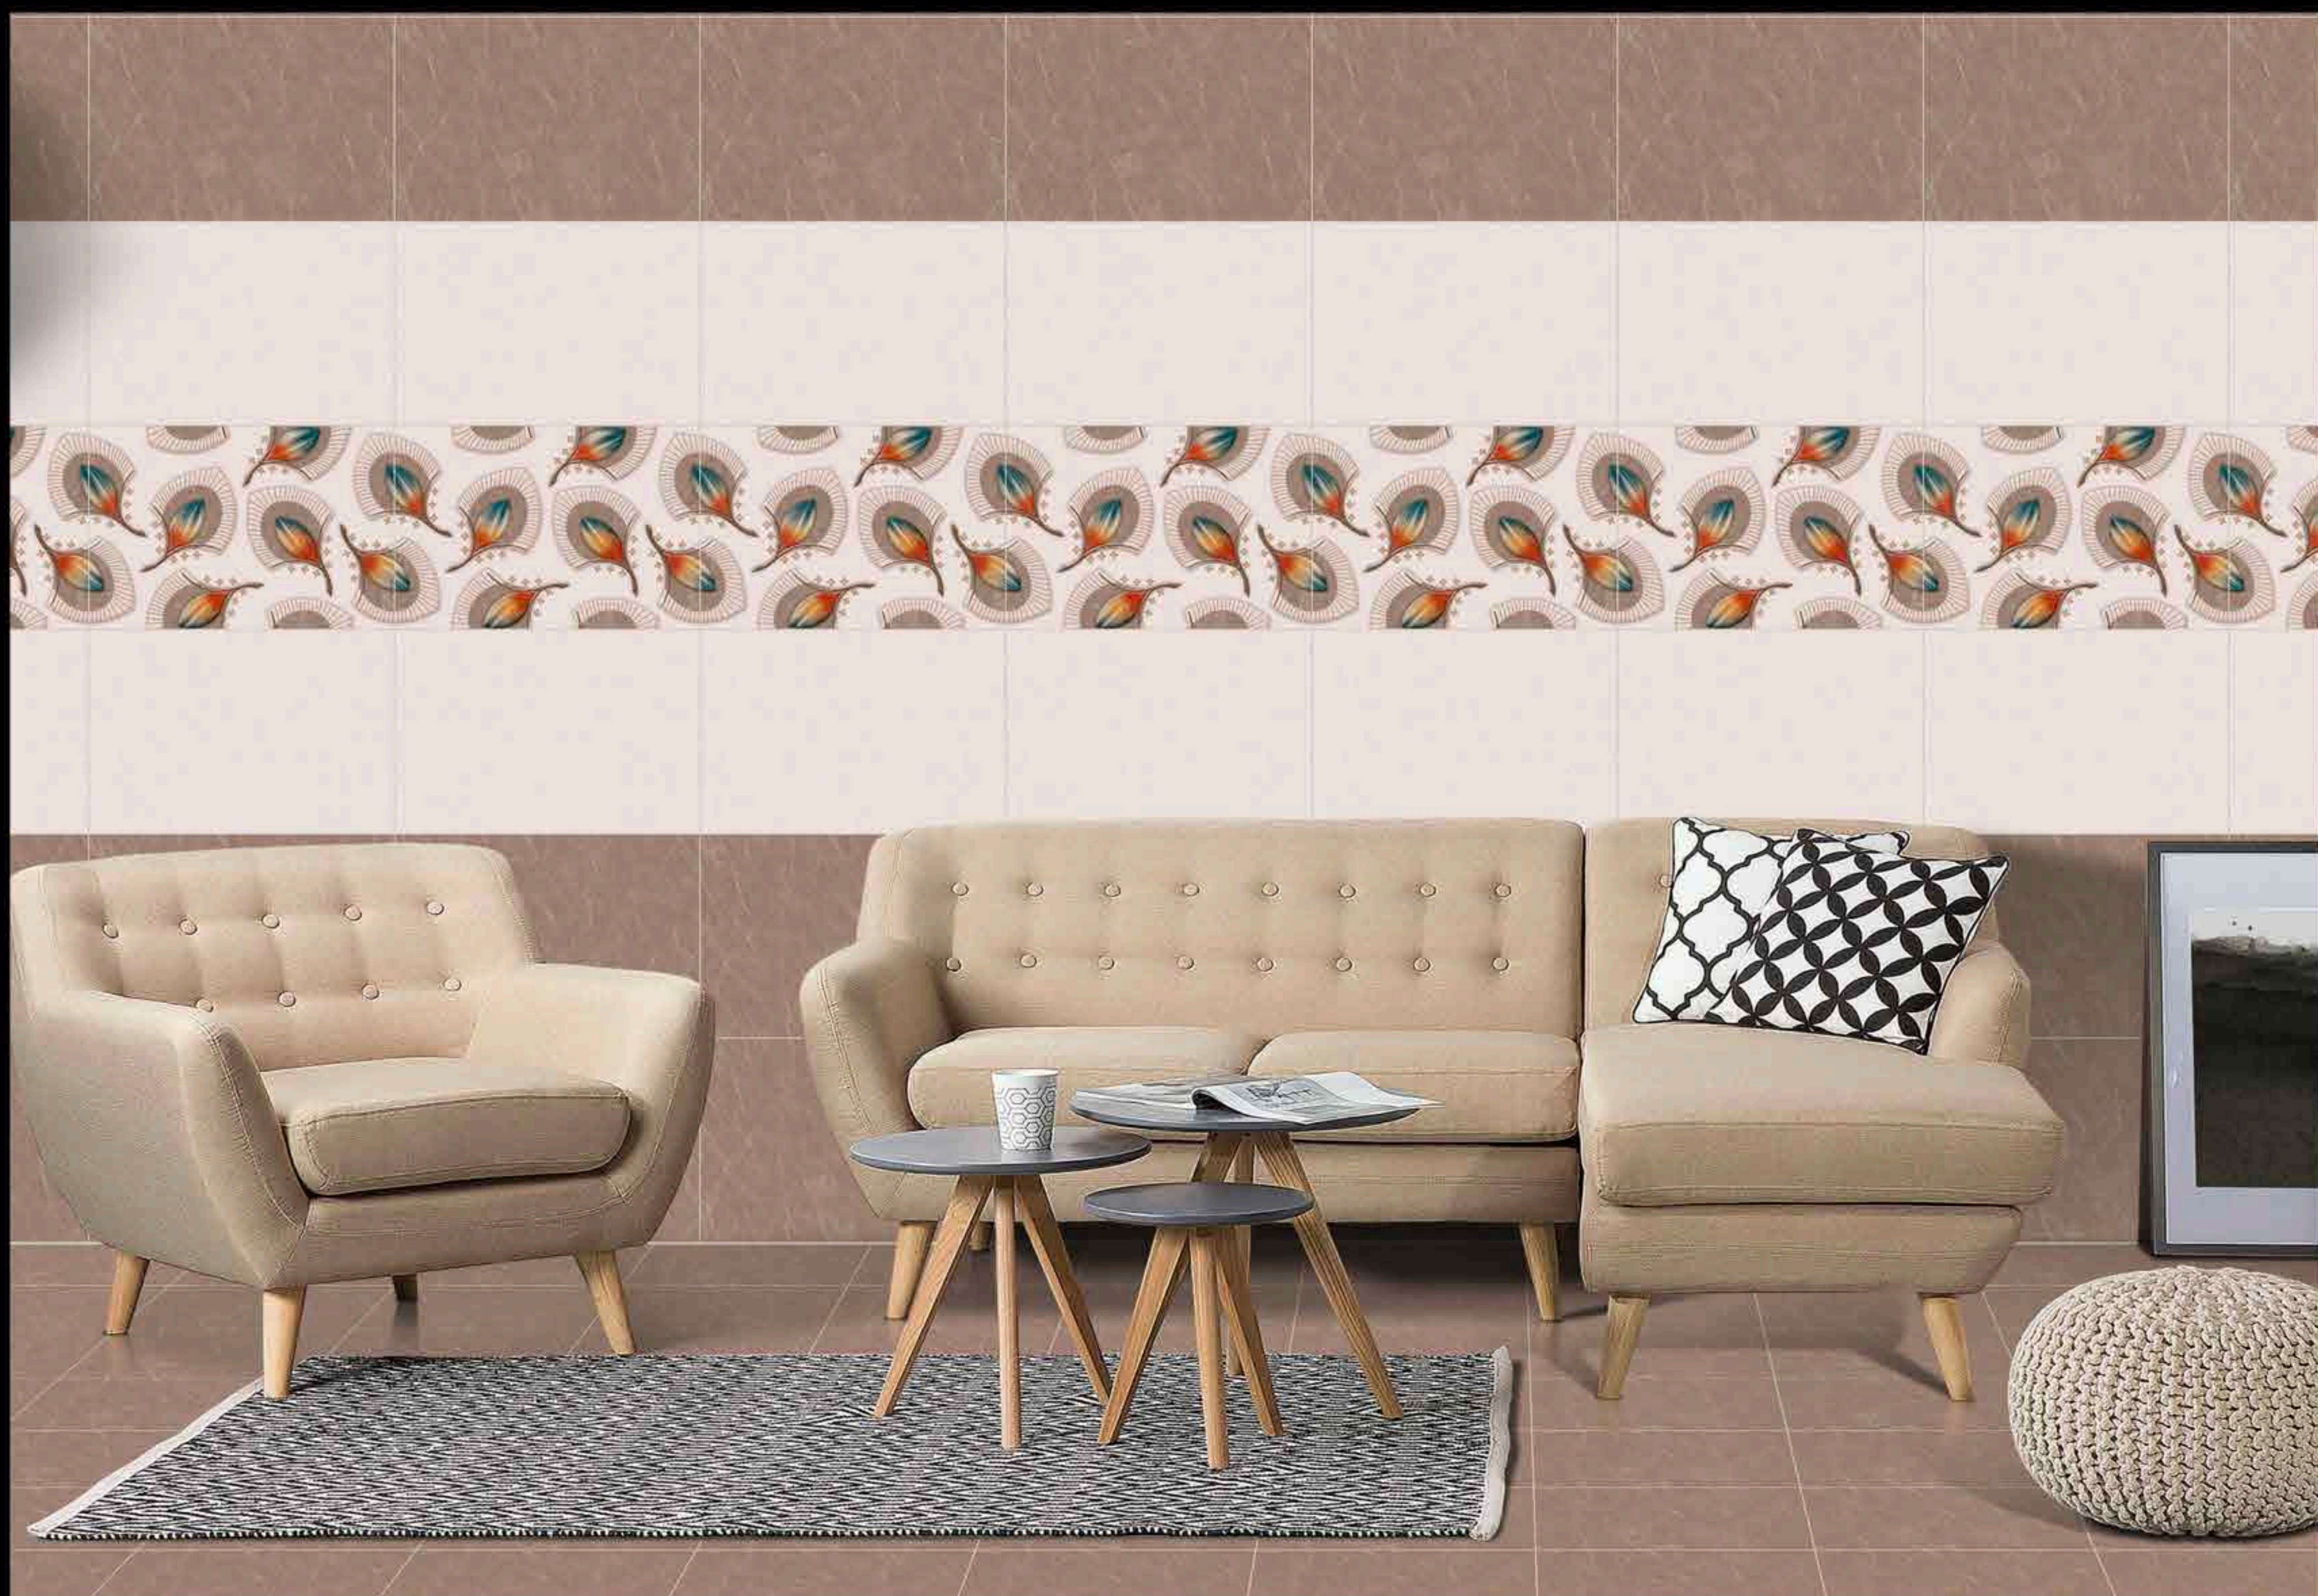

9550 LT P 101

9550 HL 1 P 90

9550 DK P 101

9550 HL 2 P 90

DIGITAL WALL TILES ■

300x
450mm ■
GLOSSY FINISH

9551 LT P 101

9551 HL 1 P 224