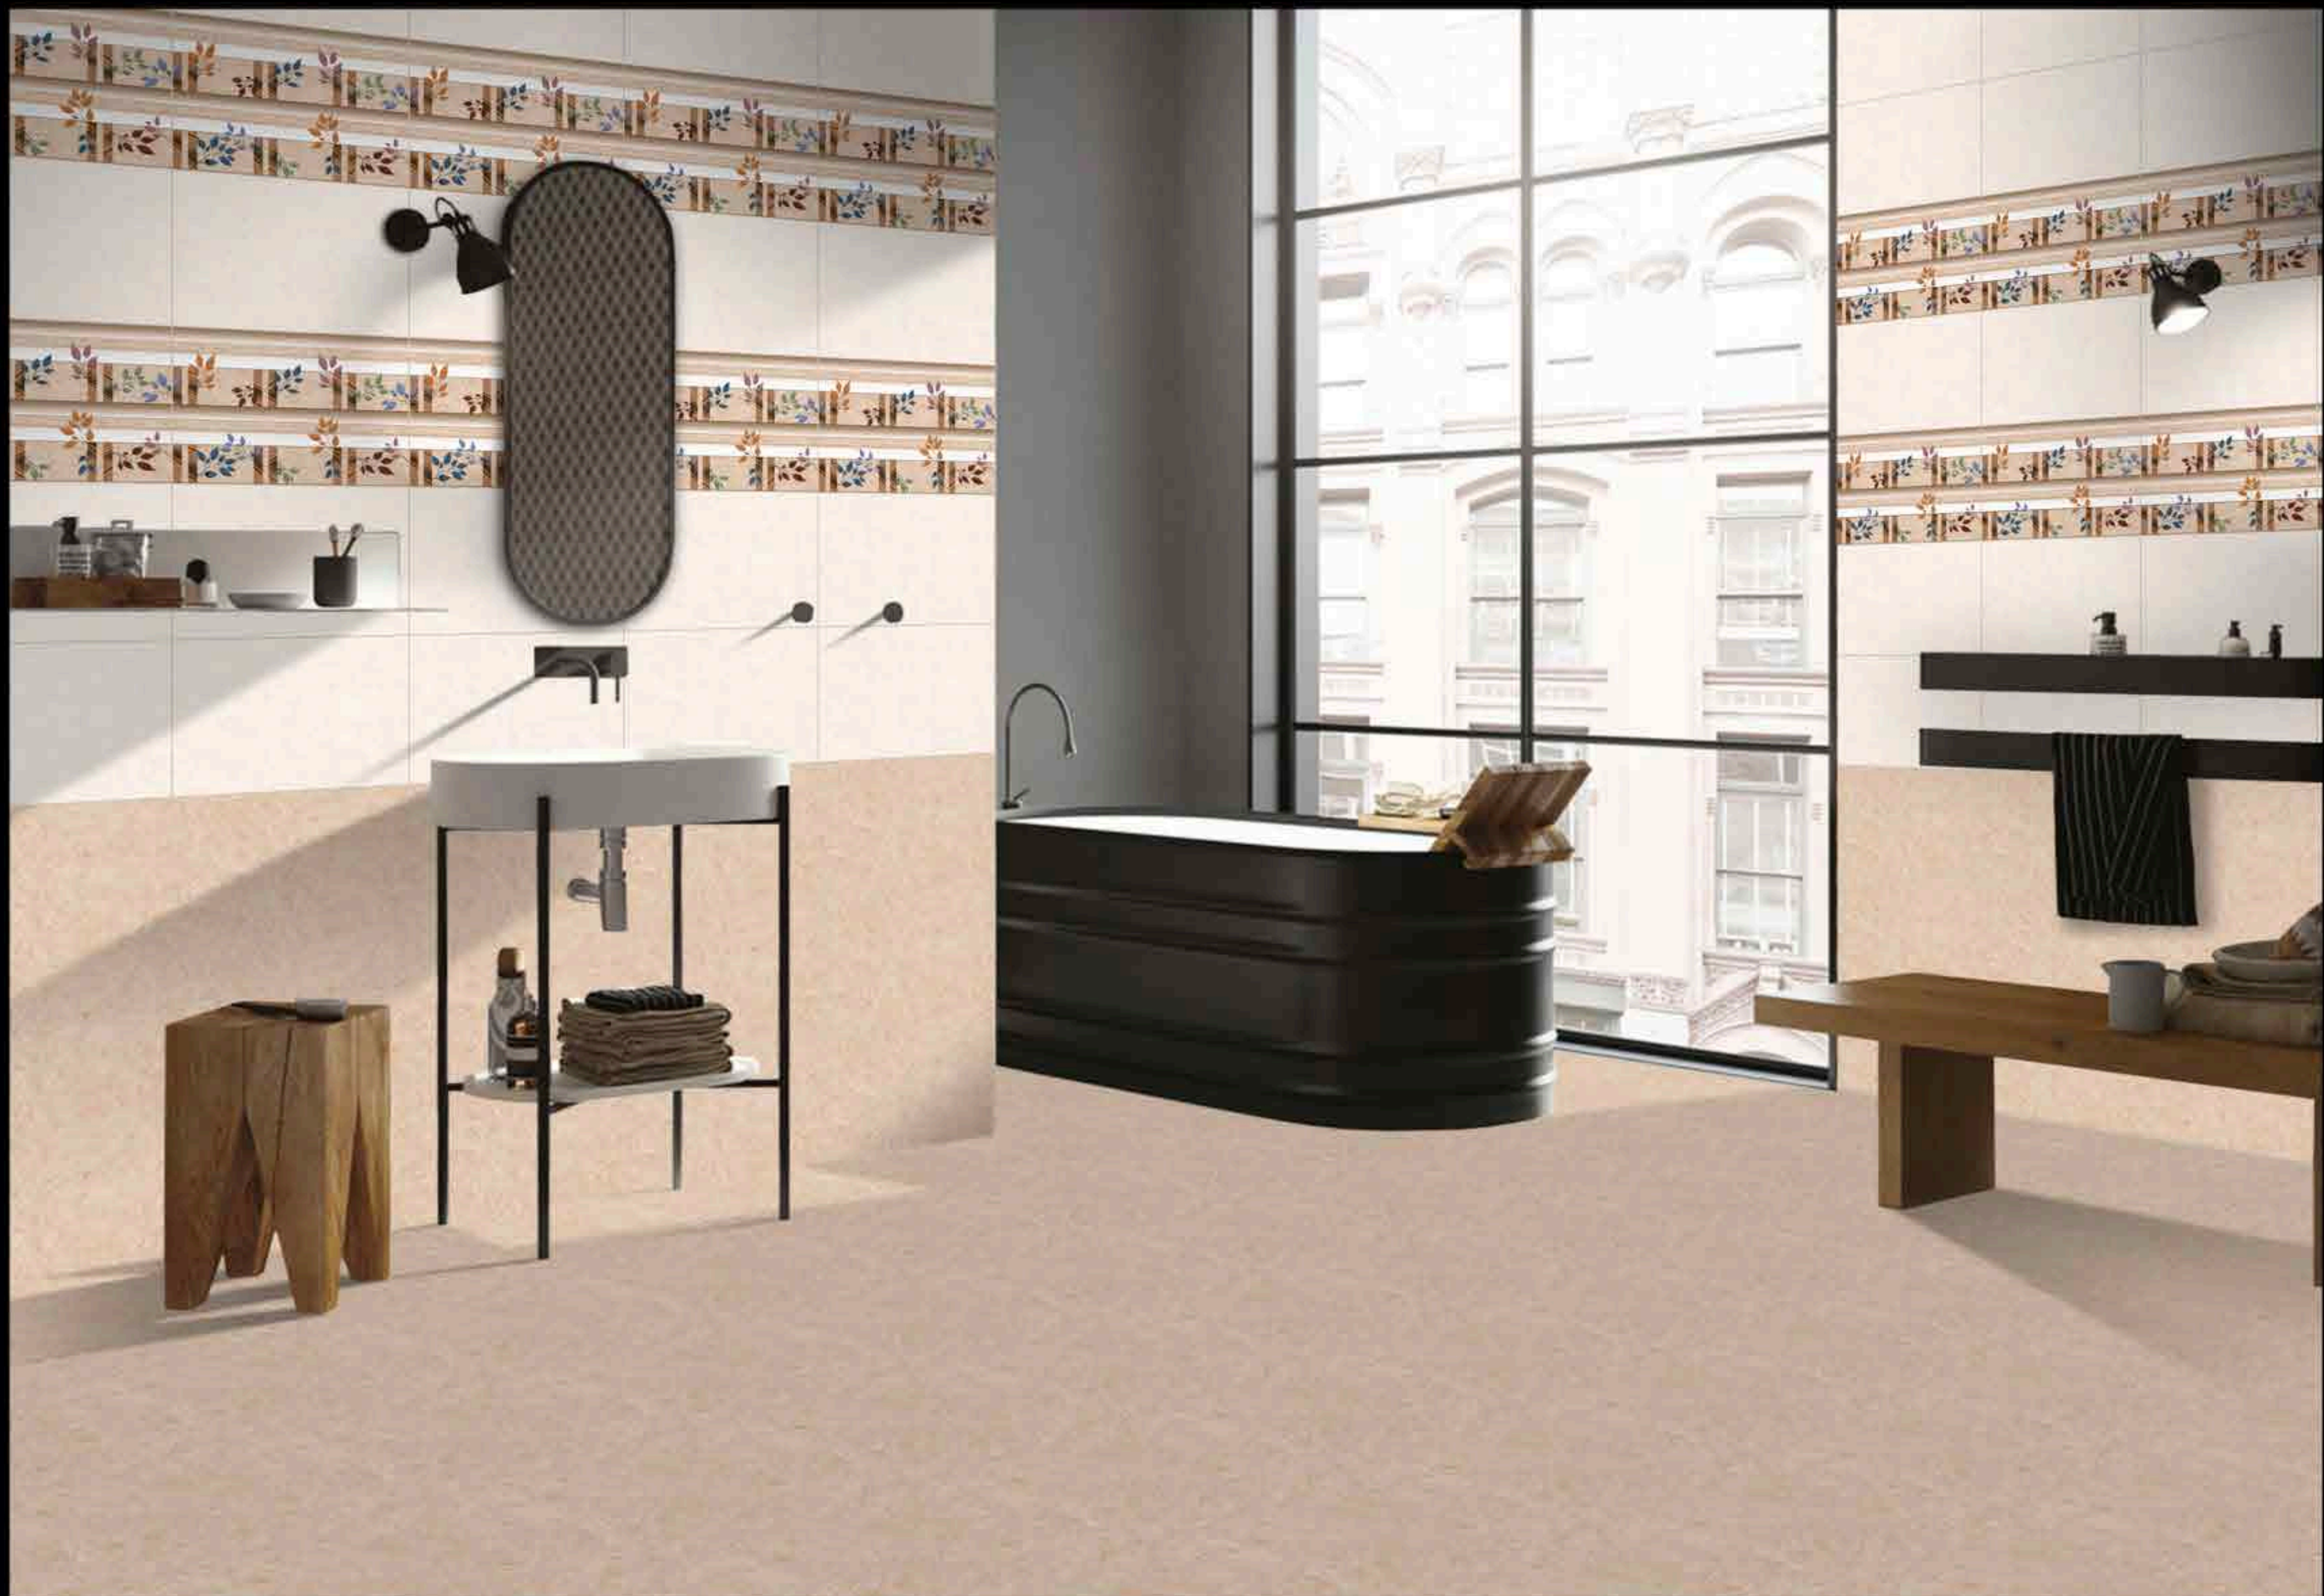

9578 HL 1 P 160

DIGITAL WALL TILES

9578 DK P 101

300x
450mm ■
GLOSSY FINISH

9579 LT P 101

9579 HL 1 P 102

9579 DK P 101

DIGITAL WALL TILES