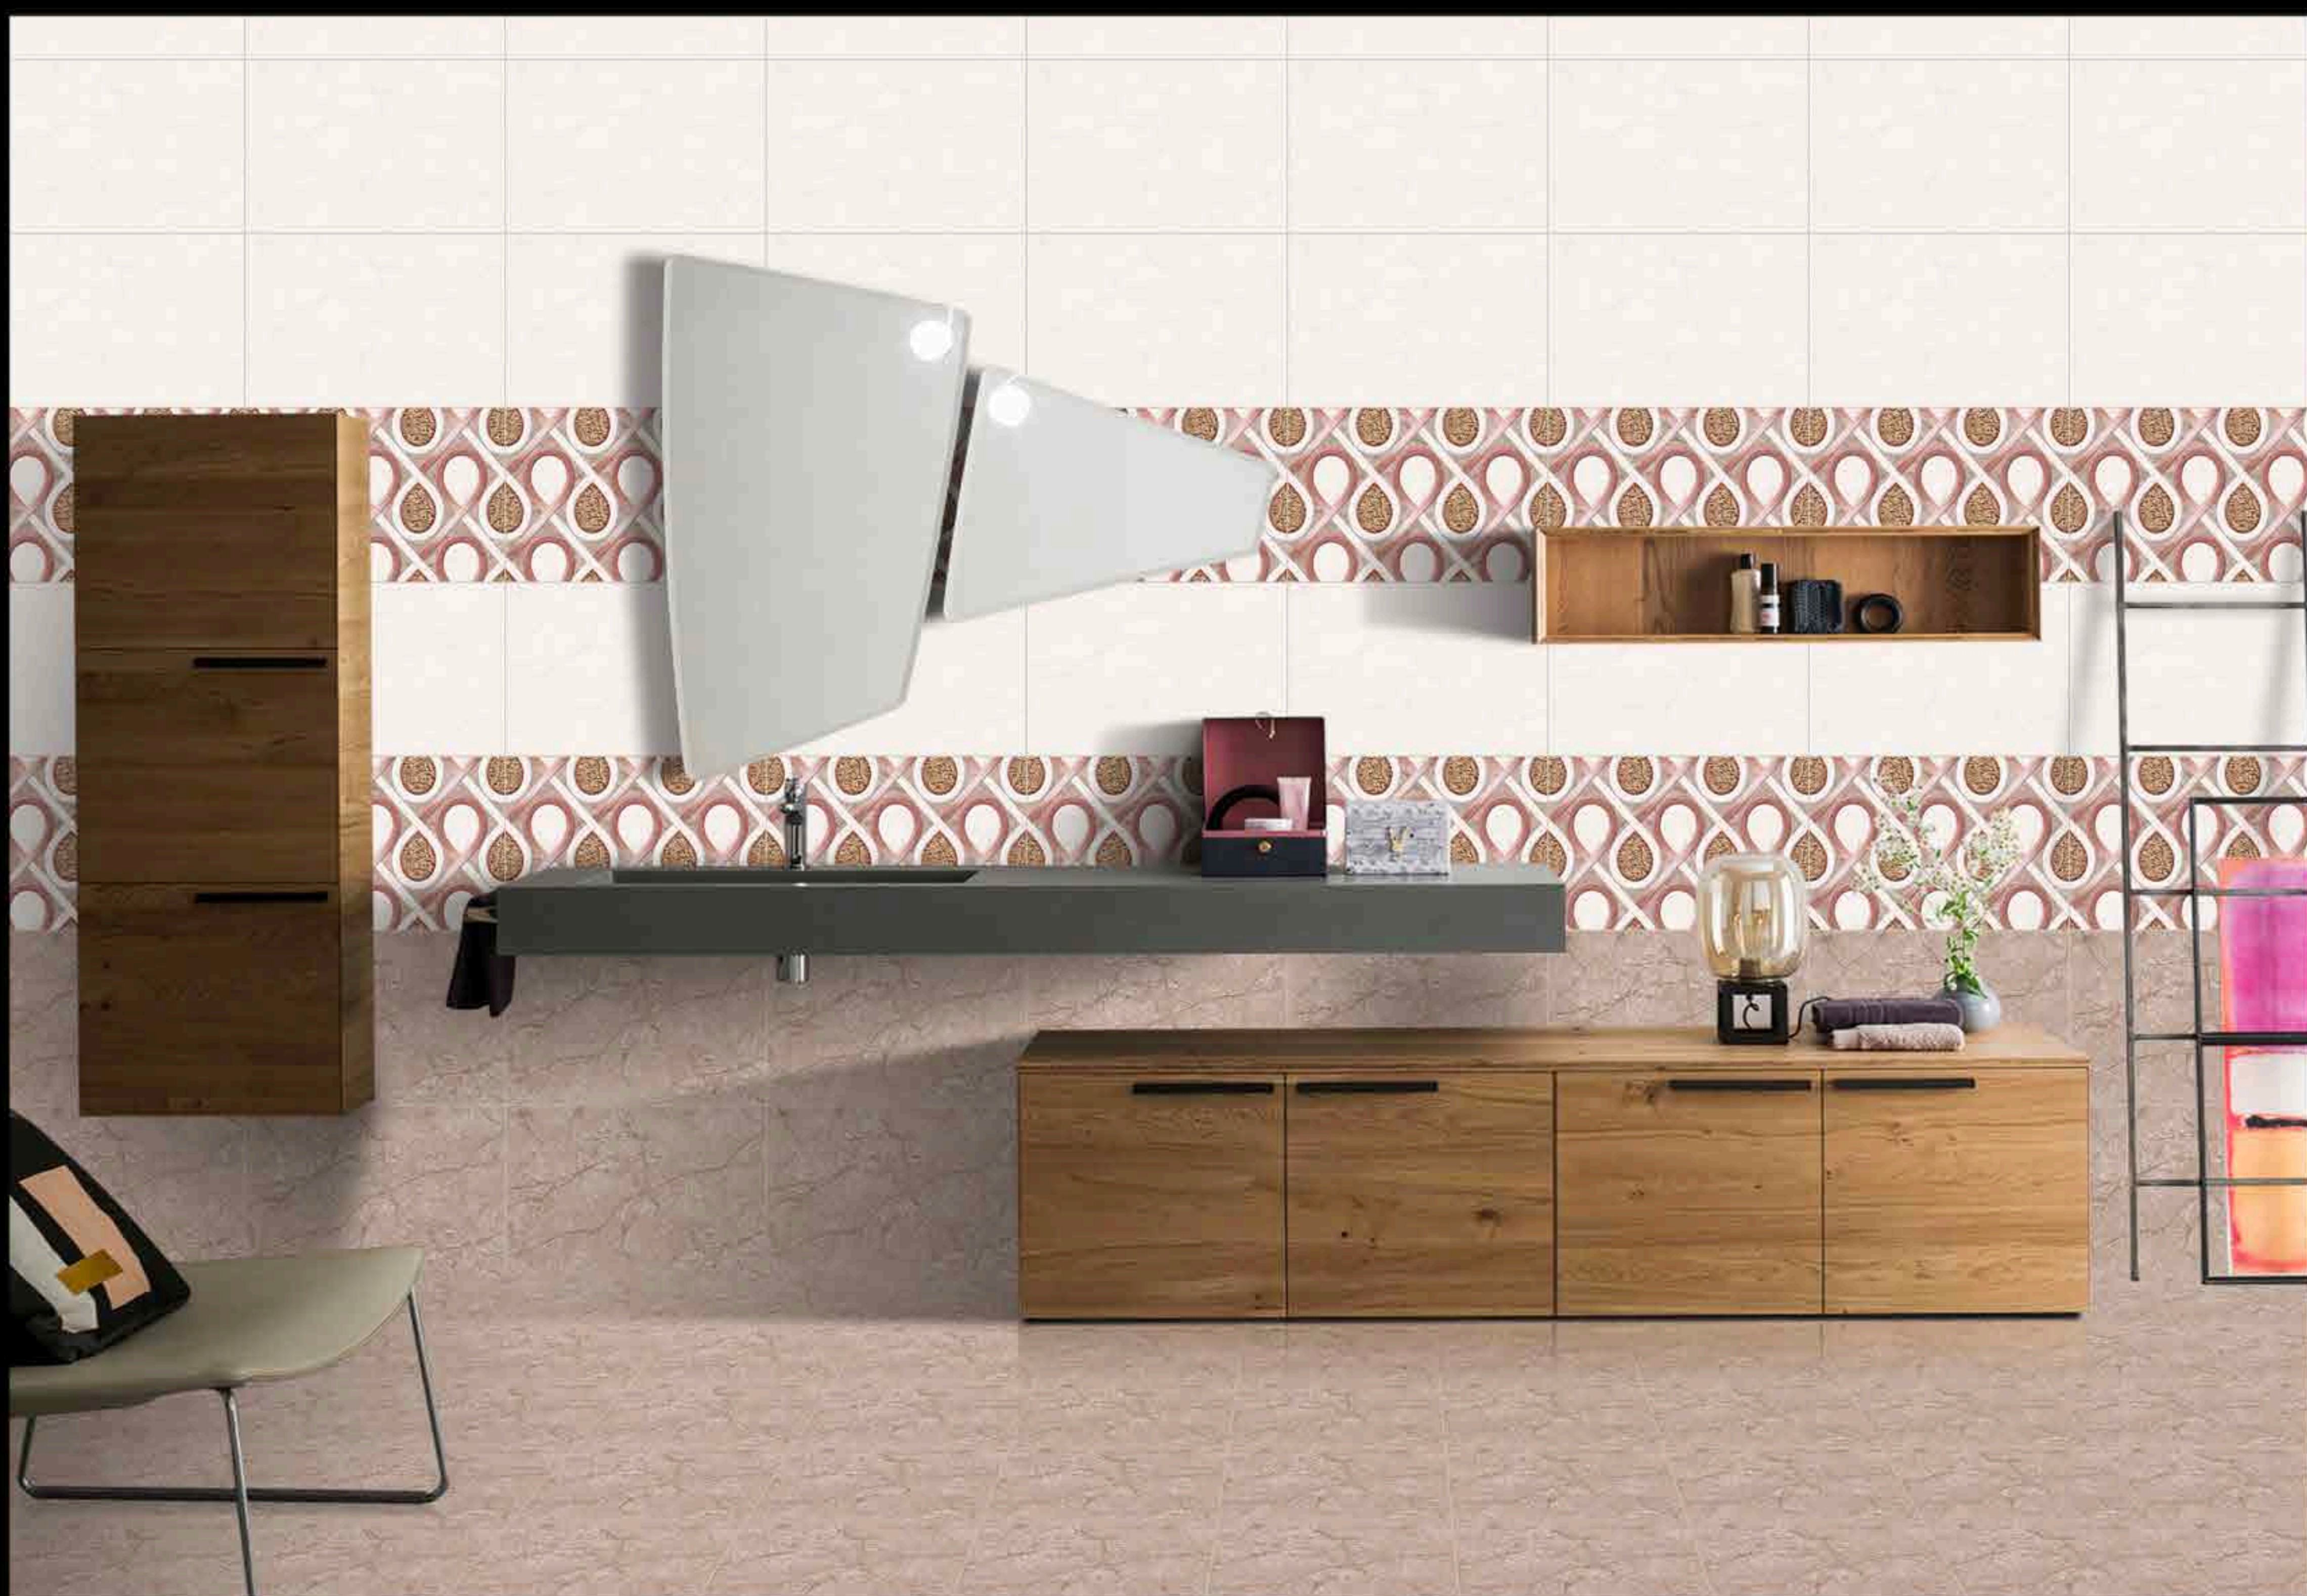

9558 HL 4 P 101

DIGITAL WALL TILES

9558 DK P 101

300x
450mm ■
GLOSSY FINISH

9559 LT P 101

9559 HL 1 P 230

DIGITAL WALL TILES ■

9559 DK P 101