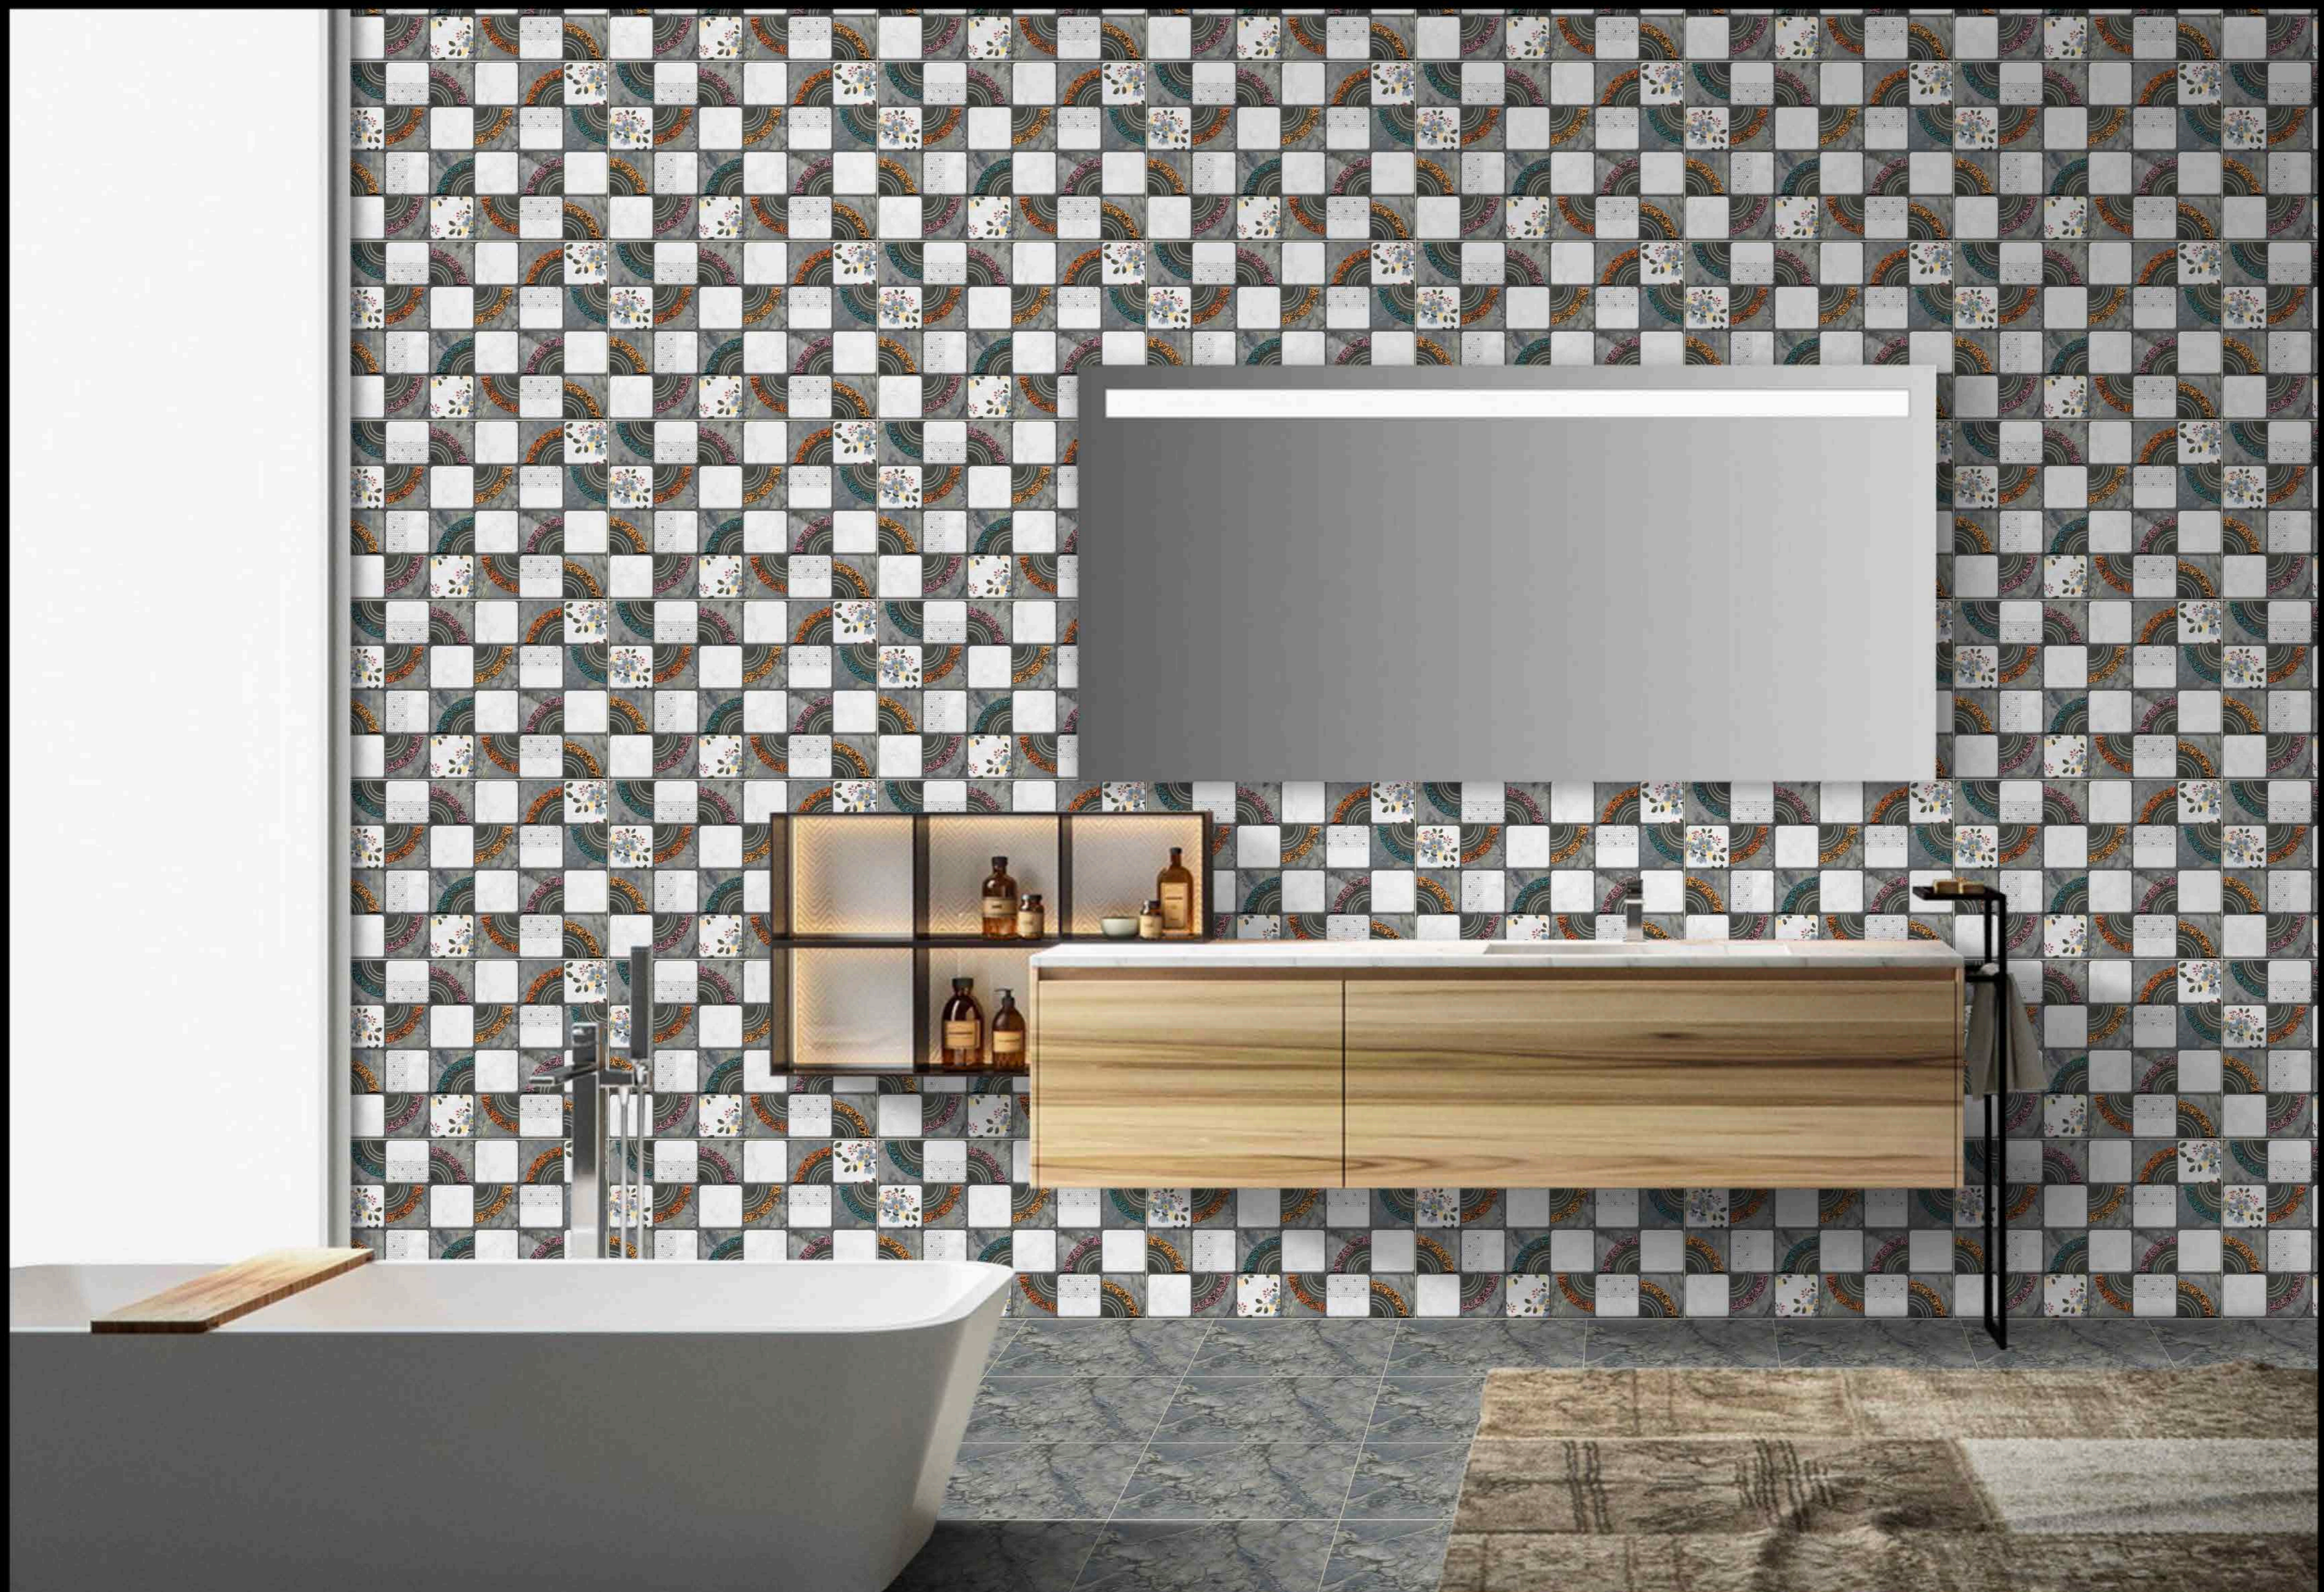

9520 DK P 101