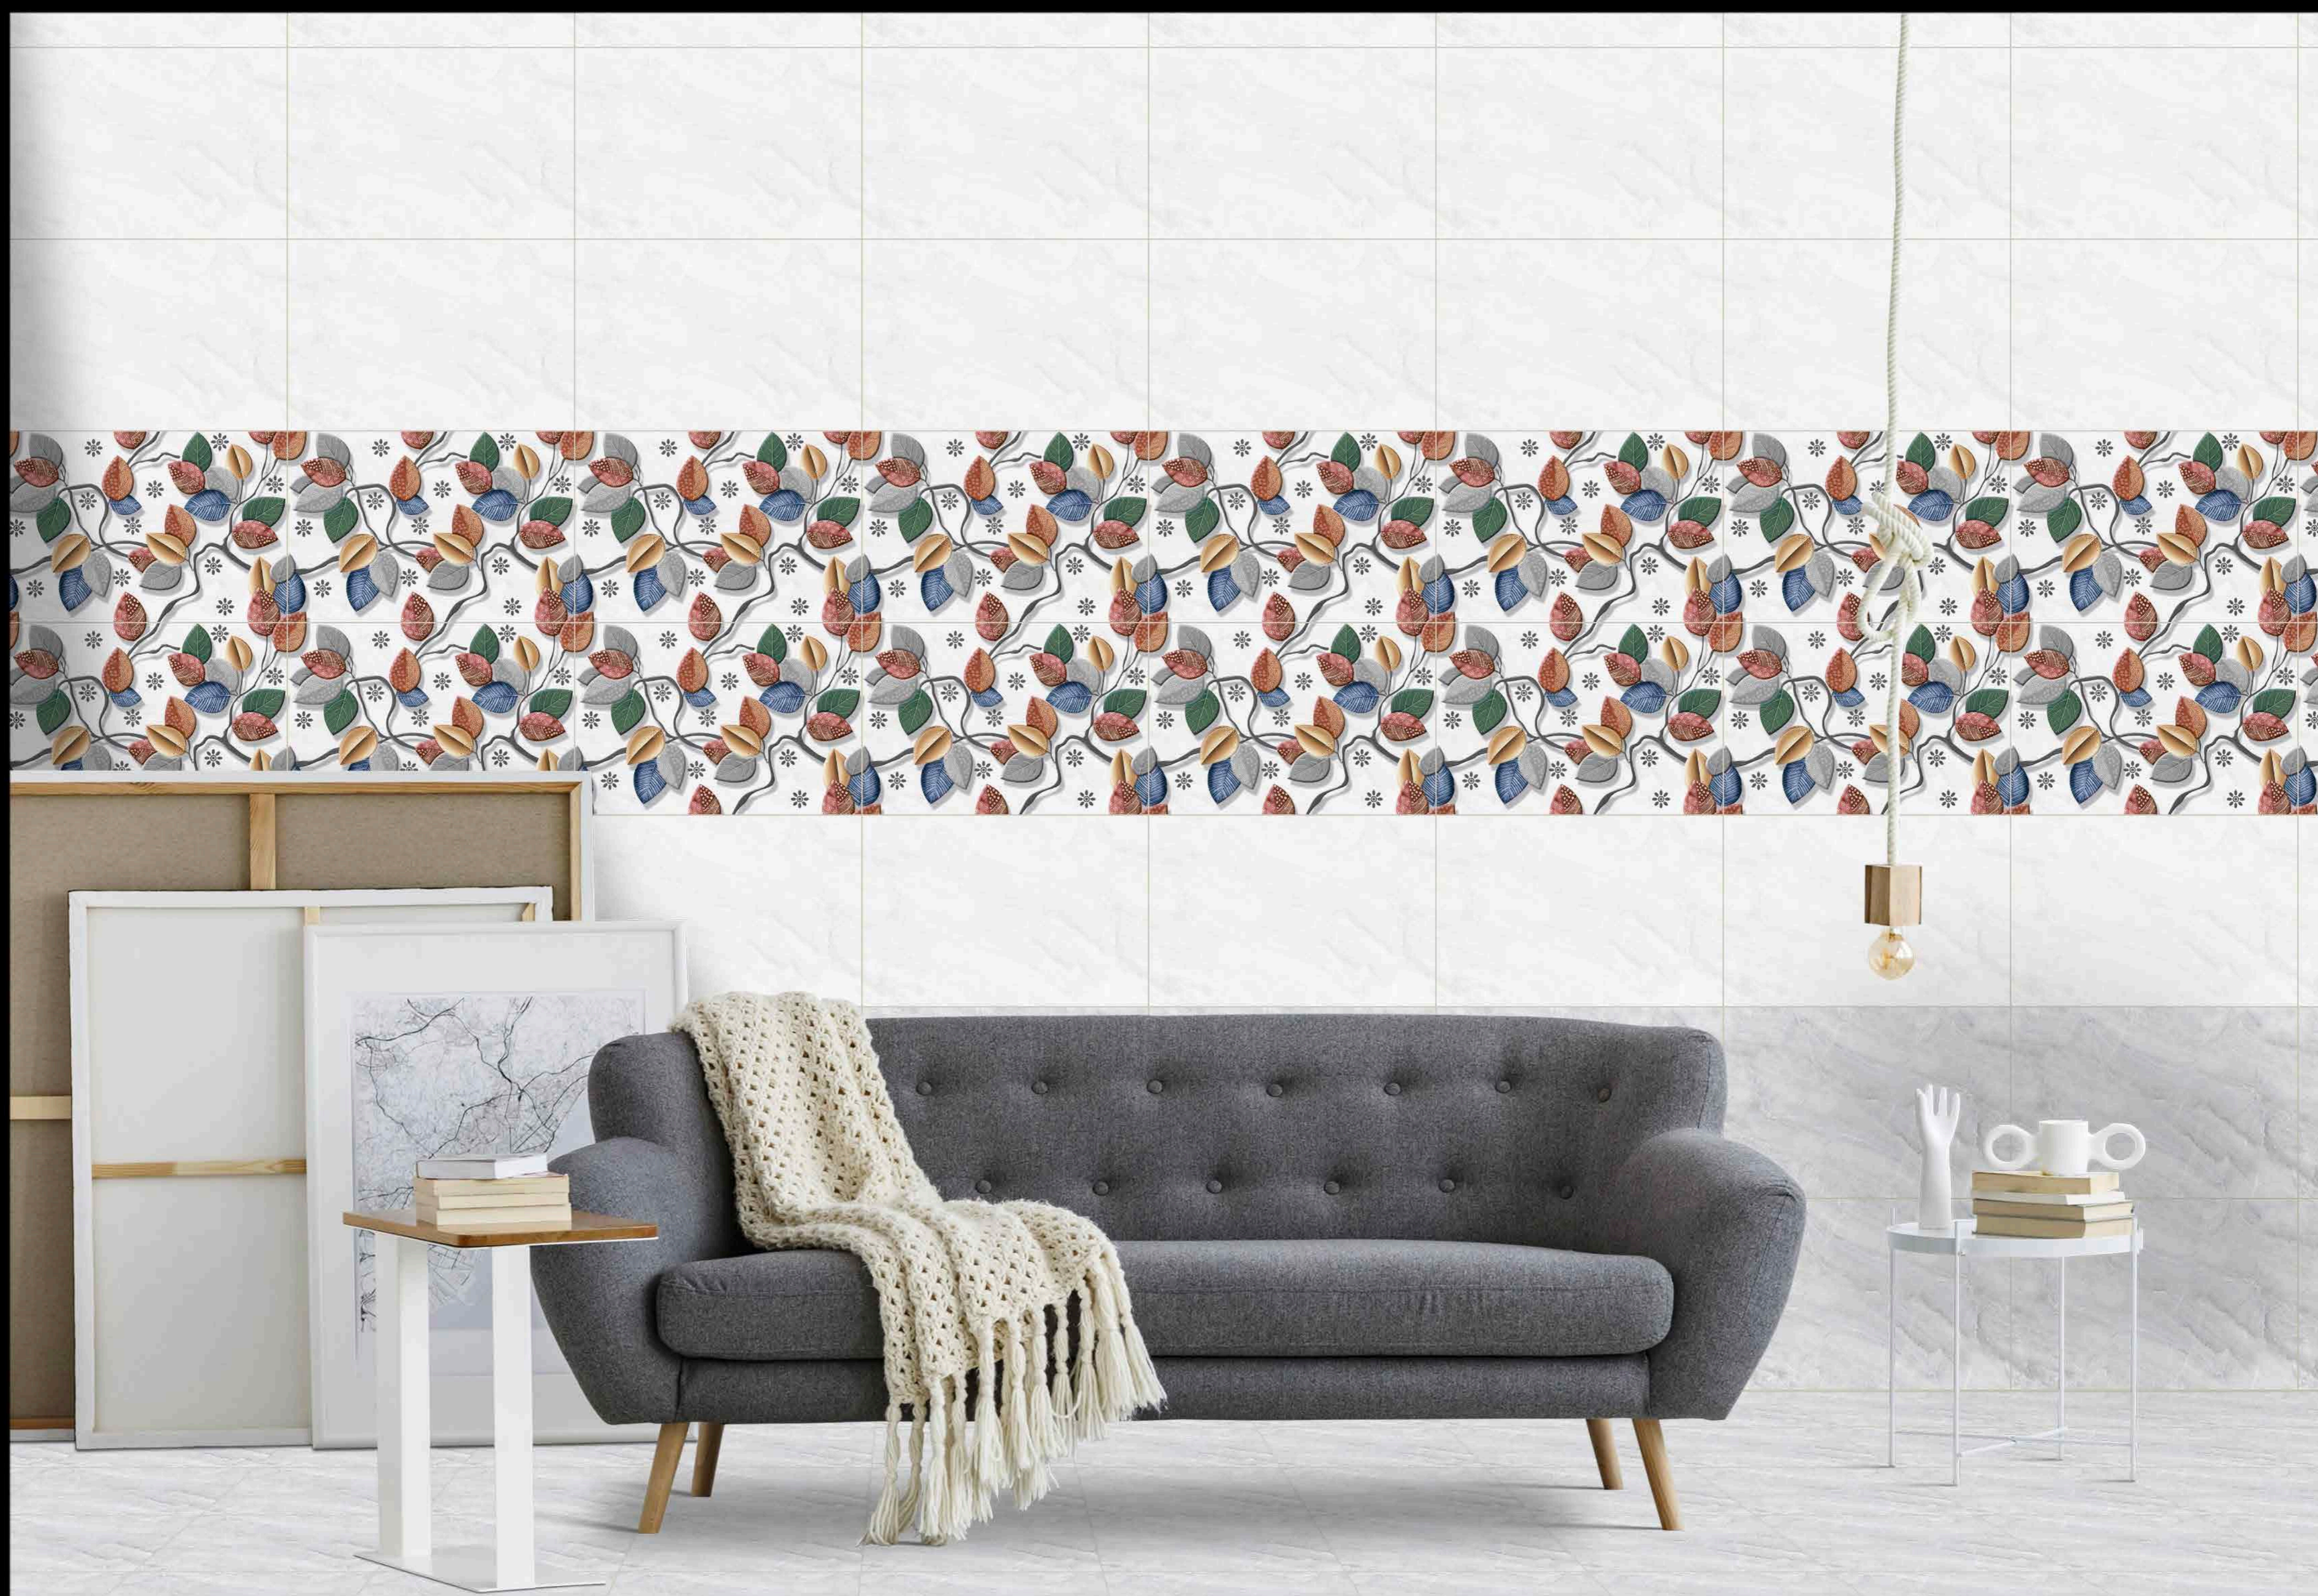

9530 LT P 101

9530 HL 1 P 231

DIGITAL WALL TILES

9530 DK P 101

300x
450mm ■
GLOSSY FINISH

9531 LT P 101

9531 HL 1 P 227

DIGITAL WALL TILES ■