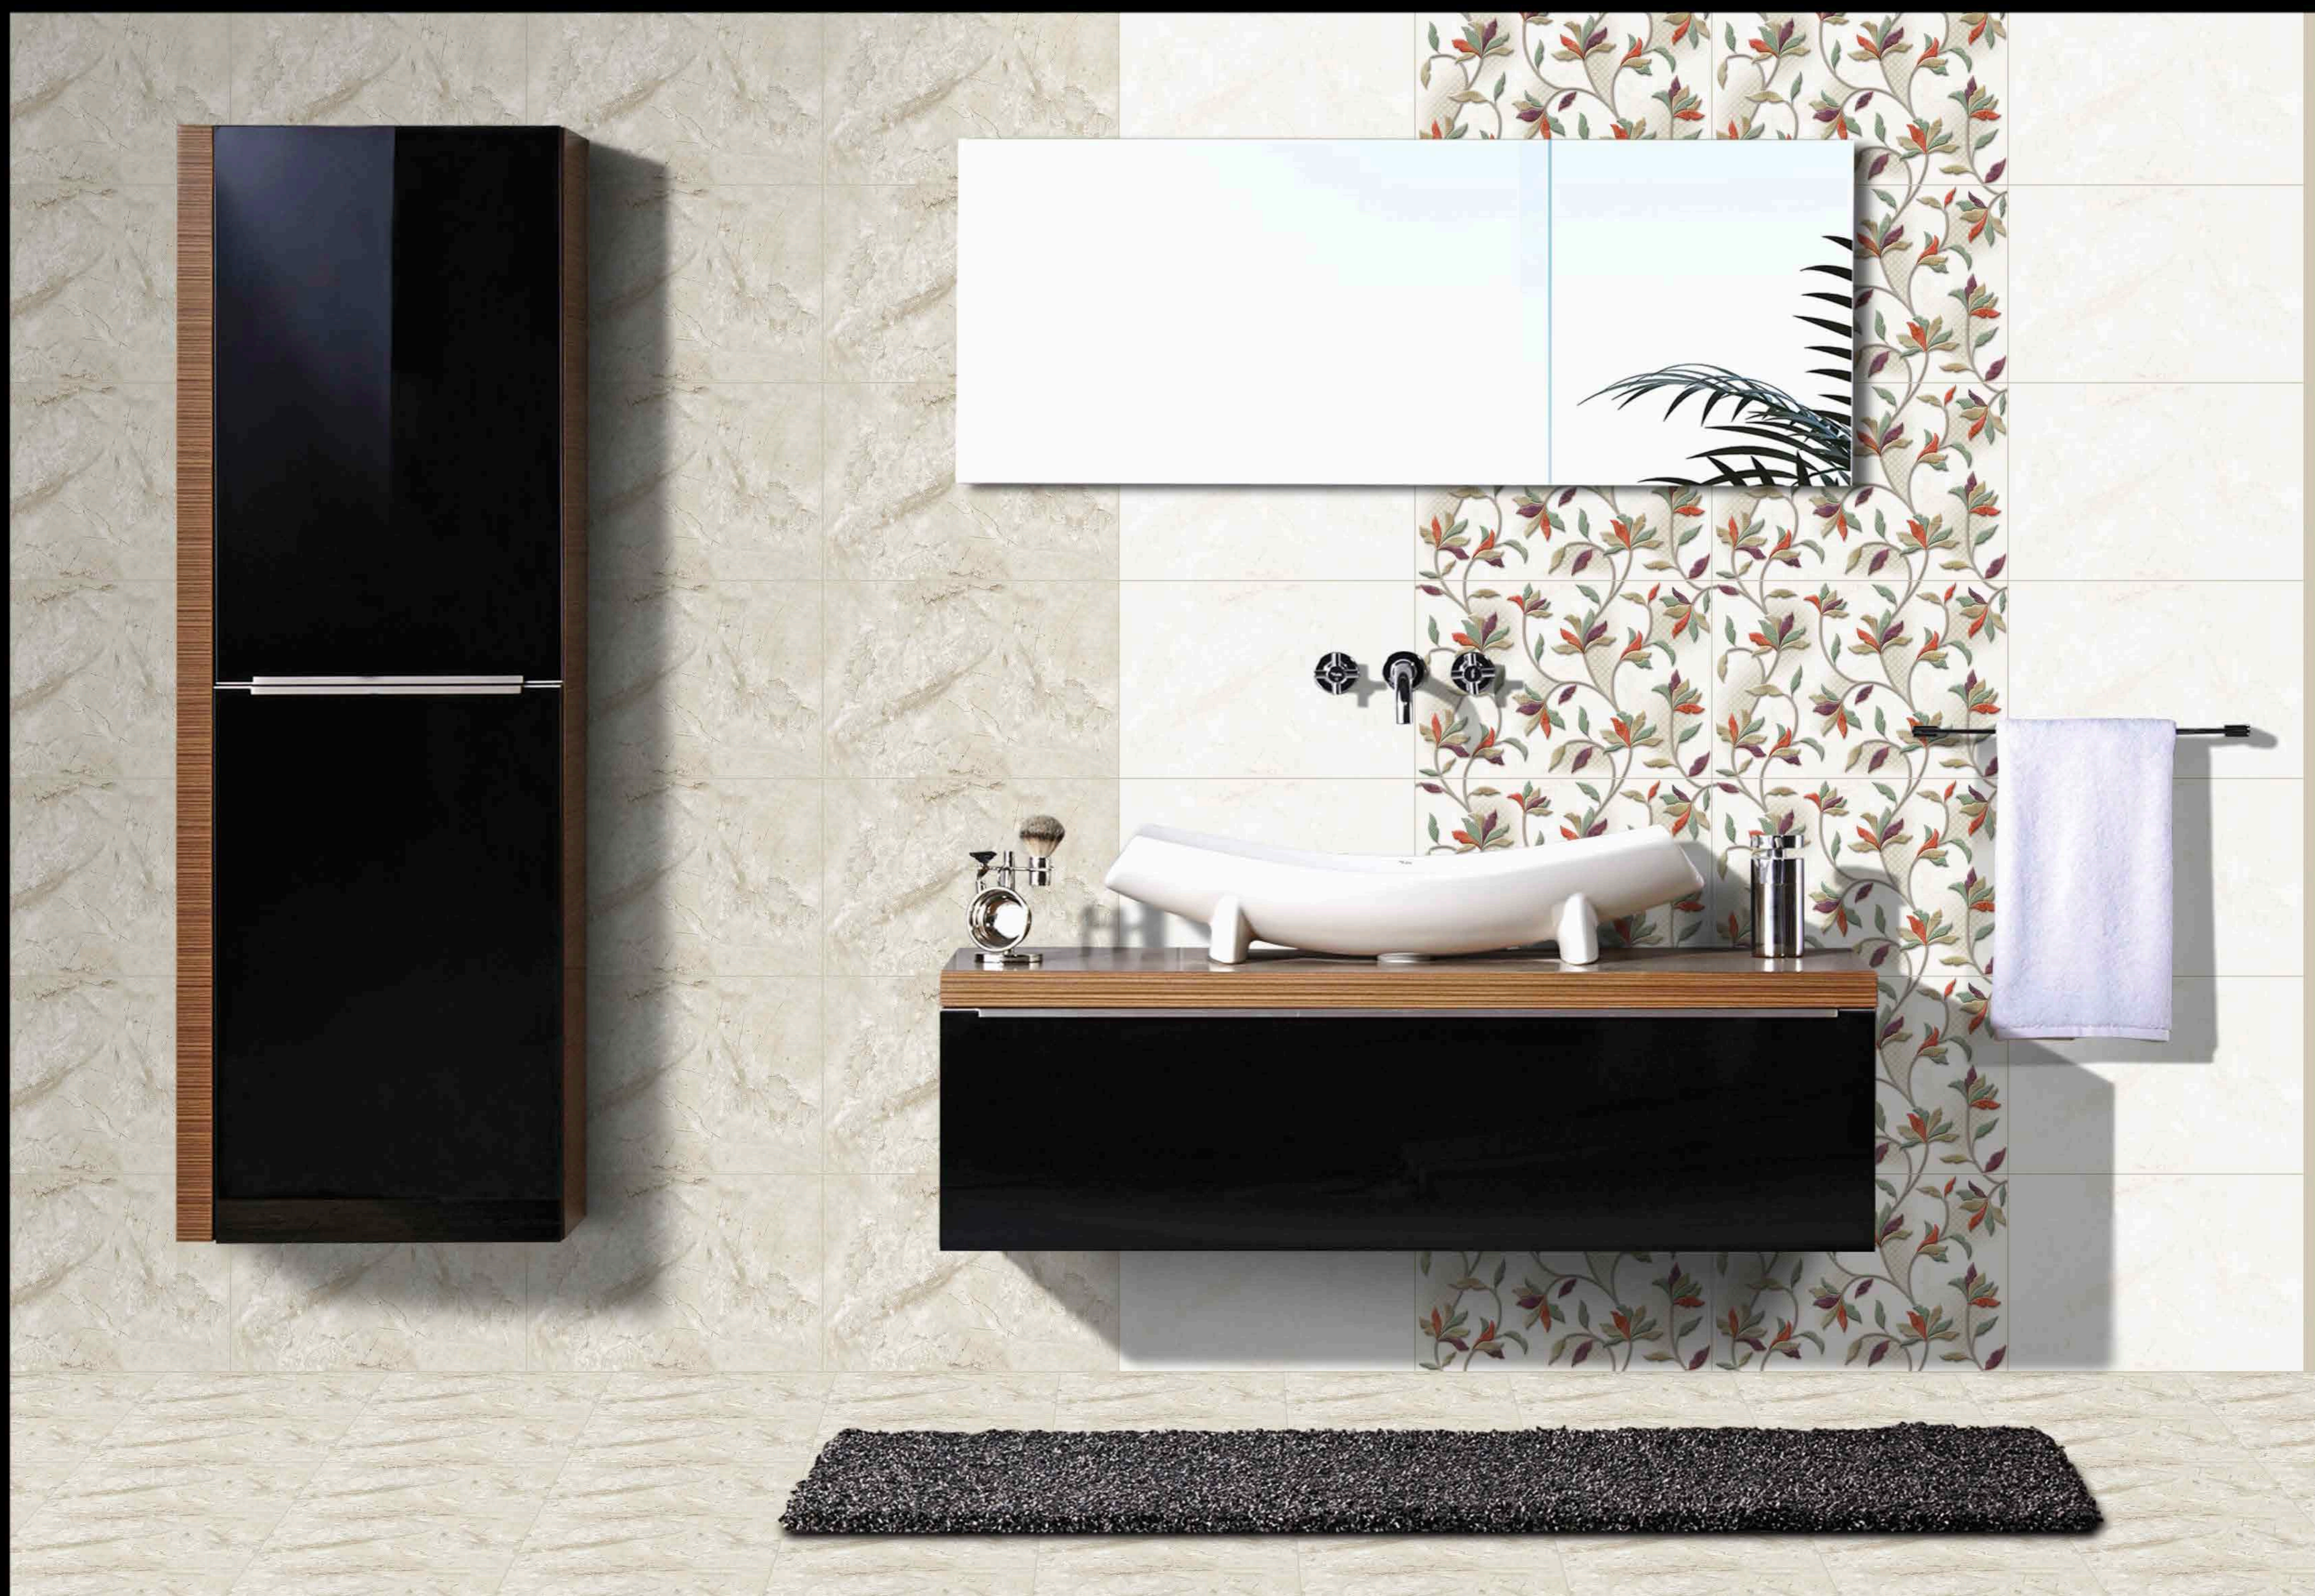

9517 HL 1 P 225

DIGITAL WALL TILES

9517 DK P 101

300x
450mm ■
GLOSSY FINISH

9518 LT P 101

9518 HL 1 P 221

DIGITAL WALL TILES

9518 DK P 101