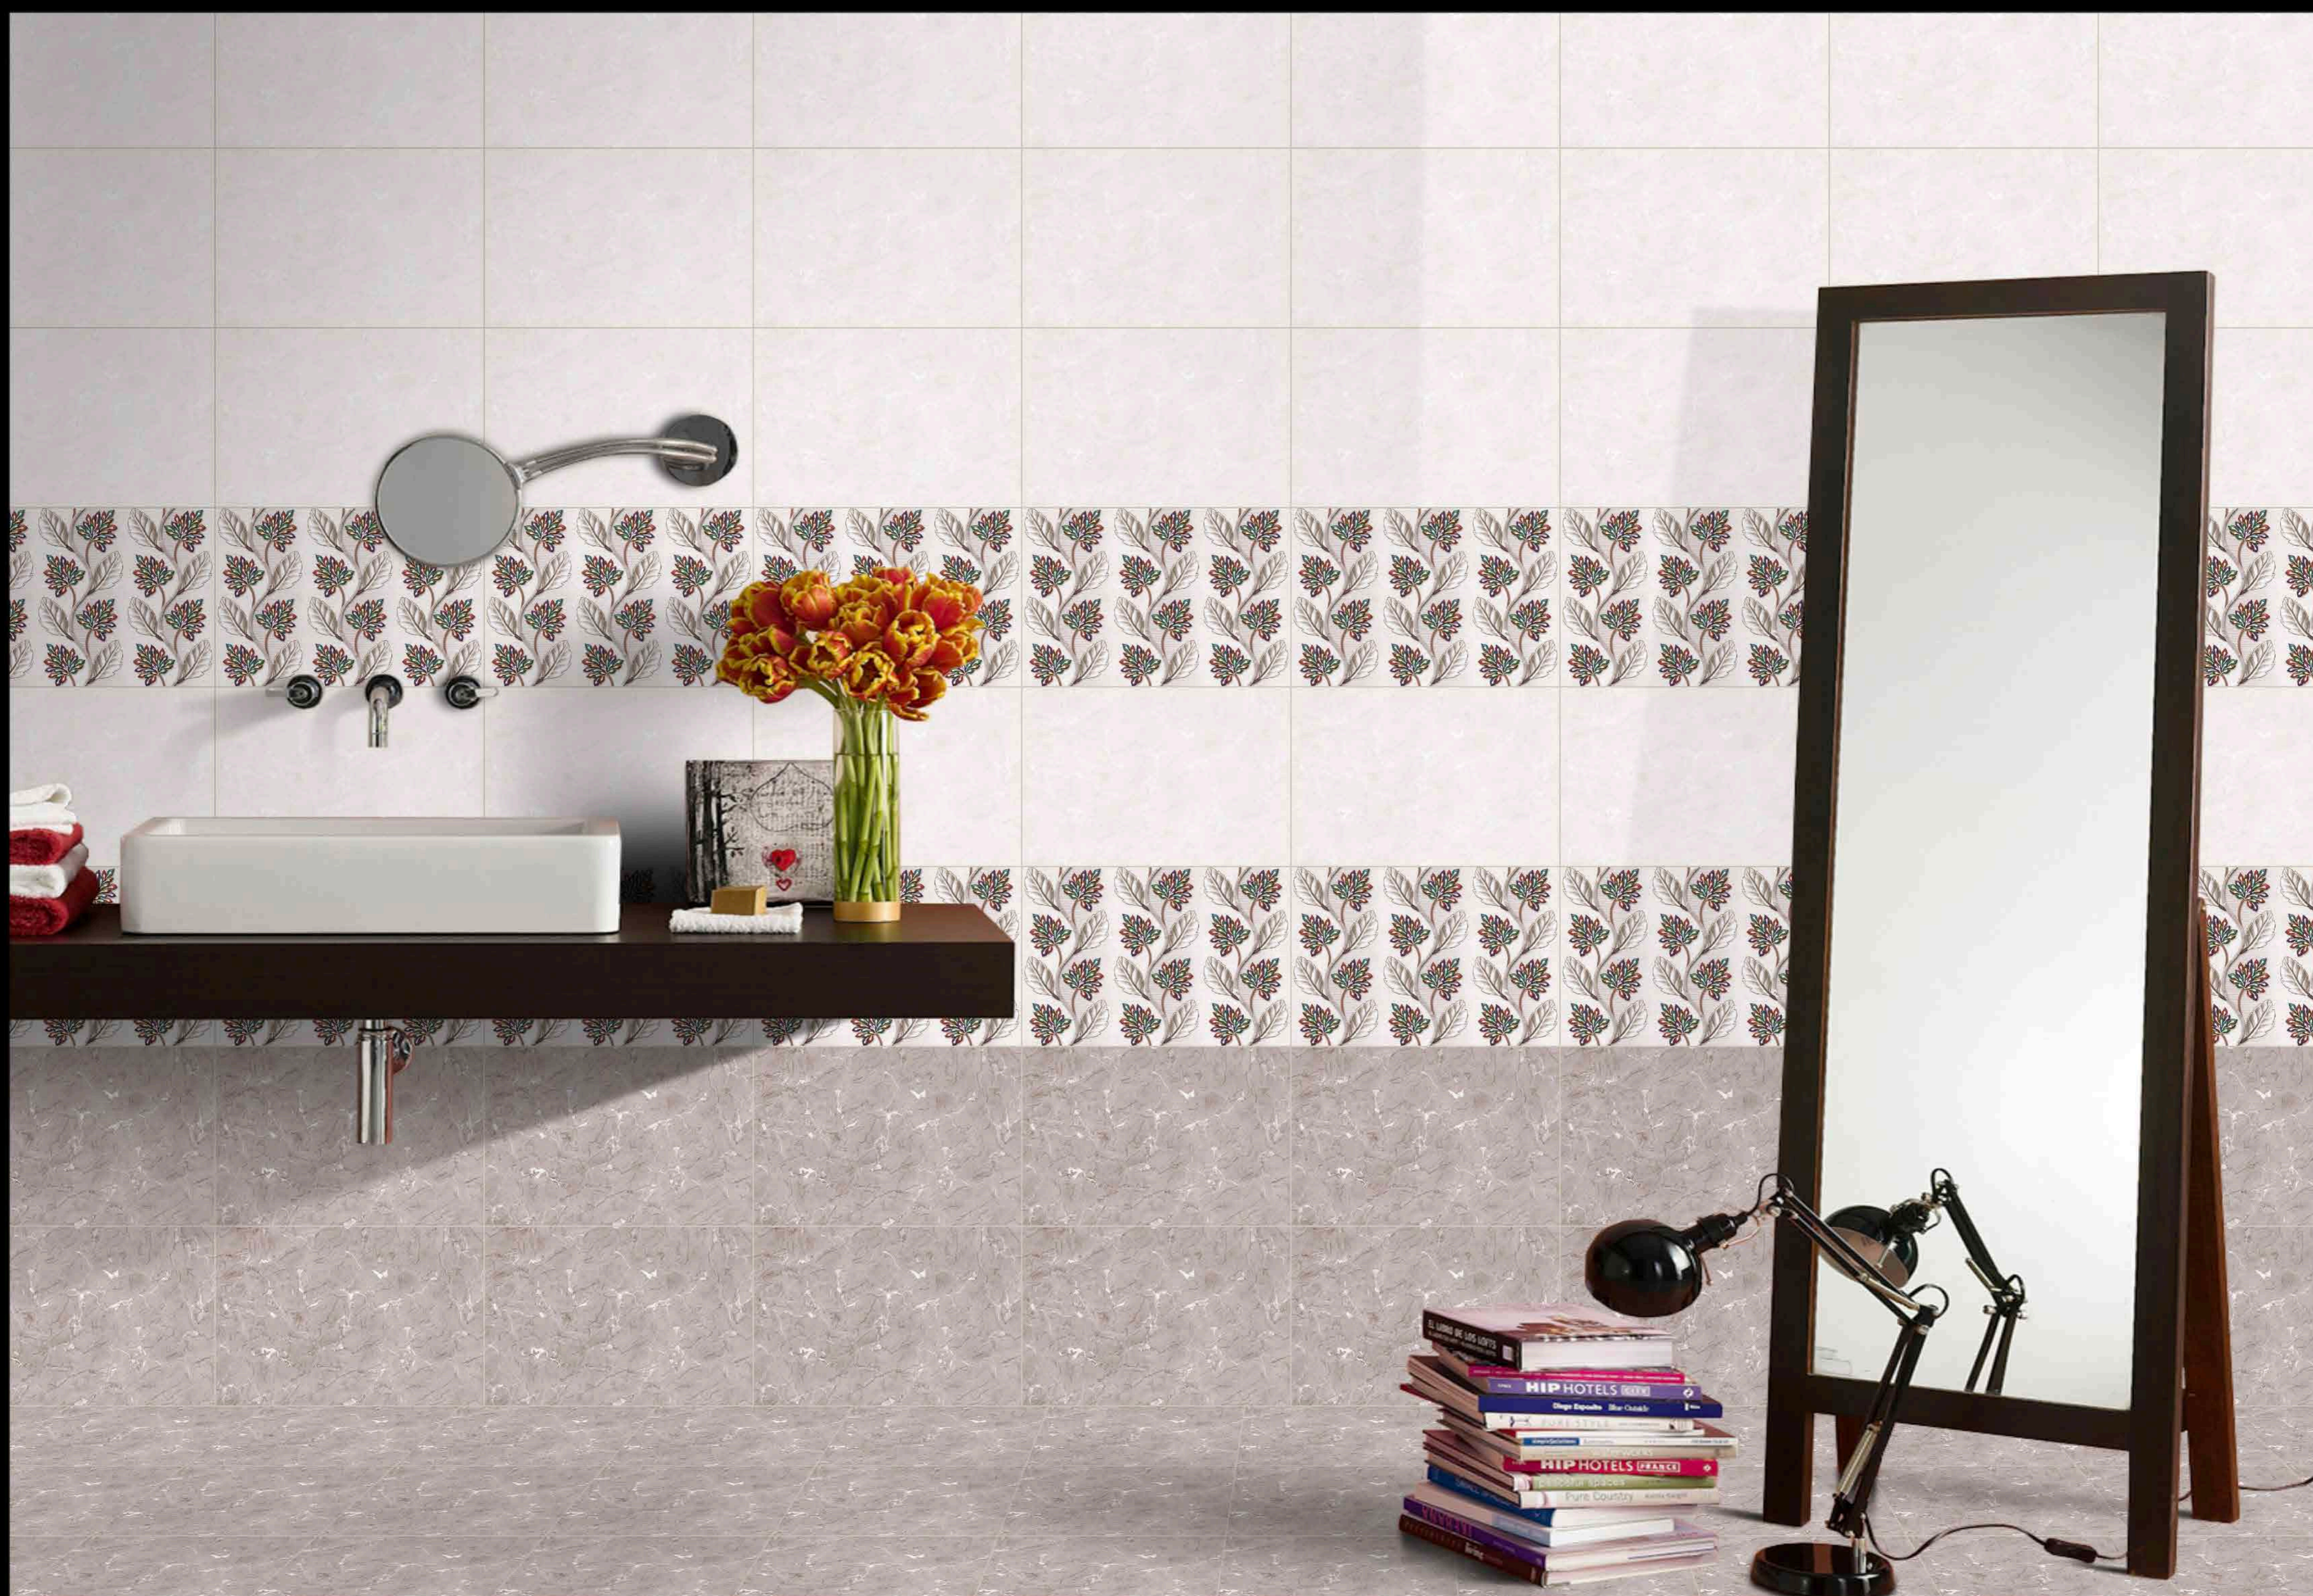

DIGITAL WALL TILES ■

9528 DK P 101

300x
450mm ■
GLOSSY FINISH

9529 LT P 101

9529 HL 1 P 99

DIGITAL WALL TILES

9529 DK P 101

300x
450mm ■
GLOSSY FINISH