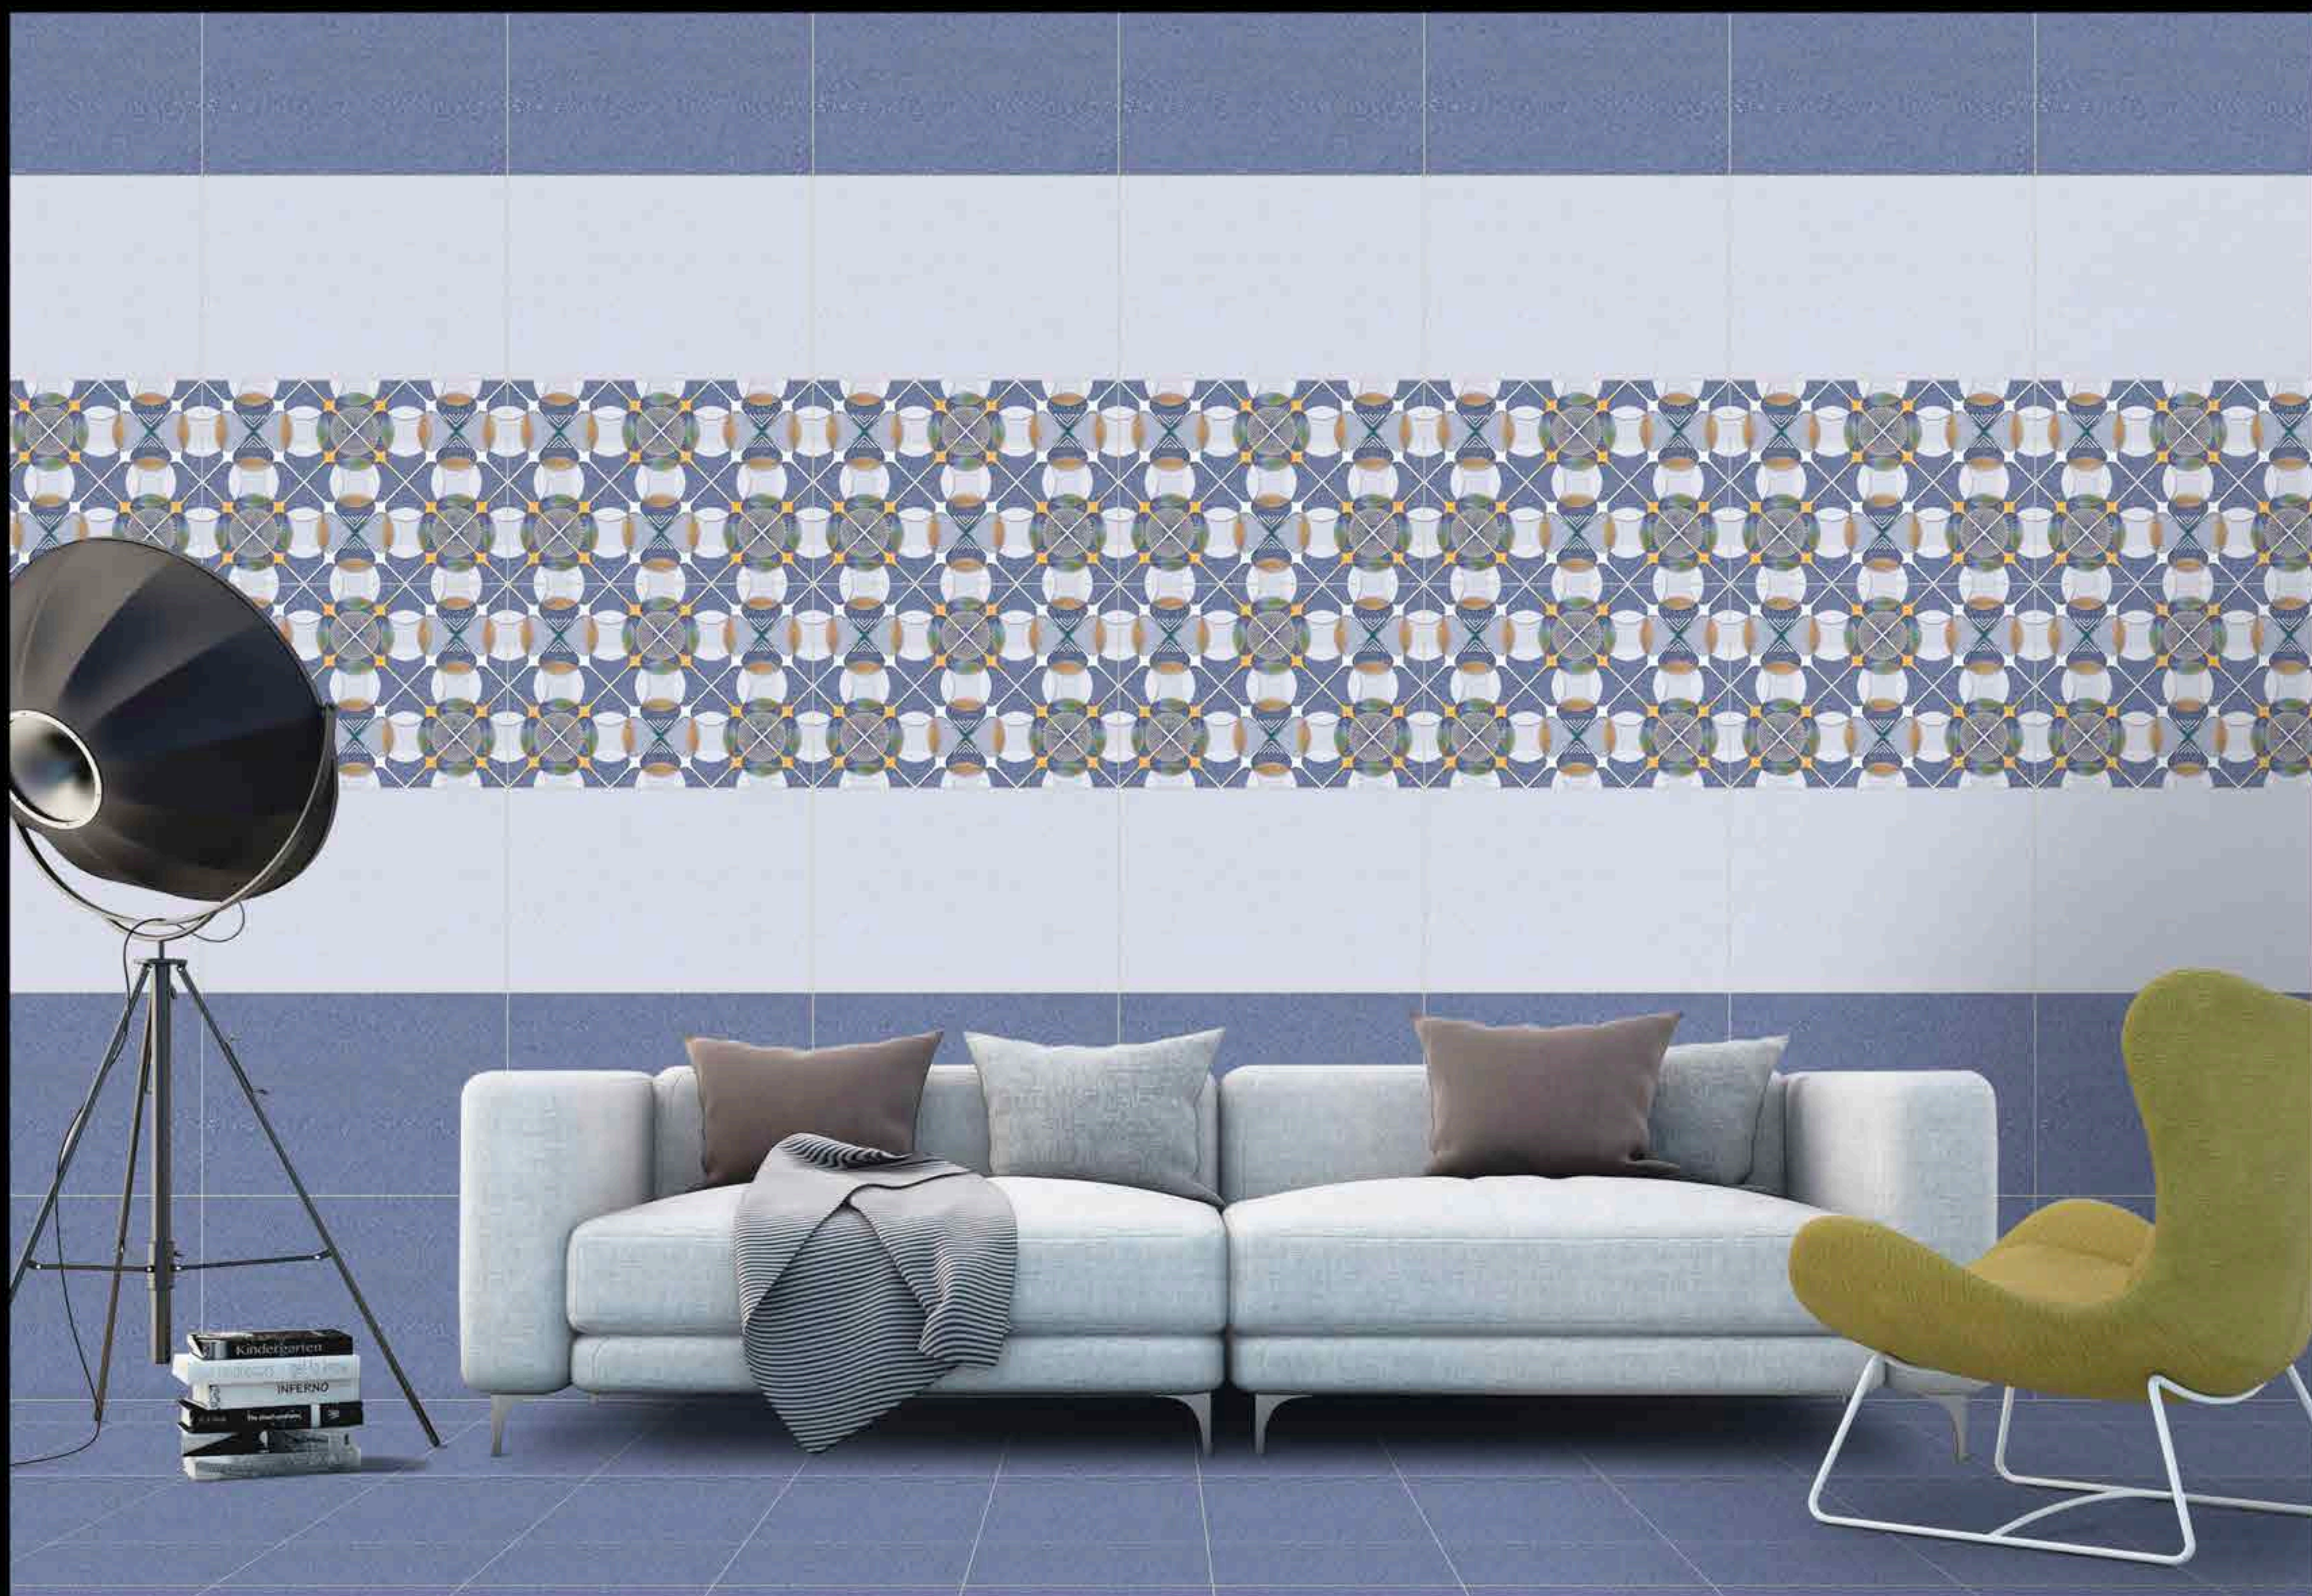

DIGITAL WALL TILES ■

9321 DK

**300x**  
**450mm** ■  
GLOSSY FINISH

9324 LT

9324 HL 1

DIGITAL WALL TILES ■

9324 DK

**300x**  
**450mm** ■  
GLOSSY FINISH