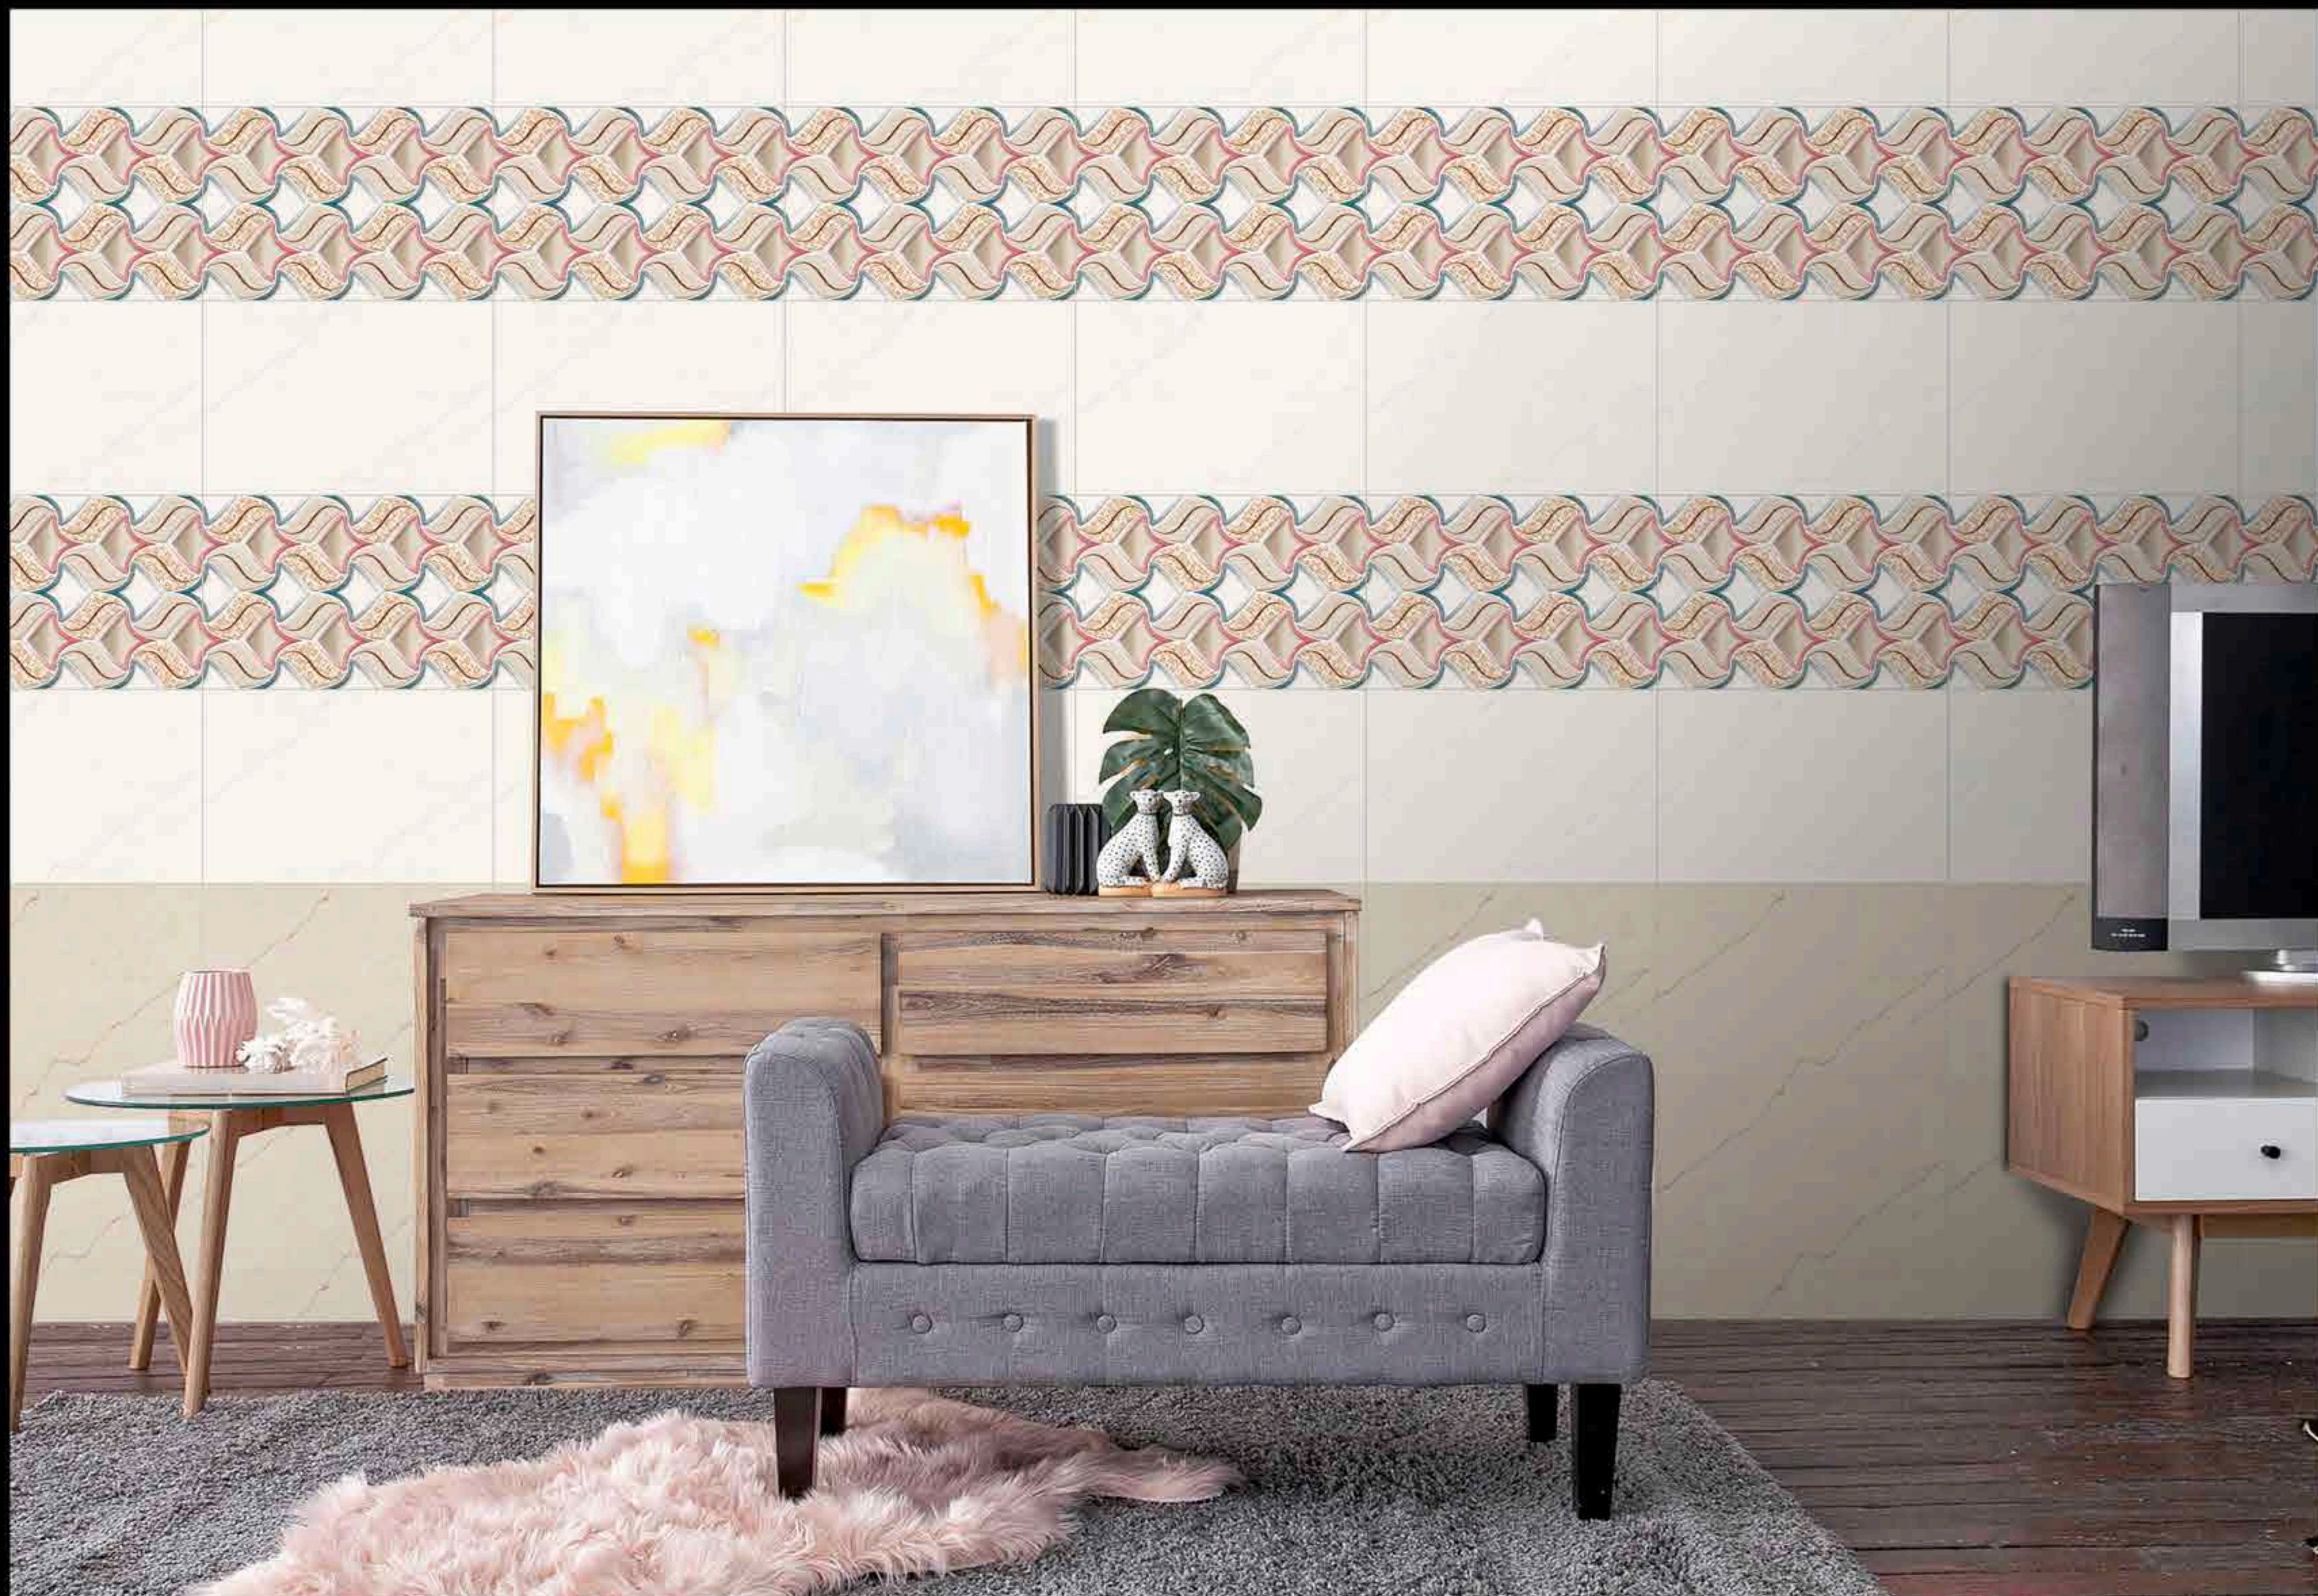

**300x**  
**450mm** ■  
GLOSSY FINISH

9320 LT

9320 HL 1

DIGITAL WALL TILES ■

9320 DK

300x  
450mm ■  
GLOSSY FINISH

9321 LT

9321 HL 1