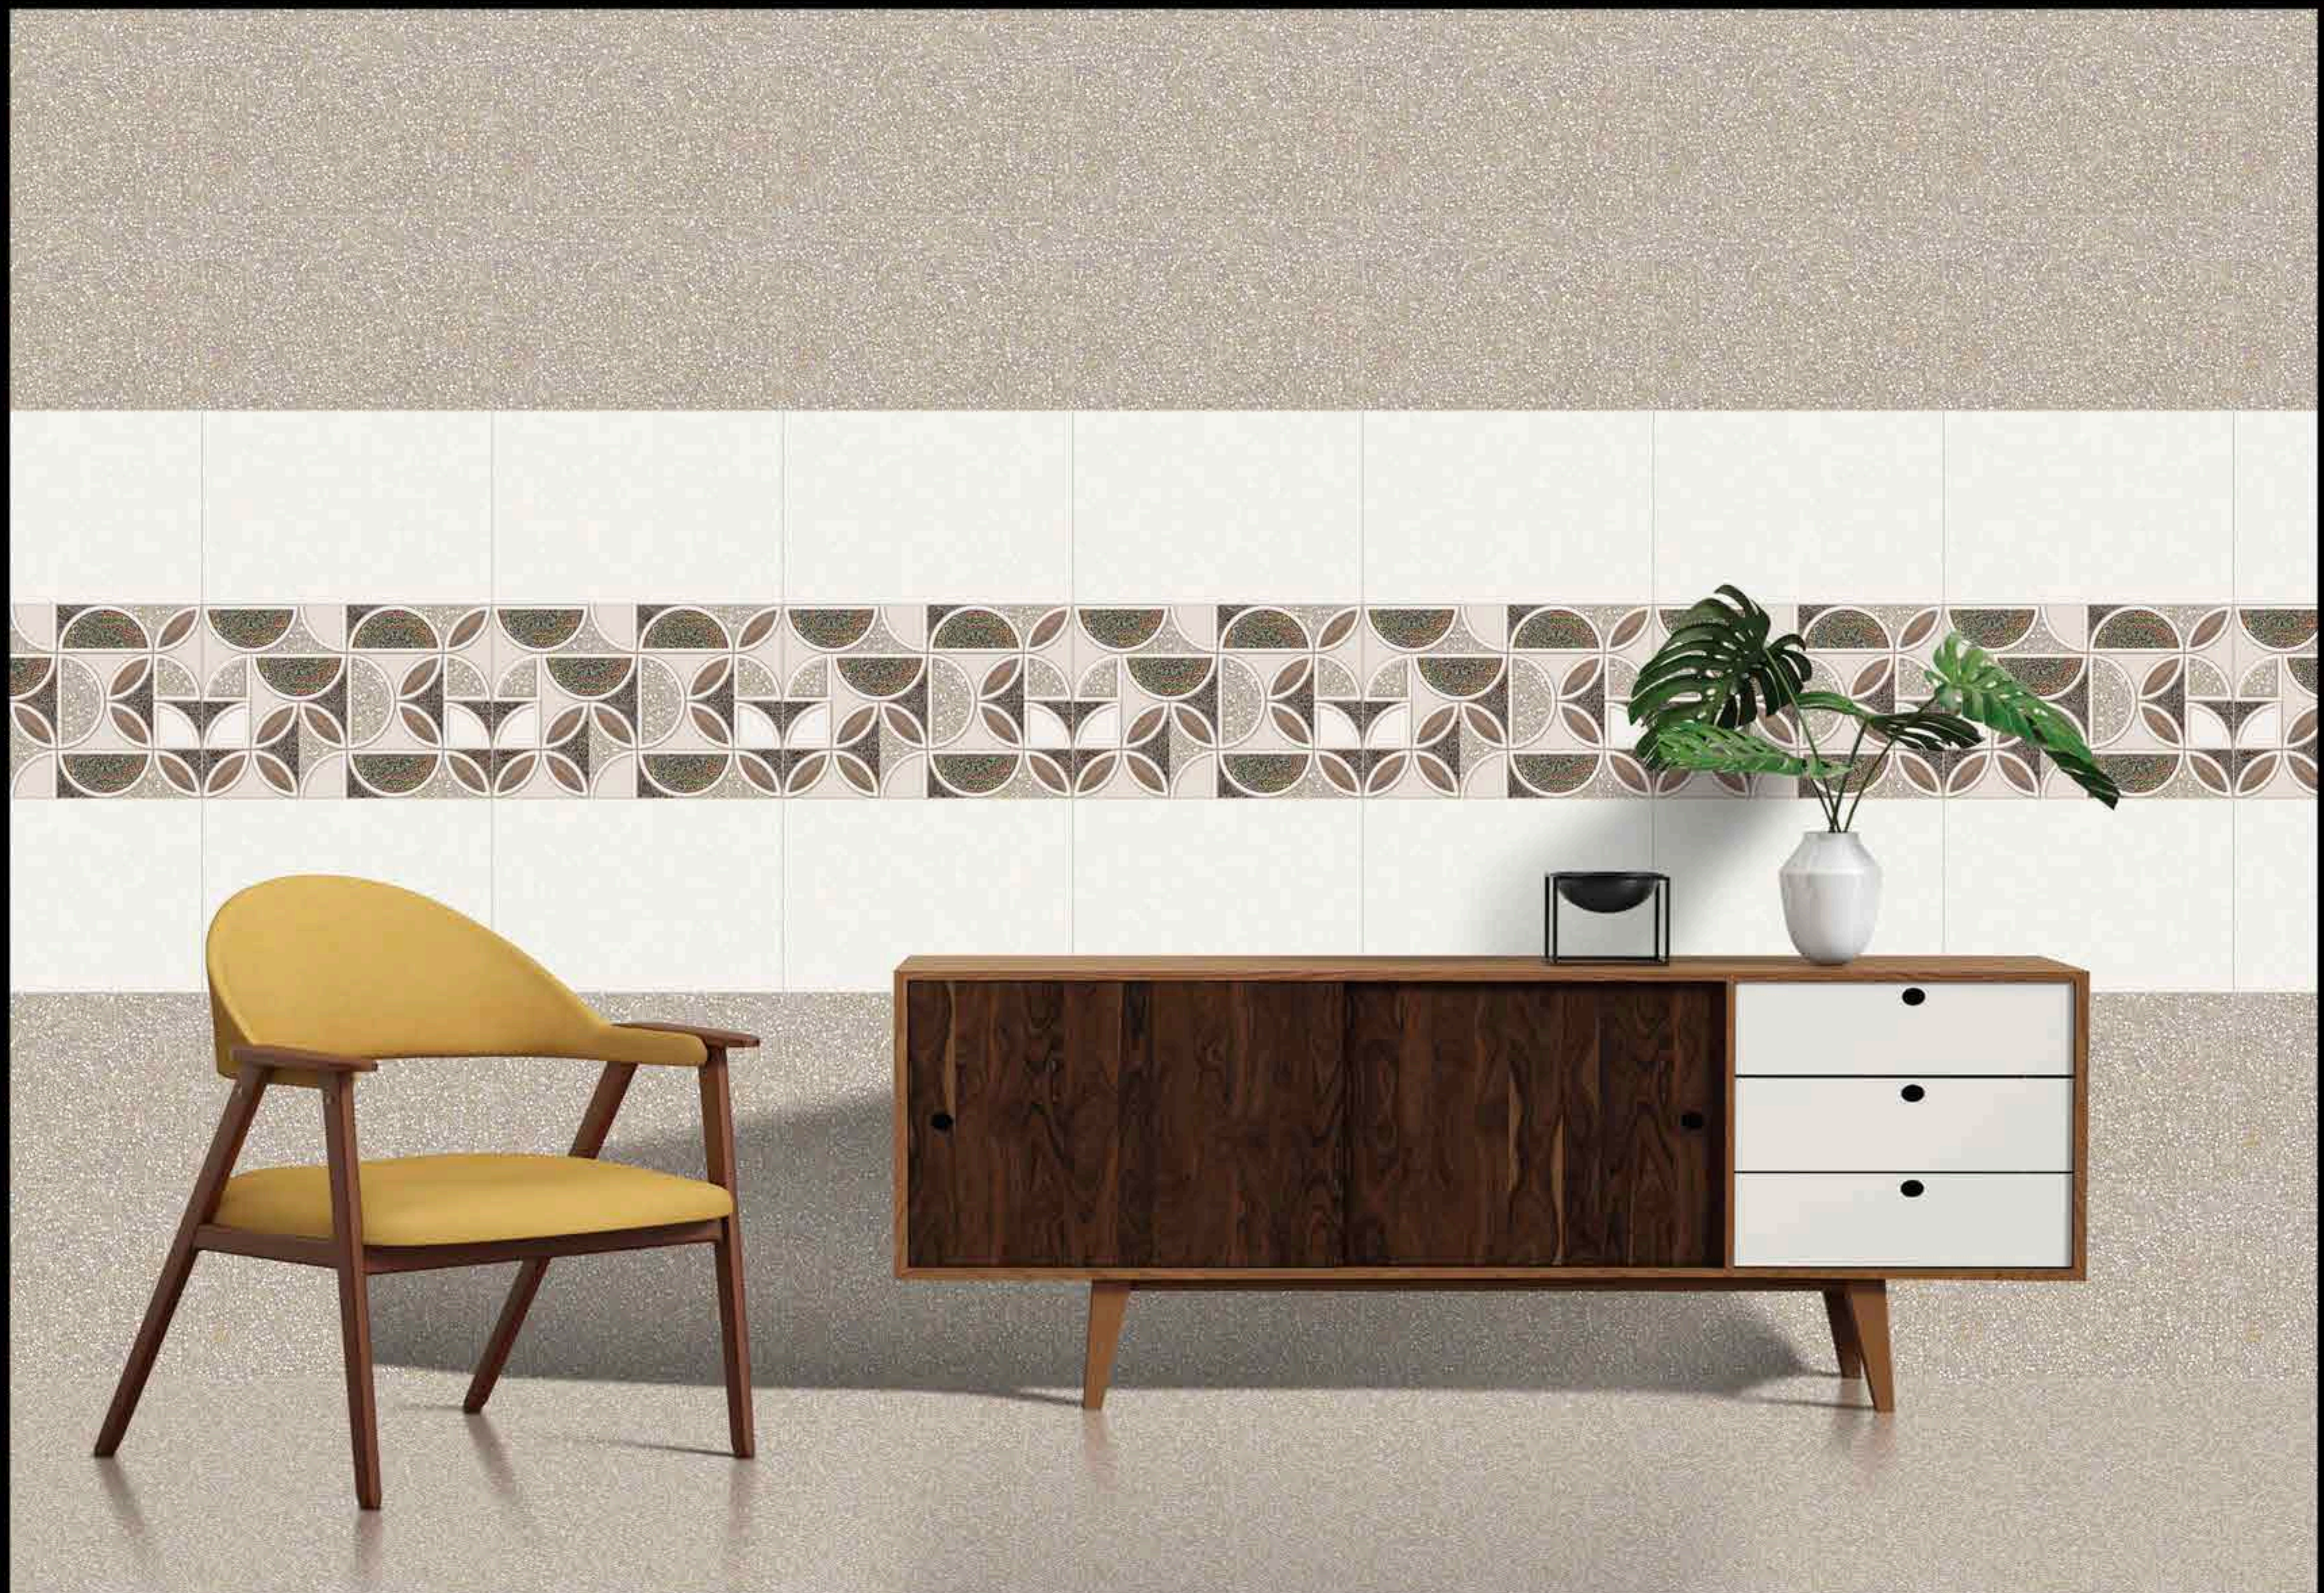

DIGITAL WALL TILES ■

9328 DK

9328 HL 2

9328 HL 3

300x  
450mm ■  
GLOSSY FINISH

9329 LT

9329 HL 1

DIGITAL WALL TILES ■