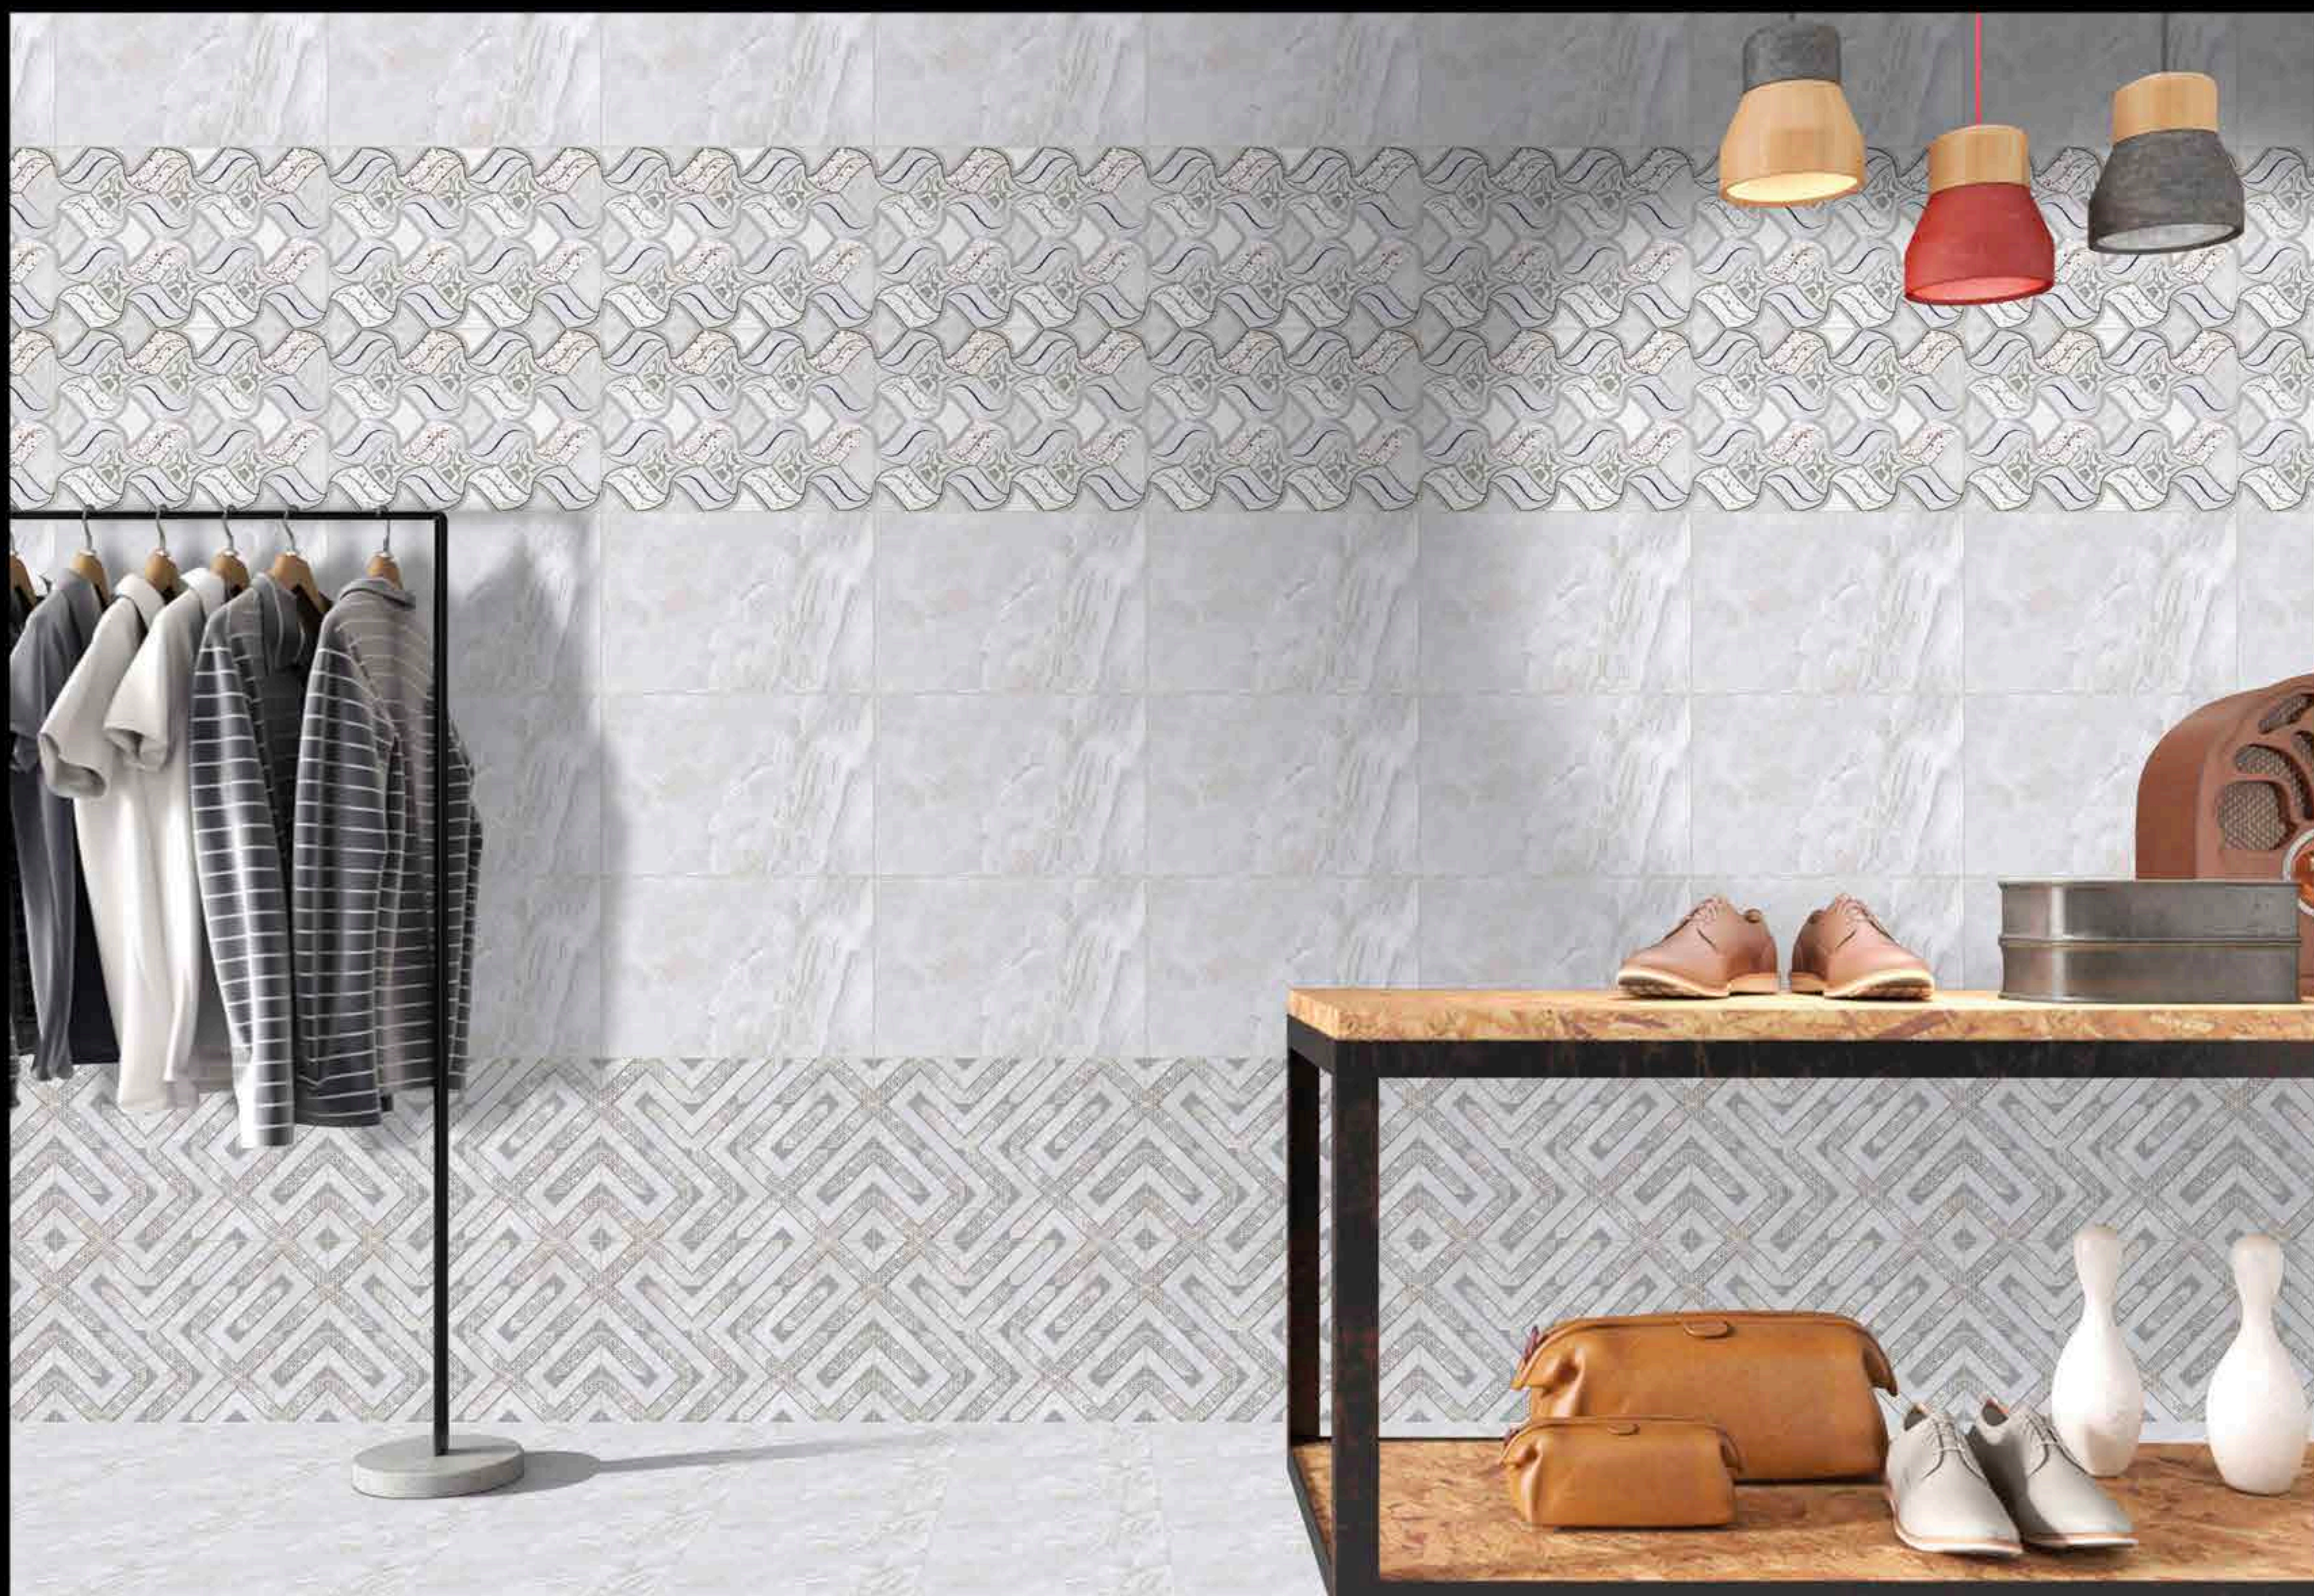

9369 DK R1

9369 HL 1

9369 HL 2

DIGITAL WALL TILES ■

**300x**  
**450mm** ■  
GLOSSY FINISH

9373 LT

9373 HL 1

9373 DK