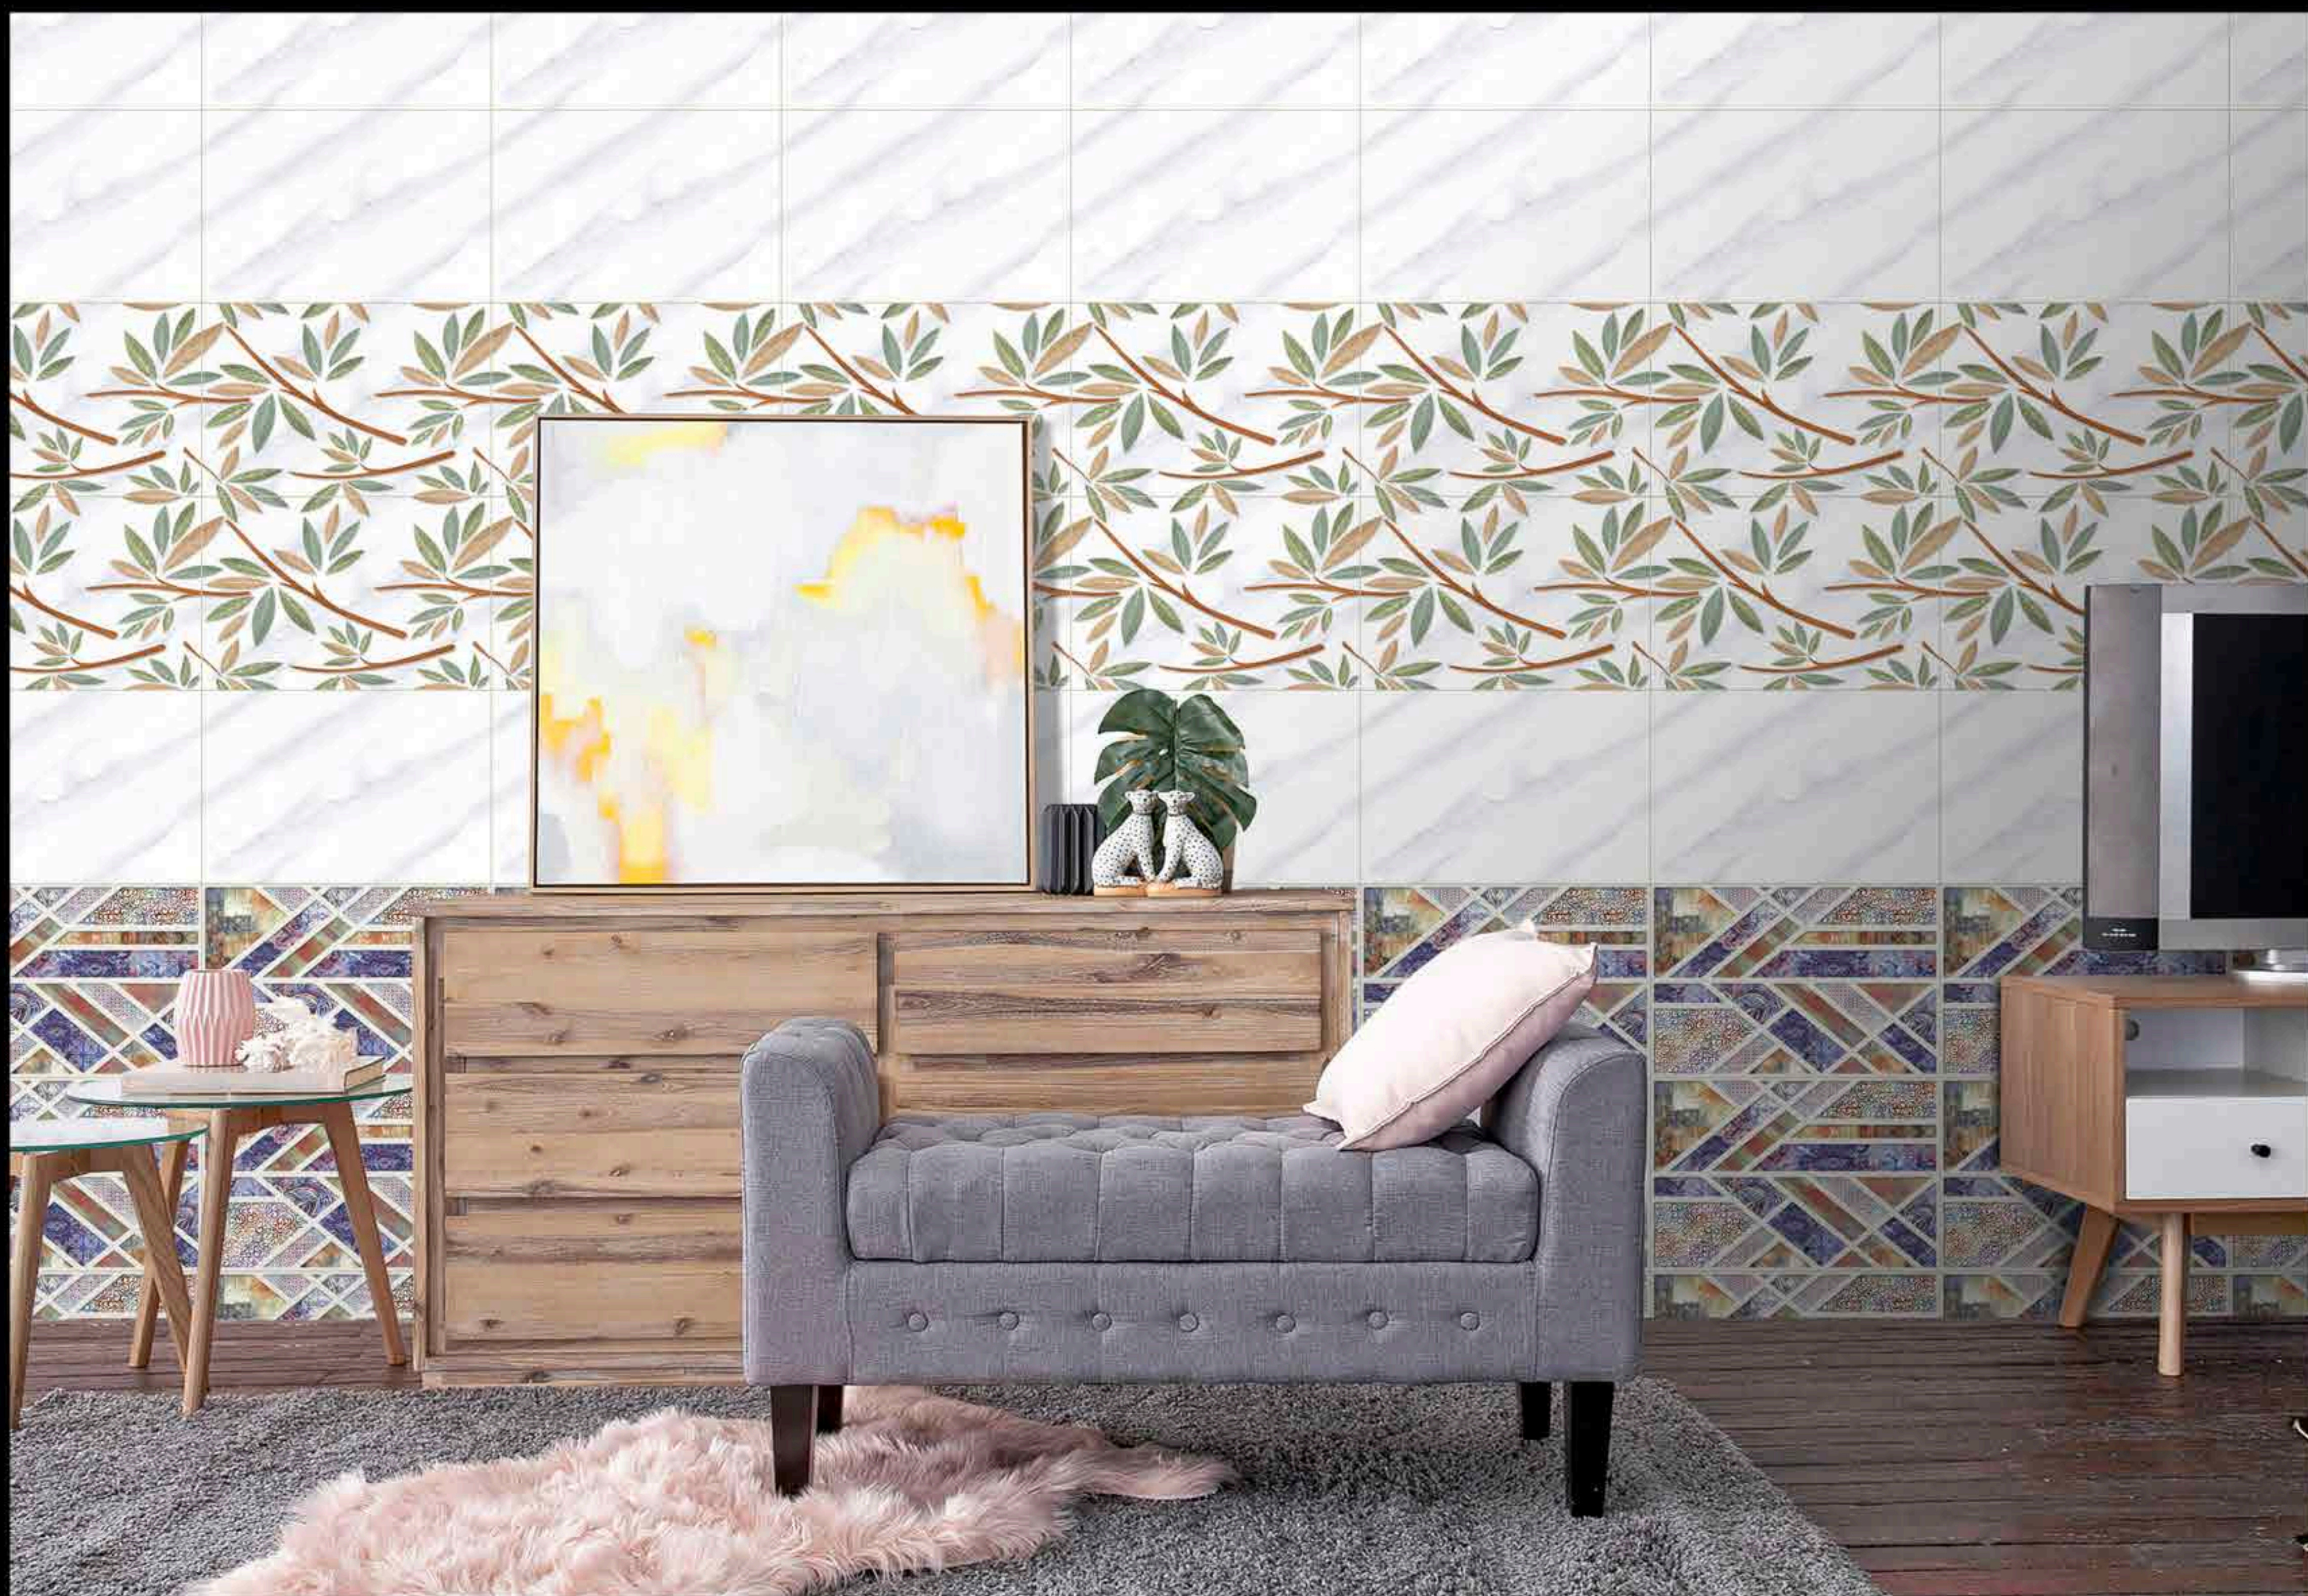

9193 DK

300x
450mm ■
GLOSSY FINISH

9197 LT

9197 HL 1

9197 HL 2

DIGITAL WALL TILES ■

300x
450mm ■
GLOSSY FINISH

9203 LT