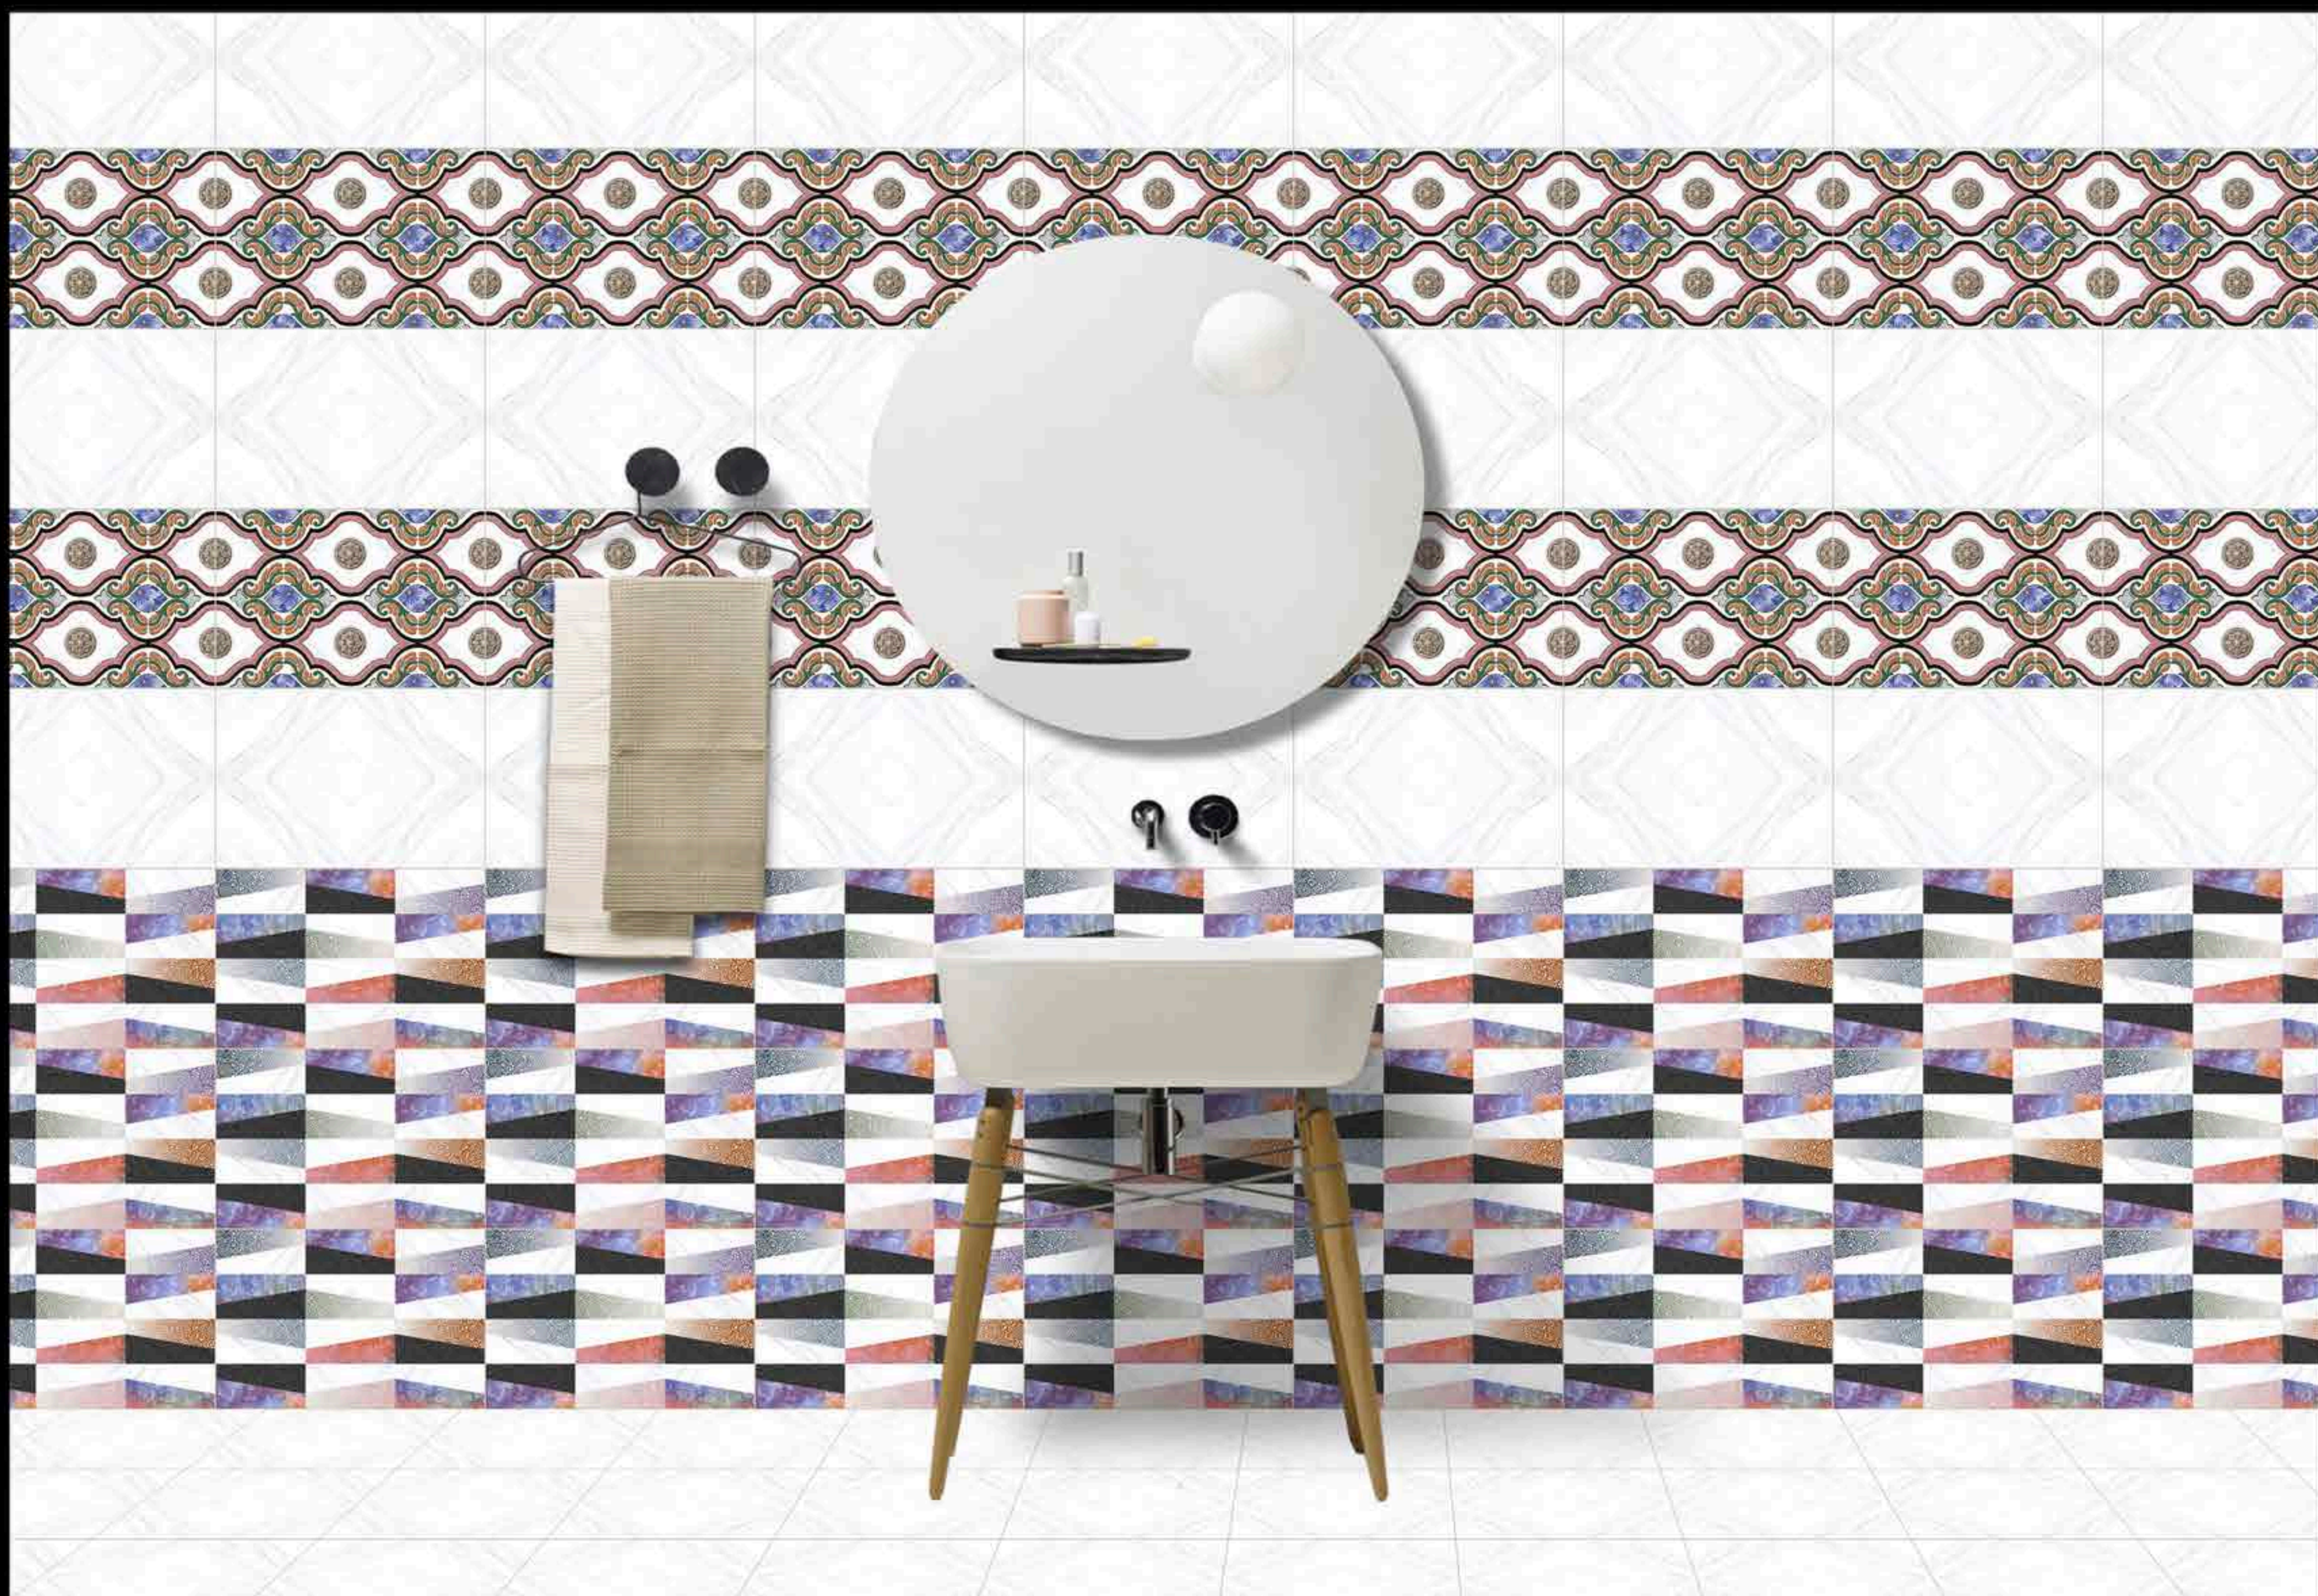

9117 HL 2

DIGITAL WALL TILES ■

300x
450mm ■
GLOSSY FINISH

9121 LT

9121 HL 1

DIGITAL WALL TILES ■

9121 DK

300x
450mm ■
GLOSSY FINISH