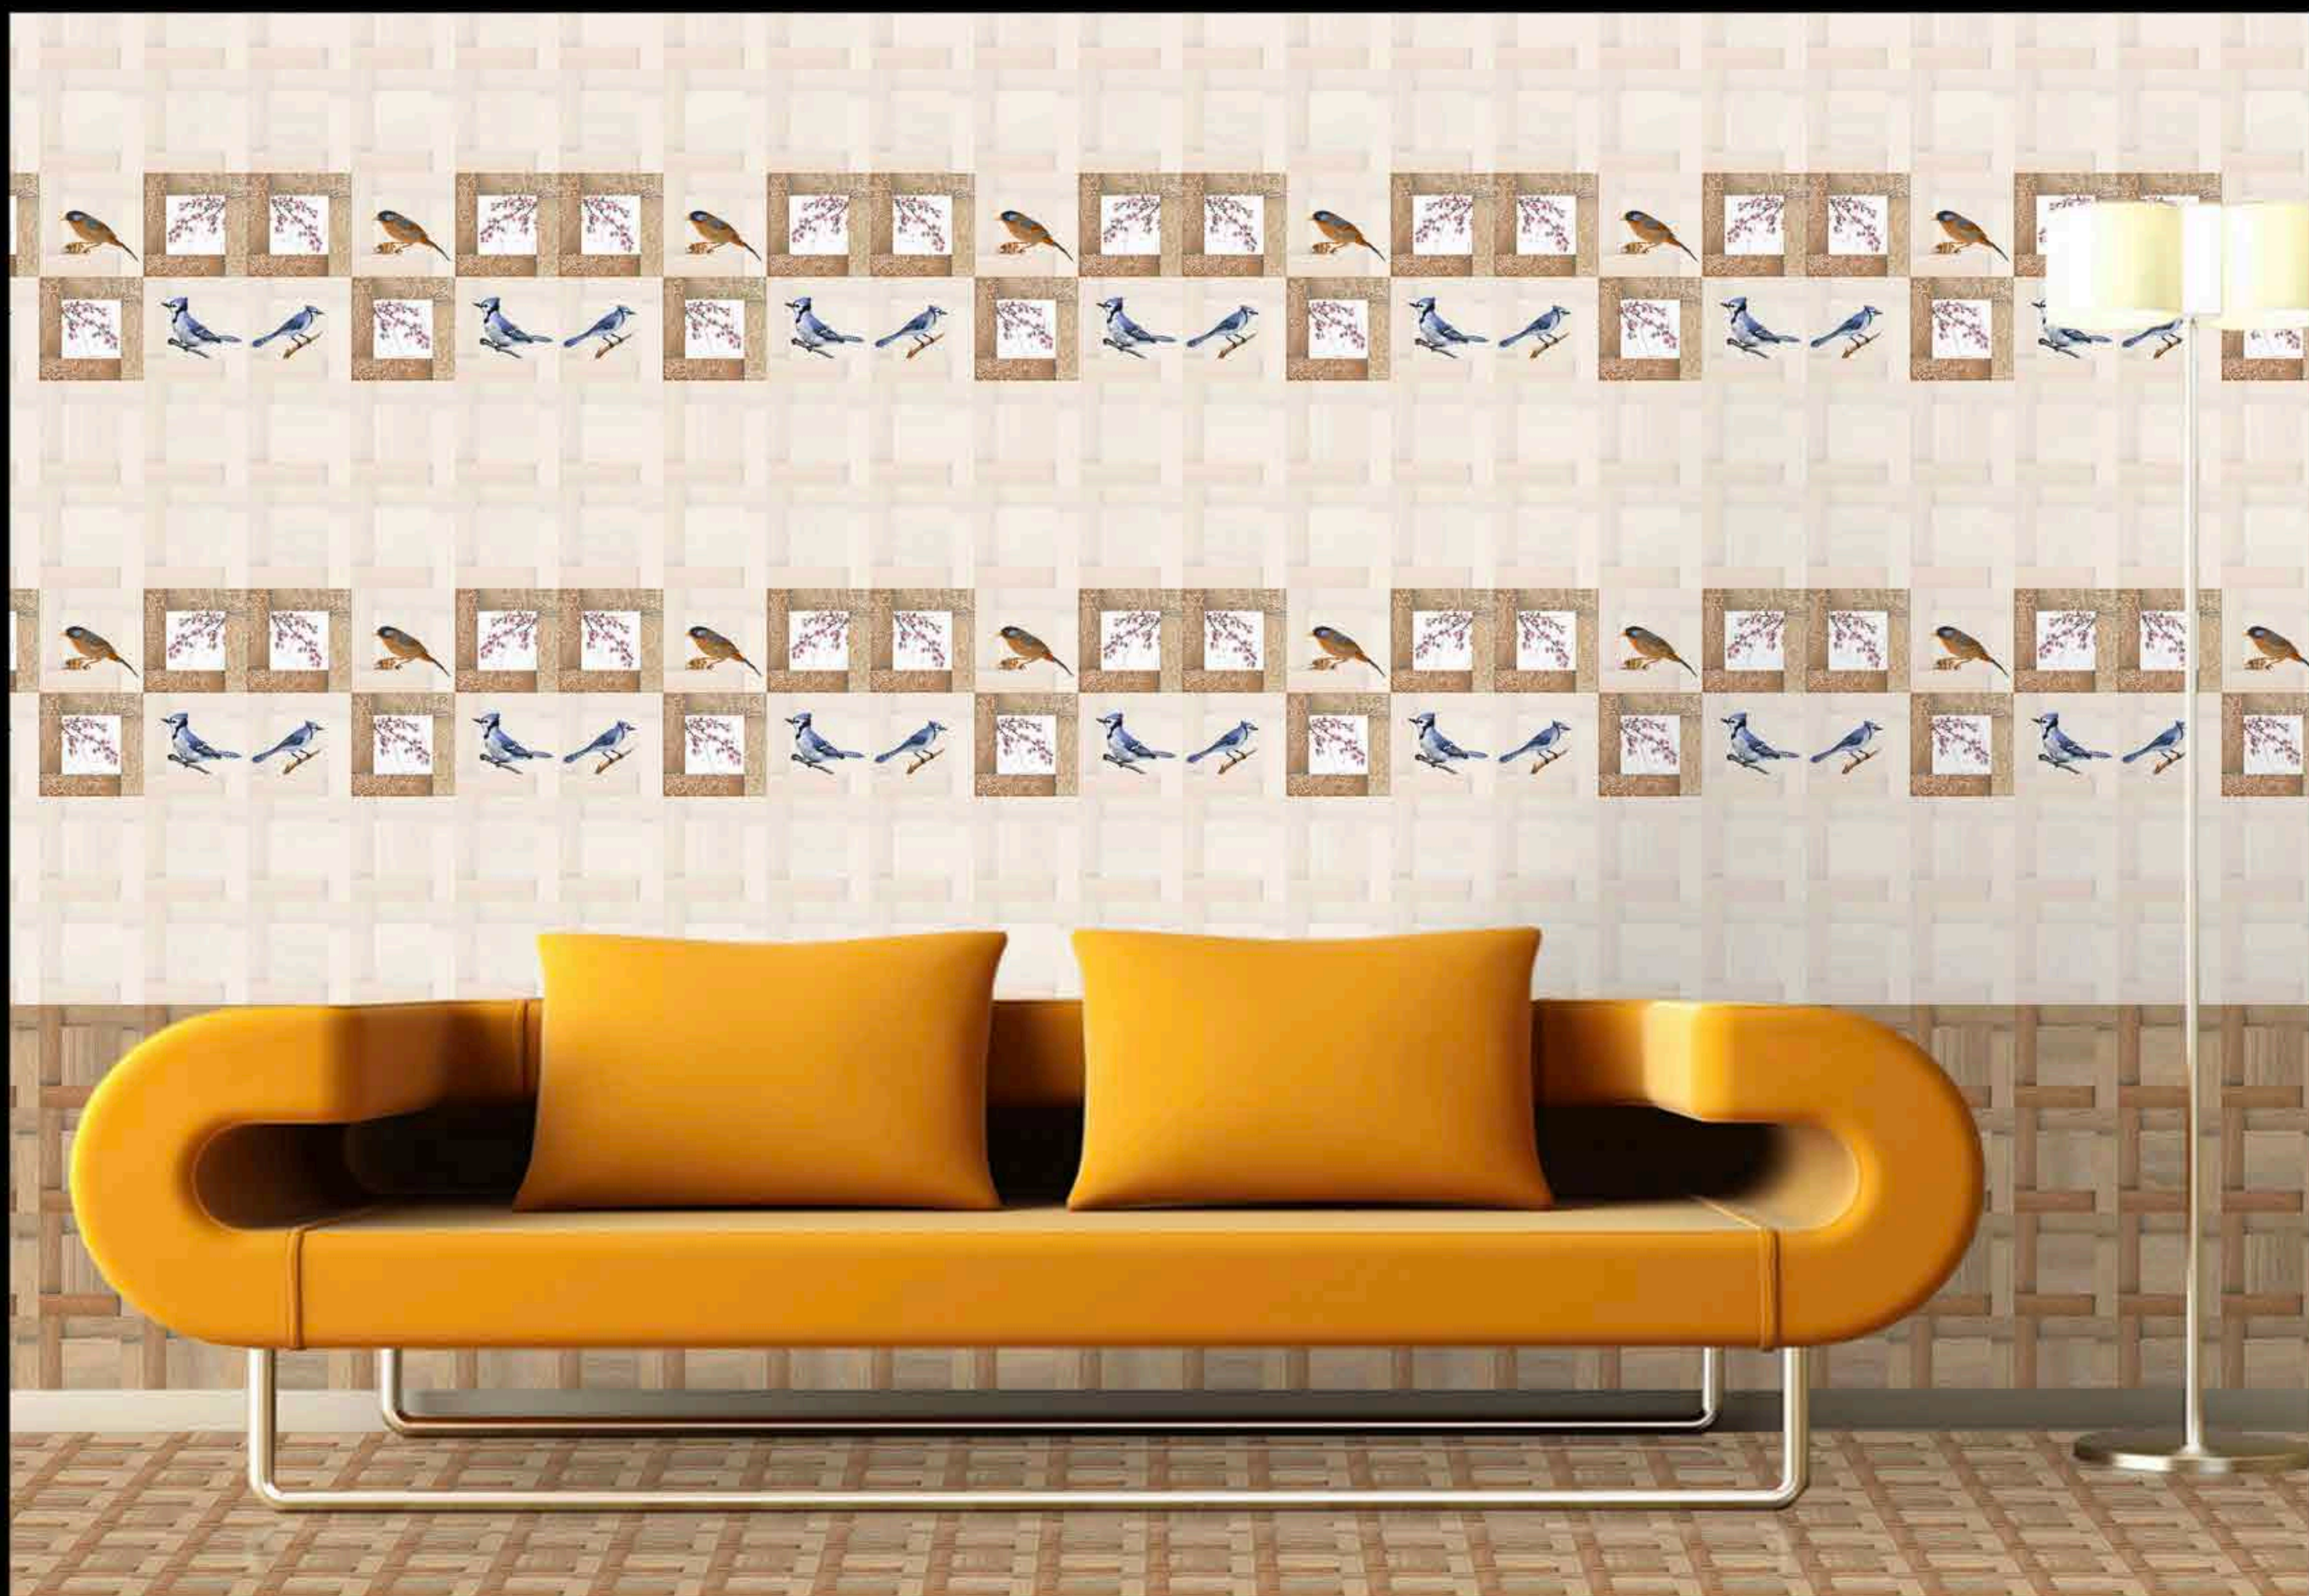

9081 LT

9081 HL 1

DIGITAL WALL TILES

9081 DK

300x
450mm ■
GLOSSY FINISH

9088 LT

9088 HL 1

9088 DK