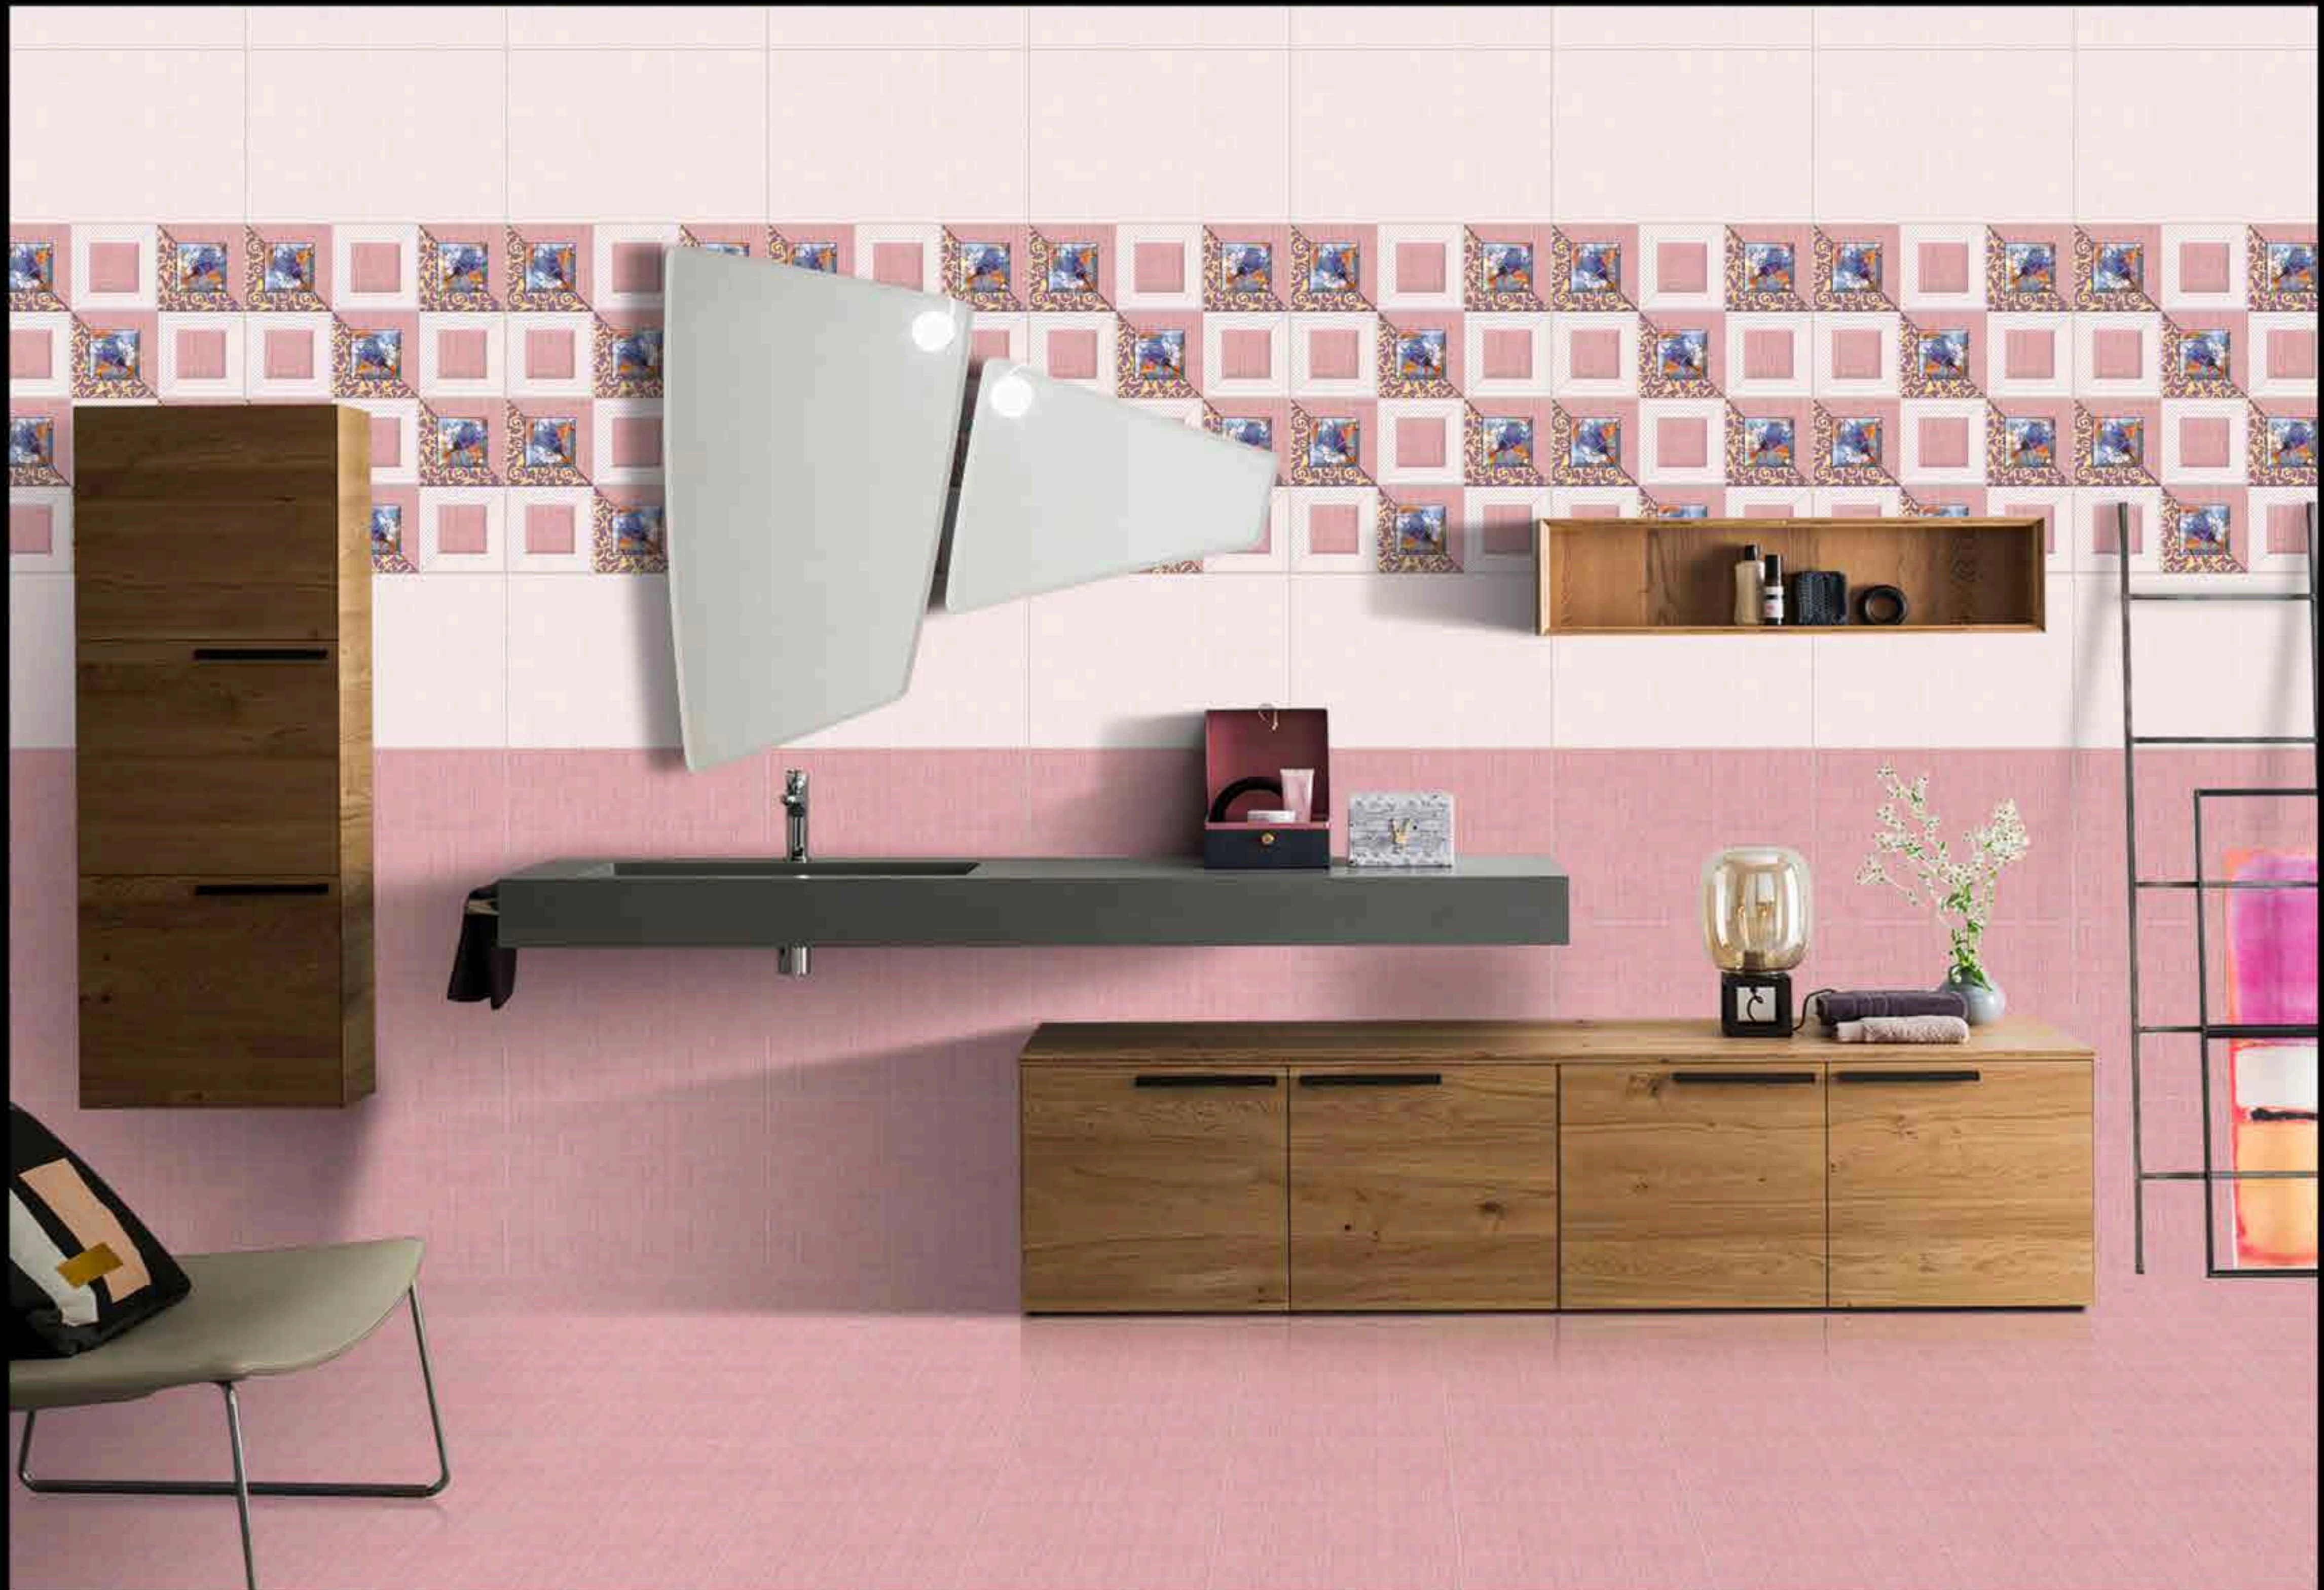

9098 LT

9098 HL 1

DIGITAL WALL TILES

9098 DK

300x
450mm ■
GLOSSY FINISH

9101 LT

9101 HL 1

DIGITAL WALL TILES