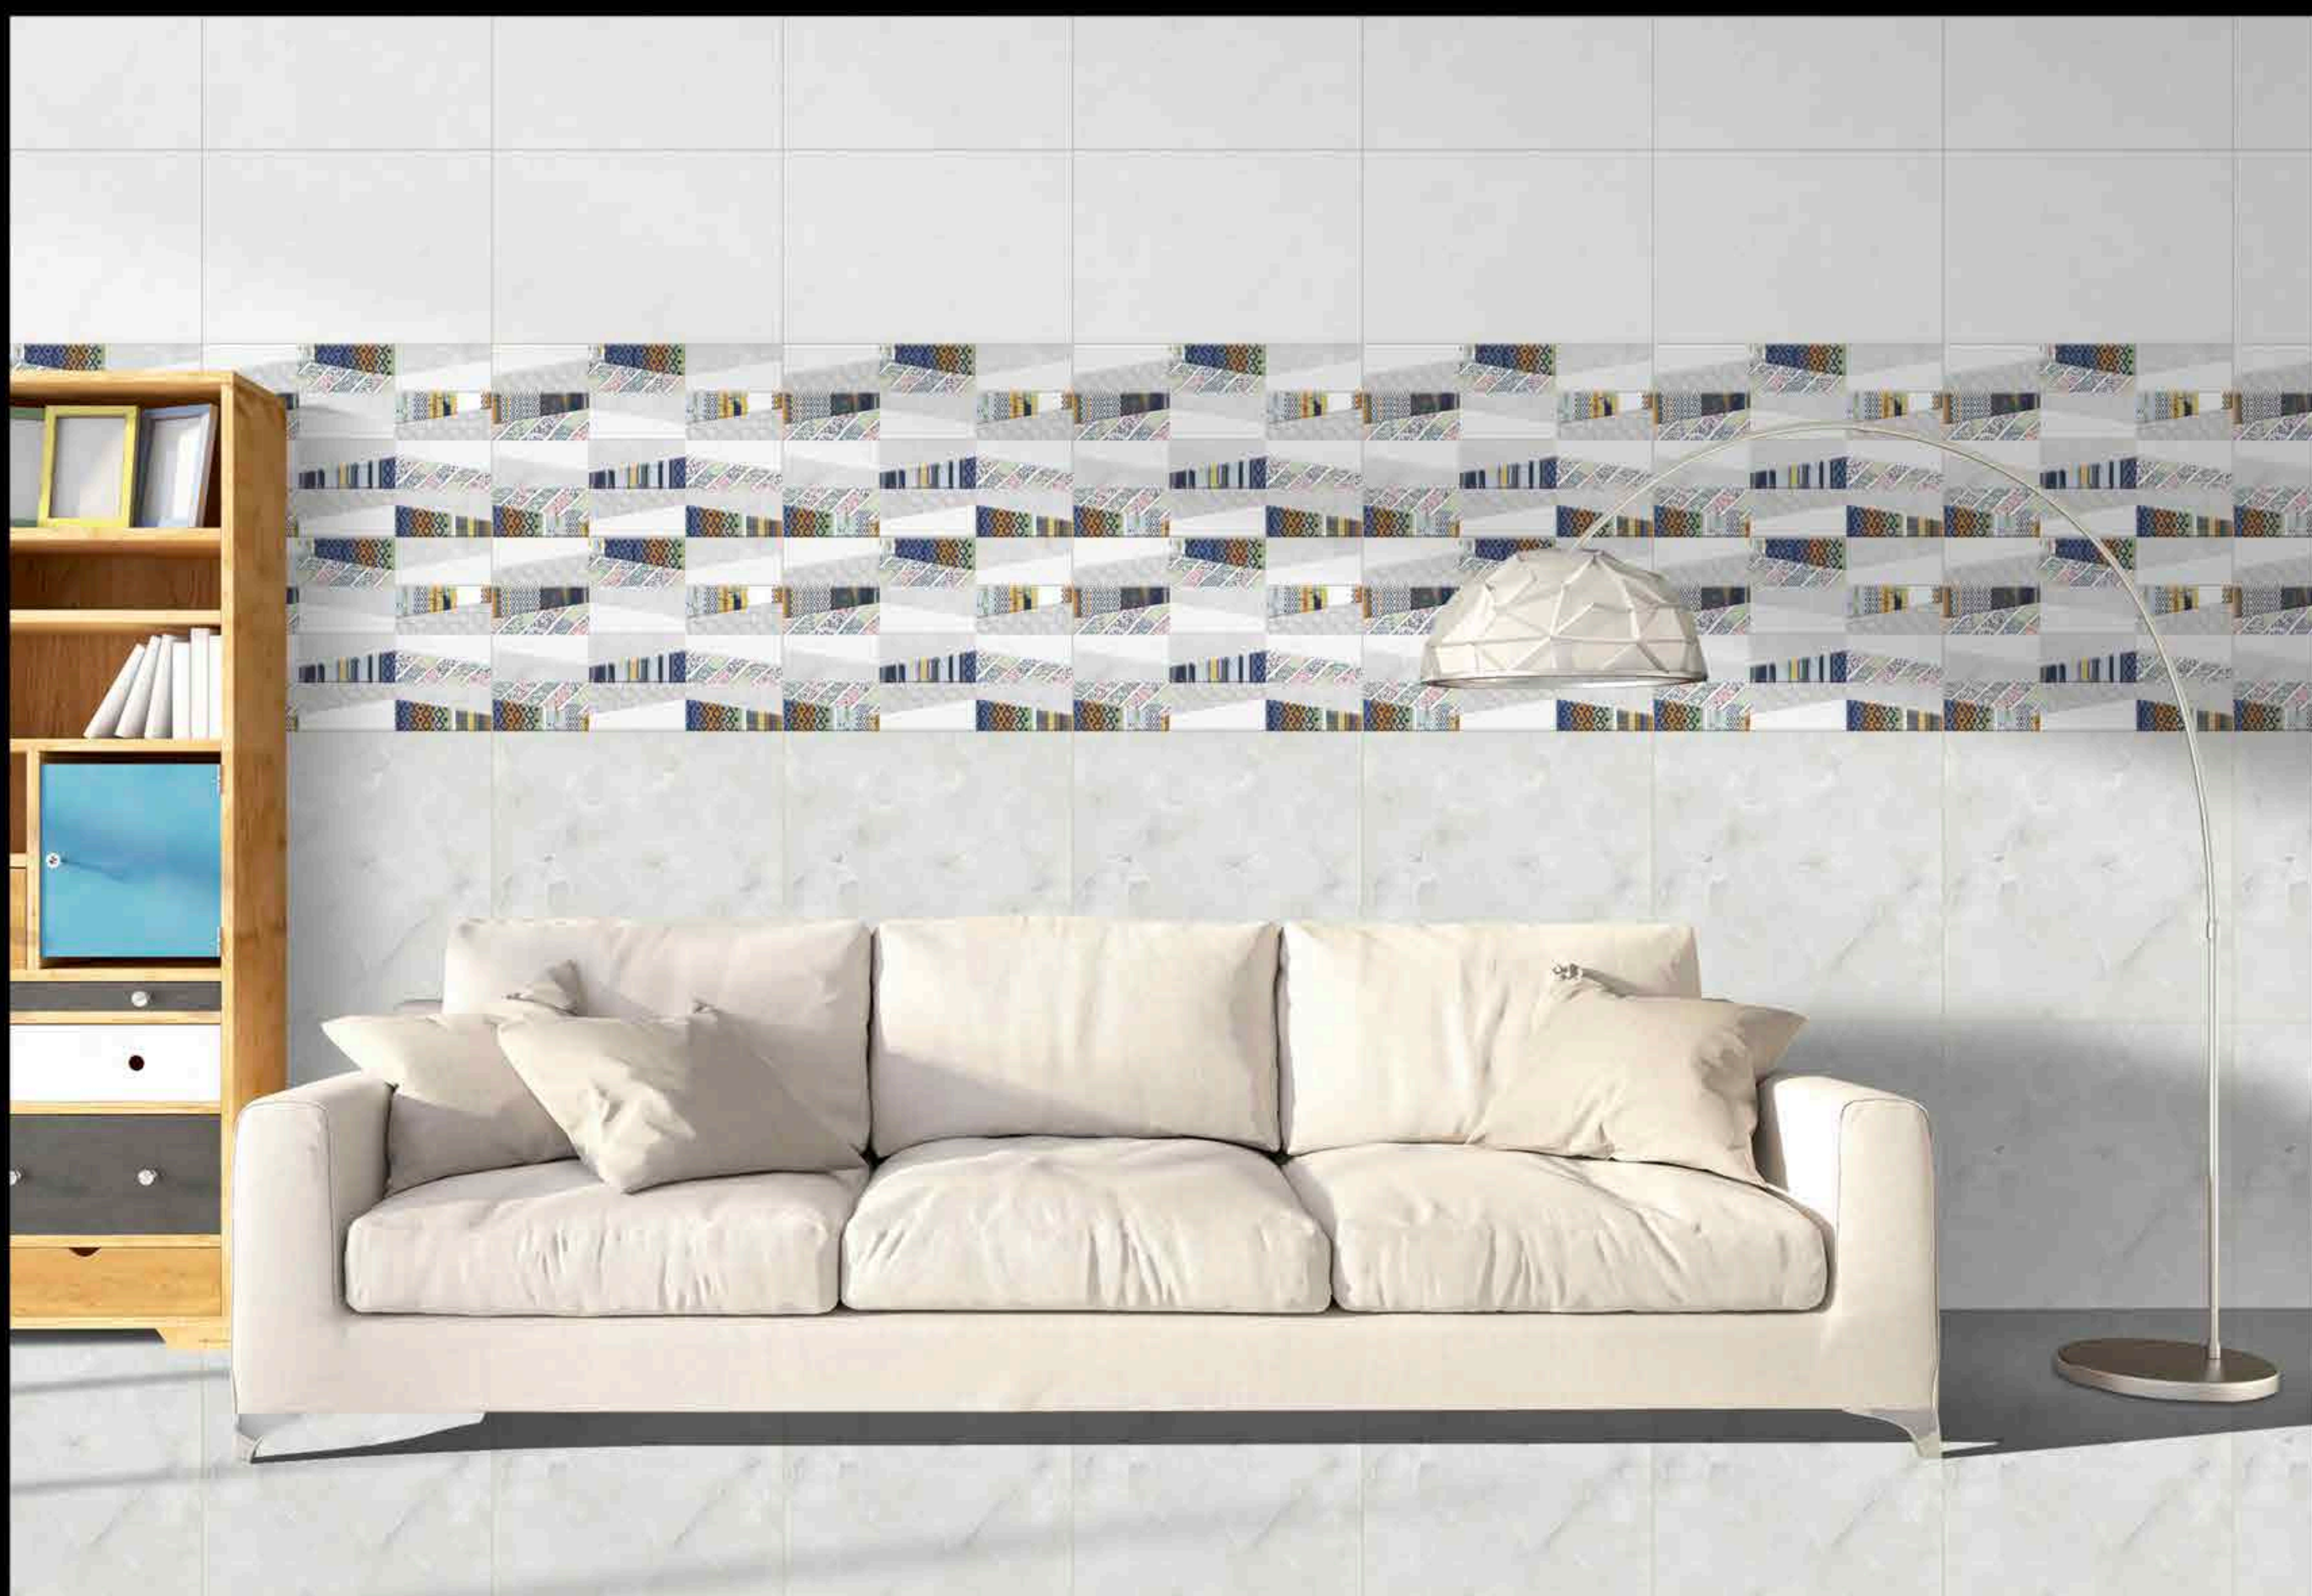

DIGITAL WALL TILES

9164 DK

300x
450mm ■
GLOSSY FINISH

9171 LT

9171 HL 1

DIGITAL WALL TILES ■

9171 DK

300x
450mm ■
GLOSSY FINISH