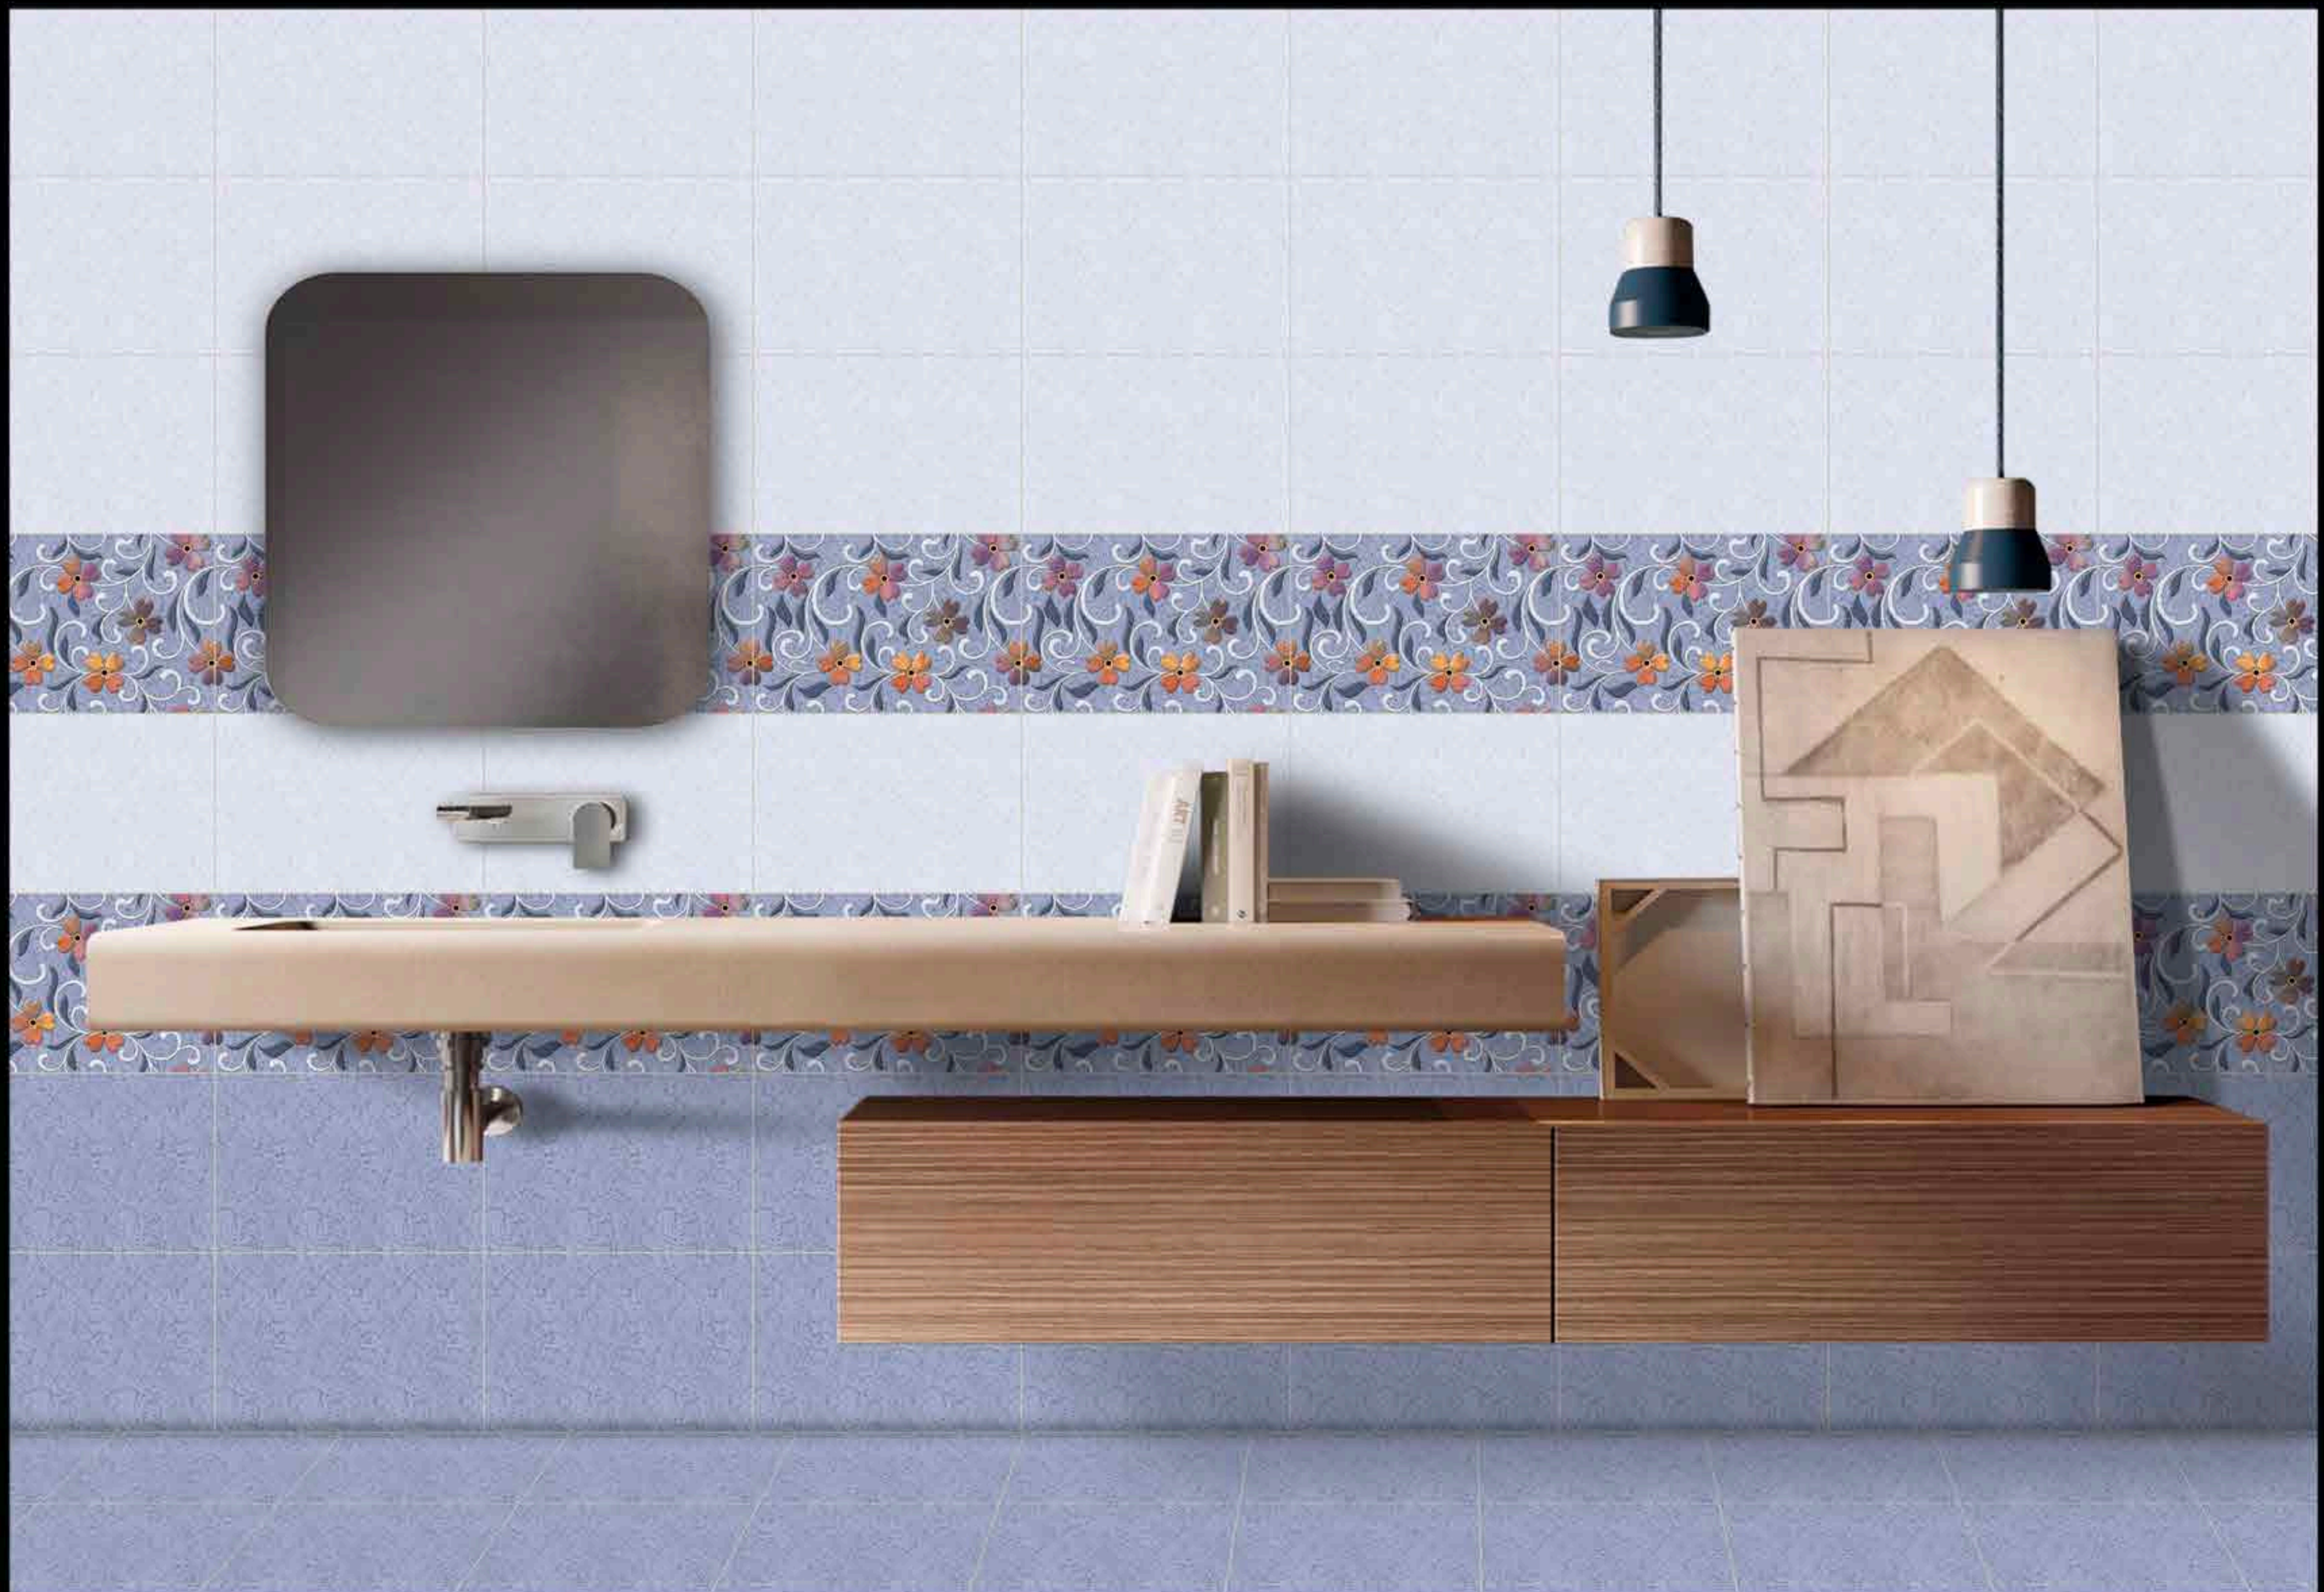

9093 HL 2

DIGITAL WALL TILES

300x
450mm ■
GLOSSY FINISH

9097 LT

9097 HL1

9097 DK

DIGITAL WALL TILES

300x
450mm ■
GLOSSY FINISH